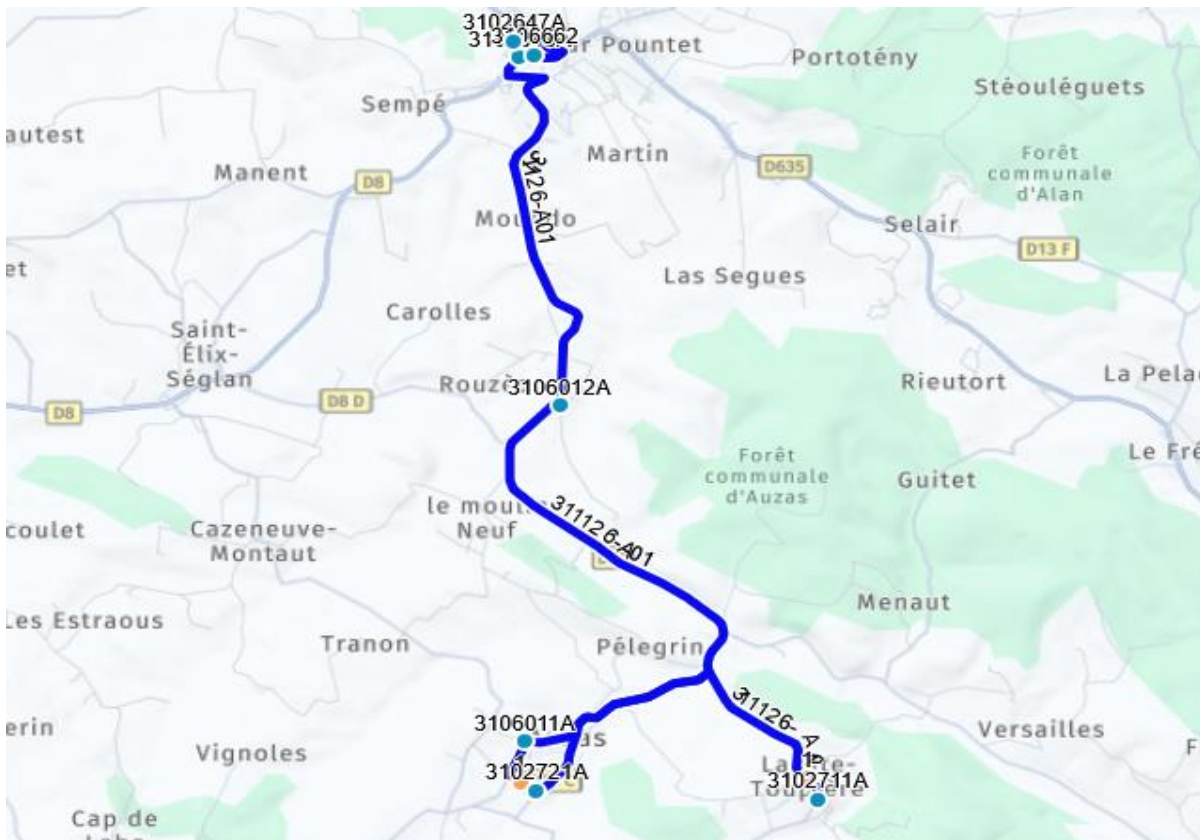

311126 - AUZAS-COLLEGE&ECOLES AURIGNAC

Validité à partir du 28/05/2026

ALLER

Itinéraires		311126-A01
Km en charge (Calculé)		13,5
Commune	Point d'arrêt	LMMJV--
LAFFITE-TOUPIERE	ABCGn0307 Village	07:56
AUZAS	Beaulieu N°20	08:00
	ABCGn0905 Carret	08:02
BOUZIN	Eglise	08:09
AURIGNAC	Collège Emile Paul Vyssie	08:14
	Ecole Elémentaire Jacques Prévert	08:17 ^A
	Ecole Maternelle	08:20 ^A

Transporteur

AUTOCARS ORTET

Nota

A : PAS DE DESSERTE DE L'ÉCOLE LE MERCREDI

311126 - AUZAS-COLLEGE&ECOLES AURIGNAC

Validité à partir du 28/05/2026

RETOUR

		Itinéraires	311126-R01	311126-R01
		Km en charge (Calculé)	12,6	12,6
Commune	Point d'arrêt		--Me----	LM-JV--
AURIGNAC	Ecole Élémentaire Jacques Prévert		00:00 ^{A,B}	16:55
	Ecole Maternelle		00:00 ^{A,B}	17:00
	Collège Emile Paul Vayssie		12:35	17:10
BOUZIN	Eglise		12:41	17:16
AUZAS	ABCGn0905 Carret		12:48	17:27
	Beaulieu N°20		12:50	17:33
LAFFITE-TOUPIERE	ABCGn0307 Village		12:56	17:39

Transporteur

AUTOCARS ORTET

Nota

A : PAS DE DESSERTE DE L'ÉCOLE LE MERCREDI

B : PAS DE DESSERTE ÉCOLE LE MERCREDI