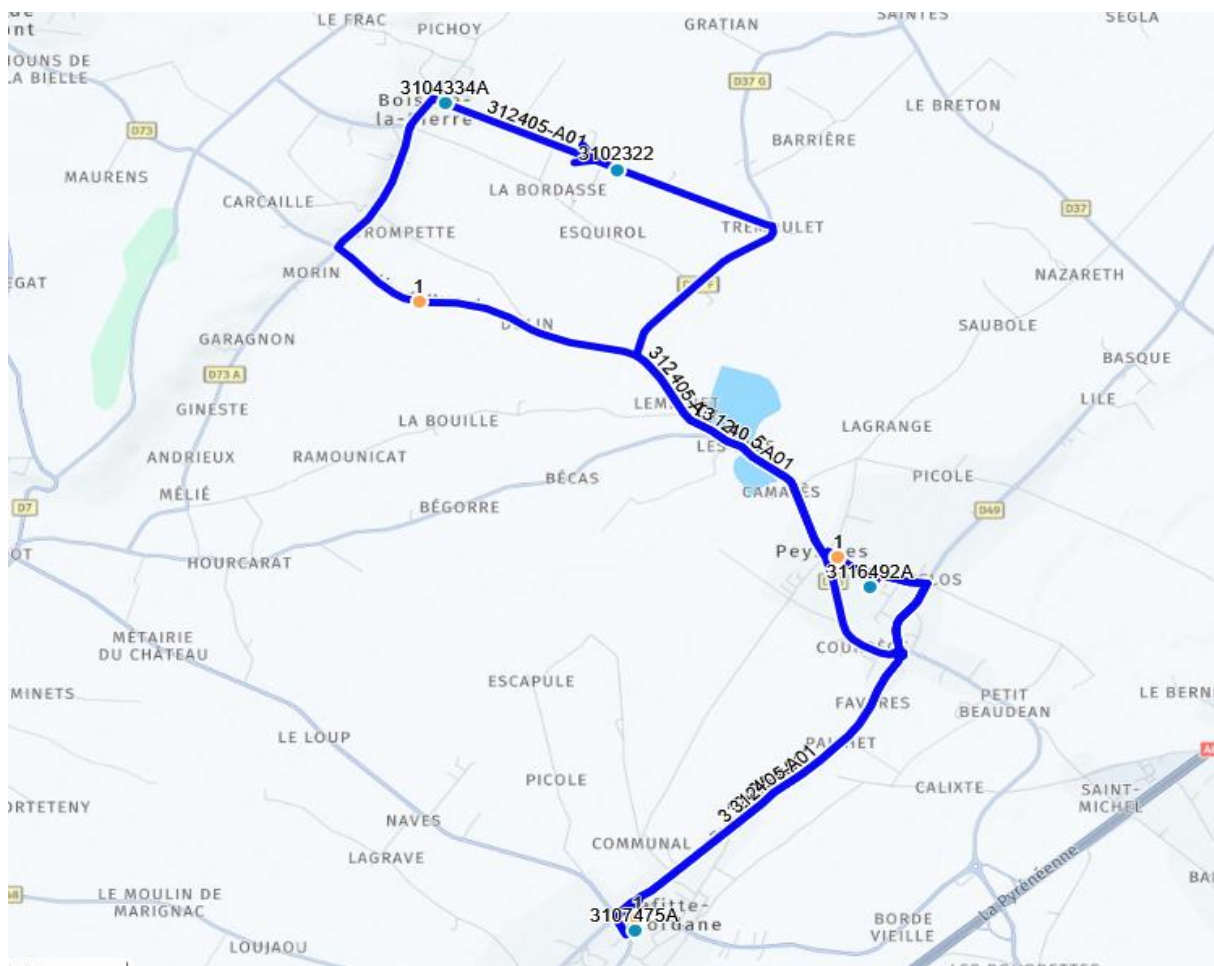

312405 - RPI PEYSSIES-LAFITTE V-BOIS DE LA PIERRE

Validité à partir du 15/08/2024

ALLER

Itinéraires Km en charge (Calculé)		312405-A01 17,7 LM-JV--
Commune	Point d'arrêt	
PEYSSIES	Ecole	08:10 ^A
BOIS-DE-LA-PIERRE	ABCDn1224 Village	08:17
	La Bordasse	08:19
PEYSSIES	Ecole	08:25
LAFITTE-VIGORDANE	Ecole Maternelle	08:35
PEYSSIES	Ecole	08:45 ^A

Transporteur

AUTOCARS ORTET

Nota

A : ACCOMPAGNANT

312405 - RPI PEYSSIES-LAFITTE V-BOIS DE LA PIERRE

Validité à partir du 15/08/2024

RETOUR

Itinéraires Km en charge (Calculé)		312405-R01 17,7 LM-JV--
Commune	Point d'arrêt	
PEYSSIES	Ecole	16:20 ^A
LAFITTE-VIGORDANE	Ecole Maternelle	16:30
PEYSSIES	Ecole	16:40
BOIS-DE-LA-PIERRE	ABCDn1224 Village	16:47
	La Bordasse	16:48
PEYSSIES	Ecole	16:54 ^A

Transporteur

AUTOCARS ORTET

Nota

A : ACCOMPAGNANT