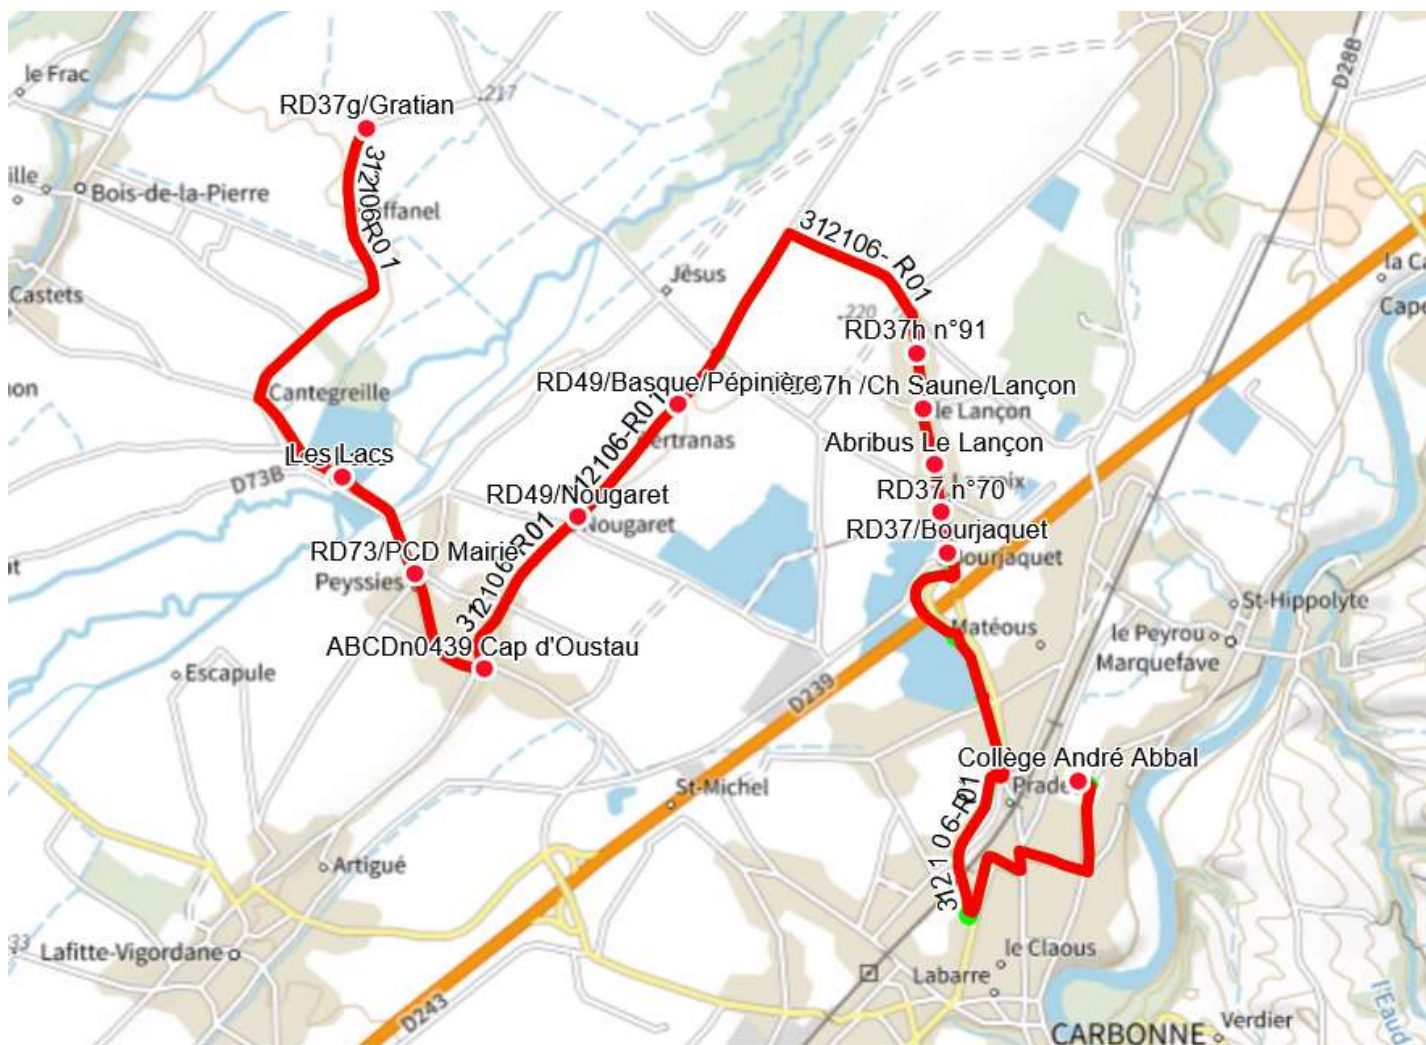

312106 - BOIS DE LA PIERRE-COLLEGE CARBONNE

Validité à partir du 18/05/2026 au 31/12/2026

ALLER

Itinéraires		312106-A01
Km en charge (Calculé)		15,4
Commune	Point d'arrêt	LMMeJV--
BOIS-DE-LA-PIERRE	RD37g/Gratian	07:25
GRATENS	Les Lacs	07:30
PEYSSIES	RD73/PCD Mairie	07:34
	ABCDn0439 Cap d'Oustau	07:36
	RD49/Nougaret	07:38
	RD49/Basque/Pépinrière	07:40
CARBONNE	RD37h n°91	07:46
	RD37h /Ch Saune/Lançon	07:47
	Abribus Le Lançon	07:48
	RD37 n°70	07:49
	RD37/Bourjaquet	07:50
	Collège André Abbal	08:05

Transporteur
AUTOCARS ORTET

312106 - BOIS DE LA PIERRE-COLLEGE CARBONNE

Validité à partir du 18/05/2026 jusqu'au 31/12/2026

RETOUR

Itinéraires		312106-R01	312106-R01
Km en charge (Calculé)		15,5	15,5
Commune	Point d'arrêt	--Me---	LM-JV--
CARBONNE	Collège André Abbai	11:10	17:23
	RD37 n°70	11:19	17:32
	Abribus Le Lançon	11:20	17:33
	RD37h /Ch Saune/Lançon	11:21	17:34
	RD37h n°91	11:22	17:35
PEYSSIES	RD49/Basque/Pépinière	11:28	17:41
	RD49/Nougaret	11:30	17:43
	ABCDn0439 Cap d'Oustau	11:32	17:45
	RD73/PCD Mairie	11:34	17:47
BOIS-DE-LA-PIERRE	Les Lacs	11:38	17:51
	RD37g/Gratian	11:43	17:56

Transporteur
AUTOCARS ORTET