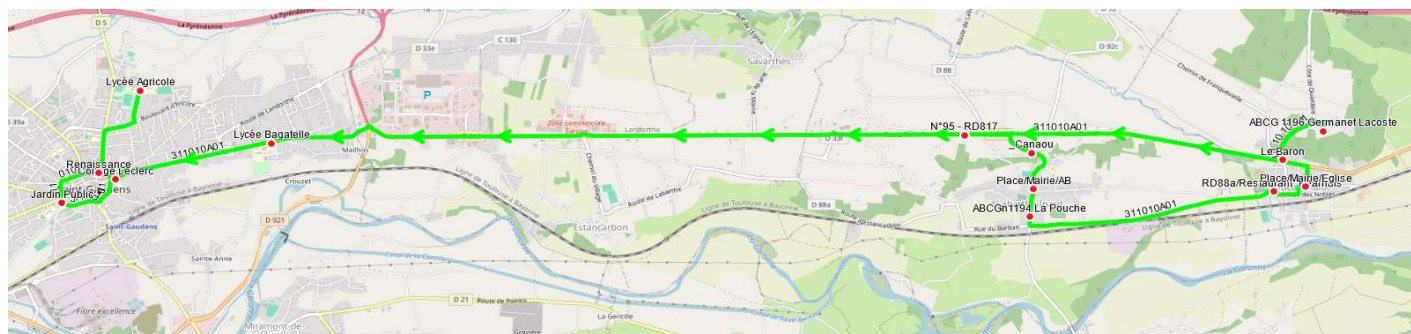

311010 - LABARTHE-BEAUCHALOT-ST GAUDENS

Validité à partir du 15/08/2025

ALLER

Itinéraires Km en charge (Calculé)		311010A01 21,0 LMMeJV--
Commune	Point d'arrêt	
LABARTHE-INARD	N°95 - RD817	07:02
	Canaou	07:05
	Place/Mairie/AB	07:07
	ABCGn1194 La Pouche	07:10
BEAUCHALOT	RD88a/Restaurant "Béarnais"	07:15
	Place/Mairie/Eglise	07:16
	ABCG 1196 Germanet Lacoste	07:19
SAINT-GAUDENS	Le Baron	07:22
	Lycée Bagatelle	07:35 ^A
	Collège Leclerc	07:40 ^B
	Renaissance	07:43 ^C
	Jardin Public	07:45 ^D
	Lycée Agricole	07:50 ^E

Transporteur

AUTOCARS ORTET

Nota

A : Arrêt pour le lycée Bagatelle

B : Arrêt pour le collège Leclerc

C : Arrêt pour le Lycée Casteret

D : Arrêt pour le collège Daurat-Collège et Lycée Ste Thérèse

E : Arrêt pour le lycée agricole

311010 - LABARTHE-BEAUCHALOT-ST GAUDENS

Validité à partir du 15/08/2025

RETOUR

Itinéraires Km en charge (Calculé)		311010R01 17,5 --Me----	311010R01 17,5 LM-JV--
Commune	Point d'arrêt		
SAINT-GAUDENS	Lycée Agricole	12:10 ^A	17:05 ^A
	Renaissance	12:13 ^B	17:08 ^B
	Jardin Public	12:16 ^C	17:11 ^C
	Collège Leclerc	12:19 ^D	17:14 ^D
	Lycée Bagatelle	12:25 ^E	17:20 ^E
LABARTHE-INARD	N°95 - RD817	12:32	17:27
	Canau	12:35	17:30
	Place/Mairie/AB	12:37	17:32
	ABCGn1194 La Pouche	12:39	17:34
BEAUCHALOT	RD88a/Restaurant "Béarnais"	12:45	17:40
	Place/Mairie/Eglise	12:46	17:41
	ABCG 1196 Germanet Lacoste	12:49	17:44
	Le Baron	12:52	17:47