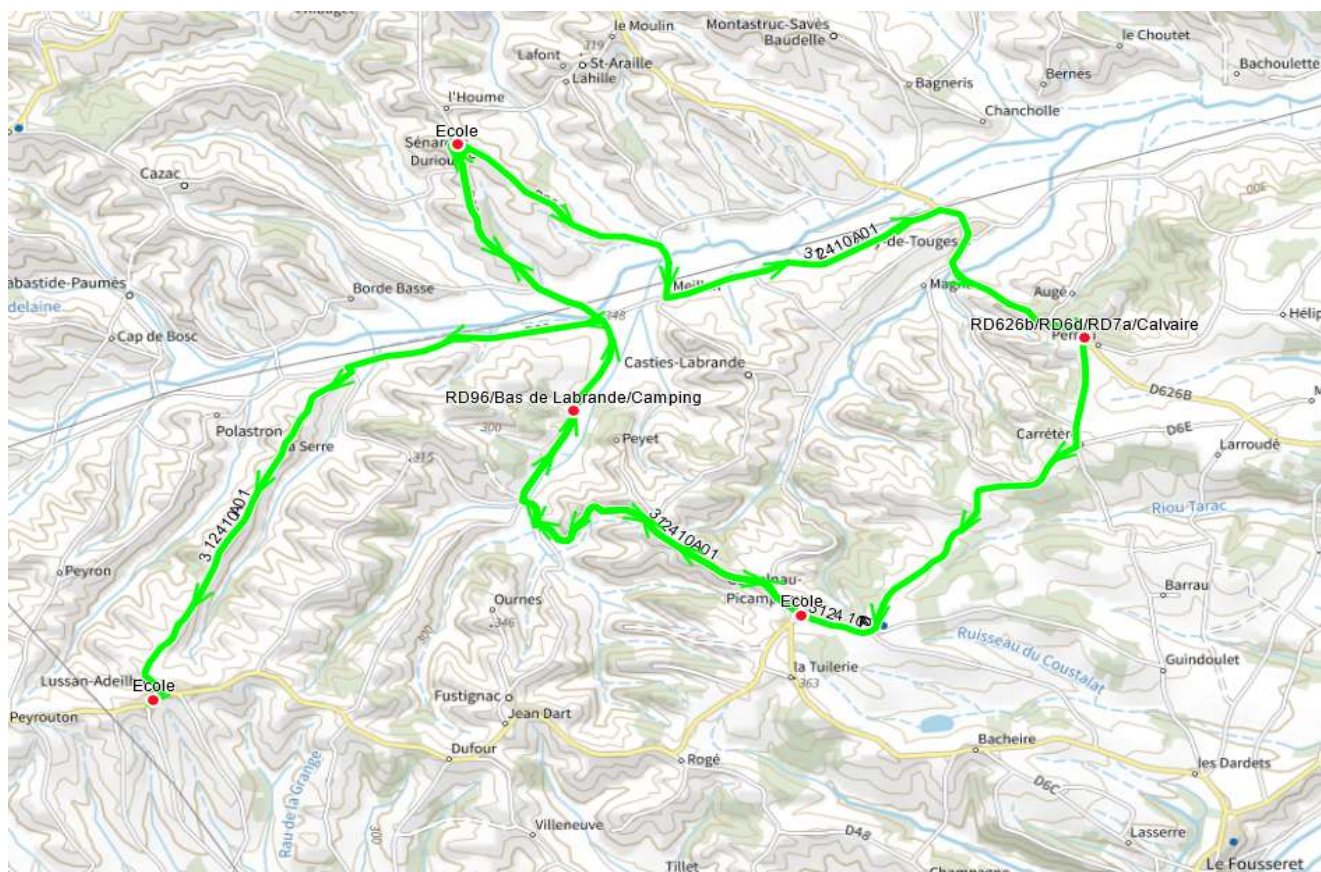

### ALLER

Itinéraires		312410A01
Km en charge (Calculé)		40,3
Commune	Point d'arrêt	Im-jv--
SENARENS	Ecole	07:52 <sup>A</sup>
POUY-DE-TOUGES	RD626b/RD6d/RD7a/Calvaire	08:05
CASTIES-LABRANDE	RD96/Bas de Labrande/Camping	08:17
CASTELNAU-PICAMPEAU	Ecole	08:30
SENARENS	Ecole	08:45
LUSSAN-ADEILHAC	Ecole	08:55

**Transporteur**  
AUTOCARS ORTET

**Nota**  
A : Accompagnant

## RETOUR

Itinéraires		312410R01
Km en charge (Calculé)		37,8
Commune	Point d'arrêt	Im-jv--
LUSSAN-ADEILHAC	Ecole	17:05
SENARENS	Ecole	17:20
CASTELNAU-PICAMPEAU	Ecole	17:31
CASTIES-LABRANDE	RD96/Bas de Labrande/Camping	17:36
POUY-DE-TOUGES	RD626b/RD6d/RD7a/Calvaire	17:46
SENARENS	Ecole	17:55 <sup>A</sup>