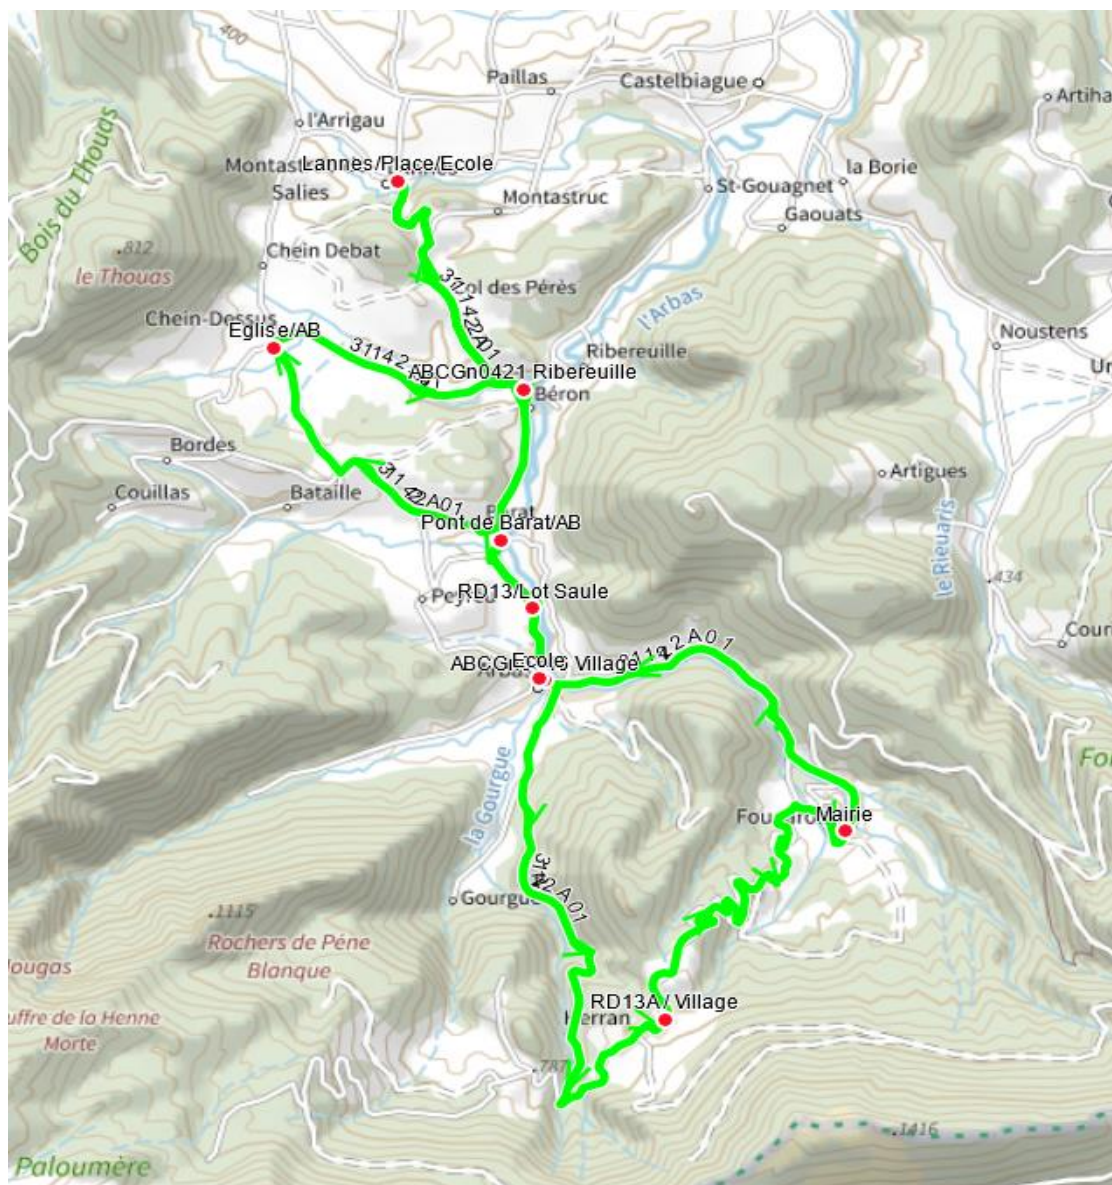

311422 - RPI VALLEE DE L'ARBAS

Validité à partir du 04/11/2024

ALLER

Commune	Itinéraires Km en charge (Calculé) Point d'arrêt	311422A01 Im-jv-- Im-jv--
ARBAS	Ecole	07:35 ^A
HERRAN	RD13A / Village	07:48
FOUGARON	Mairie	07:54
ARBAS	ABCGn0346 Village	08:05
	RD13/Lot Saule	08:18
CHEIN-DESSUS	Pont de Barat/AB	08:20
	Eglise/AB	08:25
	ABCGn0421 Ribereuille	08:28
MONTASTRUC-DE-SALIES	Lannes/Place/Ecole	08:35
ARBAS	Ecole	08:55 ^A

Transporteur
AUTOCARS ORTET

Nota
A : ACCOMPAGNANT

311422 - RPI VALLEE DE L'ARBAS

Validité à partir du 04/11/2024

RETOUR

Itinéraires		311422R01
Km en charge (Calculé)		24,5
Commune	Point d'arrêt	Im-jv--
ARBAS	Ecole	16:35 ^A
MONTASTRUC-DE-SALIES	Lannes/Place/Ecole	16:50
CHEIN-DESSUS	ABCGn0421 Ribereuille	16:56
	Eglise/AB	17:00
	19 Barat	17:05
ARBAS	RD13/Lot Saule	17:07
	ABCGn0346 Village	17:11
HERRAN	ABCGn0345 Village	17:25
FOUGARON	Mairie	17:33
ARBAS	Ecole	17:38 ^A

Transporteur
AUTOCARS ORTET

Nota
A : ACCOMPAGNANT