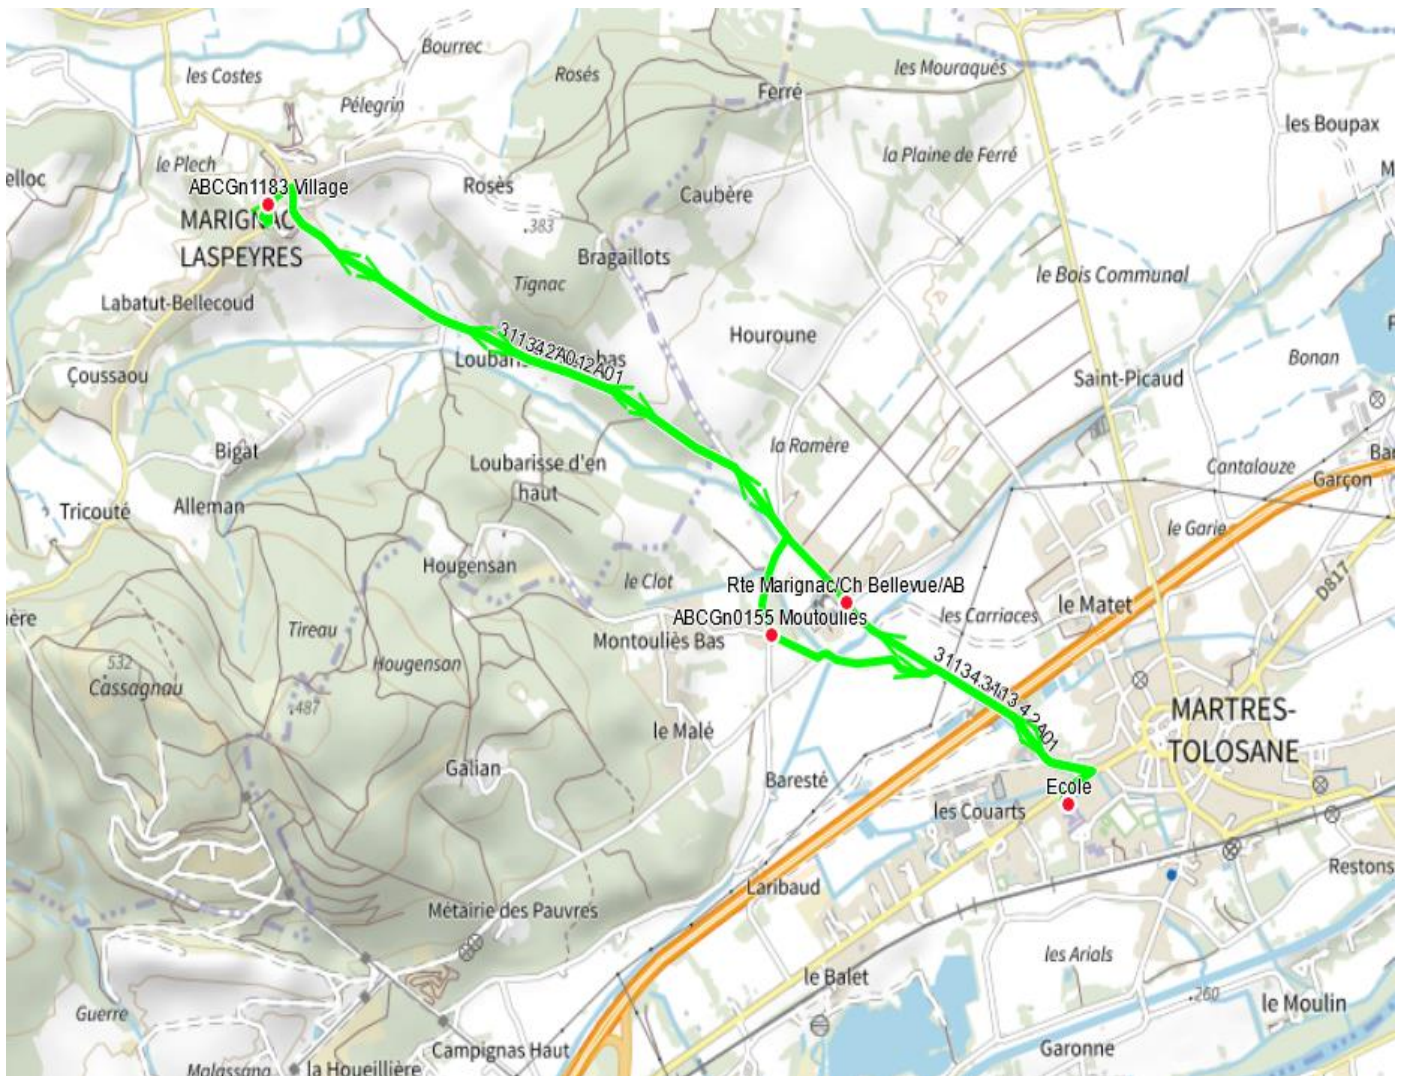

311342 - MARIGNAC LASPEYRES ECOLES MARTRES-TOLOSANE

Validité à partir du 02/09/2024

ALLER

Itinéraires		311342A01
Km en charge (Calculé)		9,0
Commune	Point d'arrêt	Im-jv--
MARTRES-TOLOSANE	Ecole	08:10^A
	Rte Marignac/Ch Bellevue/AB	08:15
MARIGNAC-LASPEYRES	ABCGn1183 Village	08:20
MARTRES-TOLOSANE	ABCGn0155 Moutouliès	08:25
	Ecole	08:32^A

Transporteur

AUTOCARS ORTET

Nota

A : ACCOMPAGNANT