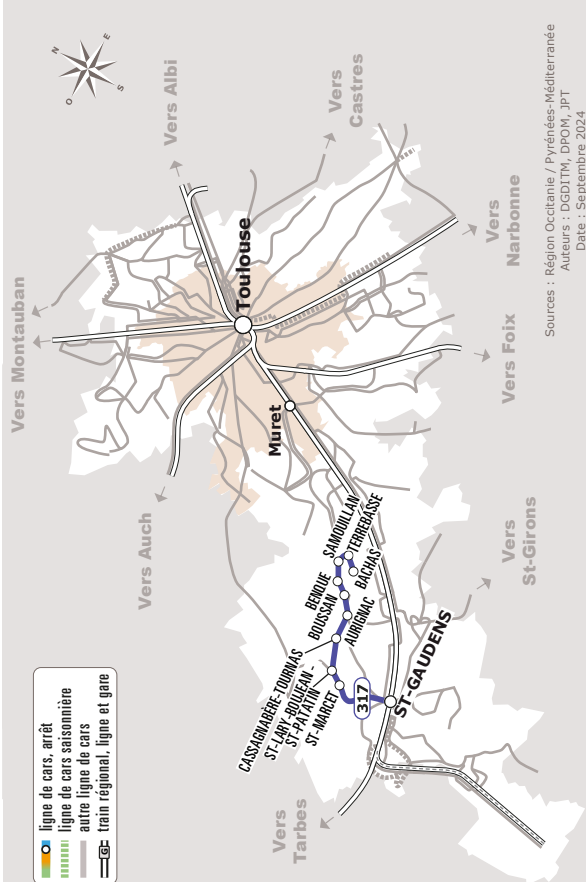

BACHAS > SAINT-GAUDENS

| JOURS DE LA SEMAINE | | J |
|----------------------|-------------------|-------|
| PÉRIODES SCOLAIRES | | ● |
| PETITES VACANCES | | ● |
| ÉTÉ | | ● |
| BACHAS | Église | 09:00 |
| TERREBASSE | Les Bordes | 09:05 |
| | Mairie | 09:06 |
| SAMOUEILLAN | Village | 09:07 |
| | La Bourdette | 09:08 |
| BENQUE | Mairie | 09:10 |
| BOUSSAN | Salle Polyvalente | 09:20 |
| AURIGNAC | Moulin | 09:27 |
| CASSAGNABÈRE-TOURNAS | Village | 09:35 |
| SAINT-LARY-BOUJEAN | Saint Patatin | 09:40 |
| SAINT-MARCKET | Mairie | 09:45 |
| SAINT-GAUDENS | Jardin Public | 10:00 |

Tous les véhicules de cette ligne sont accessibles aux personnes en fauteuil roulant

Les horaires sont donnés à titre indicatif. Se présenter à l'arrêt 5 minutes avant l'heure du car.

317 Bachas > Saint-Gaudens

Périodes Scolaires

Petites Vacances

Été

Cette ligne fonctionne également les jeudis fériés (à l'exception du 1er mai) ou un autre jour de la semaine si exceptionnellement la date du marché est modifiée.

SAINT-GAUDENS > BACHAS