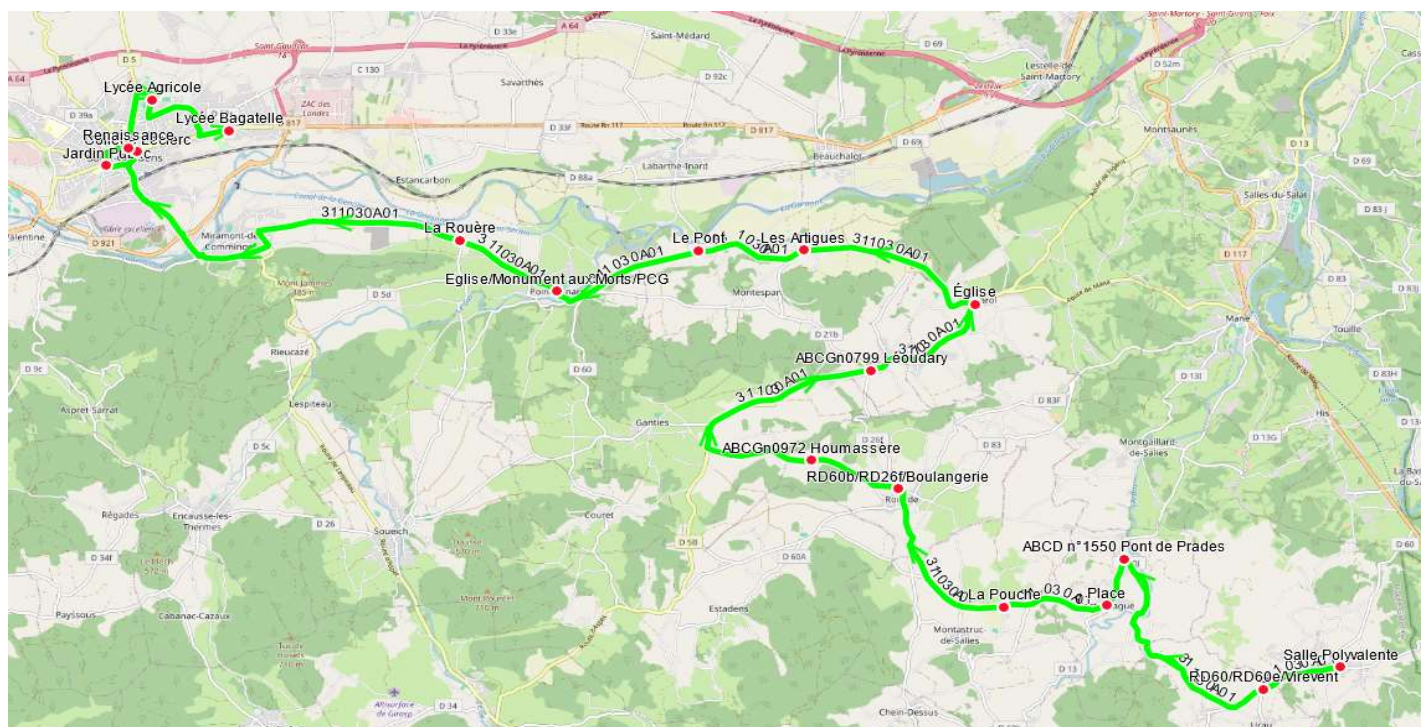

311030 - SALEICH-ETABS ST GAUDENS

Validité à partir du 25/09/2024

ALLER

Itinéraires		311030A01
Km en charge (Calculé)		43,2
Commune	Point d'arrêt	ImMjv--
SALEICH	Salle Polyvalente	06:40
URAU	RD60/RD60e/Virevent	06:42
CASTELBIAGUE	ABCD n°1550 Pont de Prades	06:46
	Place	06:48
MONTASTRUC-DE-SALIES	La Pouche	06:52
ROUEDE	RD60b/RD26f/Boulangerie	06:57
	ABCGn0972 Houmassère	06:59
MONTESPAN	ABCGn0799 Léoudary	07:04
FIGAROL	Église	07:07
MONTESPAN	Les Artigues	07:11
	Le Pont	07:13
POINTIS-INARD	Eglise/Monument aux Morts/PCG	07:20
	La Rouère	07:21
SAINT-GAUDENS	Collège Leclerc	07:35 ^A
	Renaissance	07:40 ^B
	Jardin Public	07:45 ^C
	Lycée Agricole	07:47 ^D
	Lycée Bagatelle	07:50 ^E

Transporteur

AUTOCARS ORTET

Nota

- A : Arrêt pour le collège Leclerc
- B : Arrêt pour le Lycée Casteret
- C : Arrêt pour le collège Daurat-Collège et Lycée Ste Thérèse
- D : Arrêt pour le lycée agricole
- E : Arrêt pour le lycée Bagatelle

311030 - SALEICH-ETABS ST GAUDENS

Validité à partir du 25/09/2024

RETOUR

Itinéraires		311030R01	311030R01
Km en charge (Calculé)		42,3	42,3
Commune	Point d'arrêt	--M----	Im-jv--
SAINT-GAUDENS	Lycée Bagatelle	12:20 ^A	17:20 ^A
	Lycée Agricole	12:25 ^B	17:25 ^B
	Renaissance	12:30 ^{C,D}	17:30 ^{C,D}
	Jardin Public	12:35 ^E	17:35 ^E
POINTIS-INARD	La Rouère	12:51	17:51
	Eglise/Monument aux Morts/PCG	12:52	17:52
MONTESPAN	Le Pont	12:59	17:59
	Les Artigues	13:01	18:01
FIGAROL	Église	13:05	18:05
MONTESPAN	ABCGn0799 Léoudary	13:09	18:09
ROUEDE	ABCGn0972 Houmassère	13:13	18:13
	RD60b/RD26f/Boulangerie	13:15	18:15
MONTASTRUC-DE-SALIES	La Pouche	13:20	18:20
CASTELBIAGUE	Place	13:24	18:24
	ABCD n°1550 Pont de Prades	13:26	18:26
URAU	RD60/RD60e/Virevent	13:30	18:30
SALEICH	Salle Polyvalente	13:32	18:32

Transporteur

AUTOCARS ORTET

Nota

- A : Arrêt pour le lycée Bagatelle
- B : Arrêt pour le lycée agricole
- C : Arrêt pour le collège Leclerc
- D : Arrêt pour le Lycée Casteret
- E : Arrêt pour le collège Daurat-Collège et Lycée Ste Thérèse