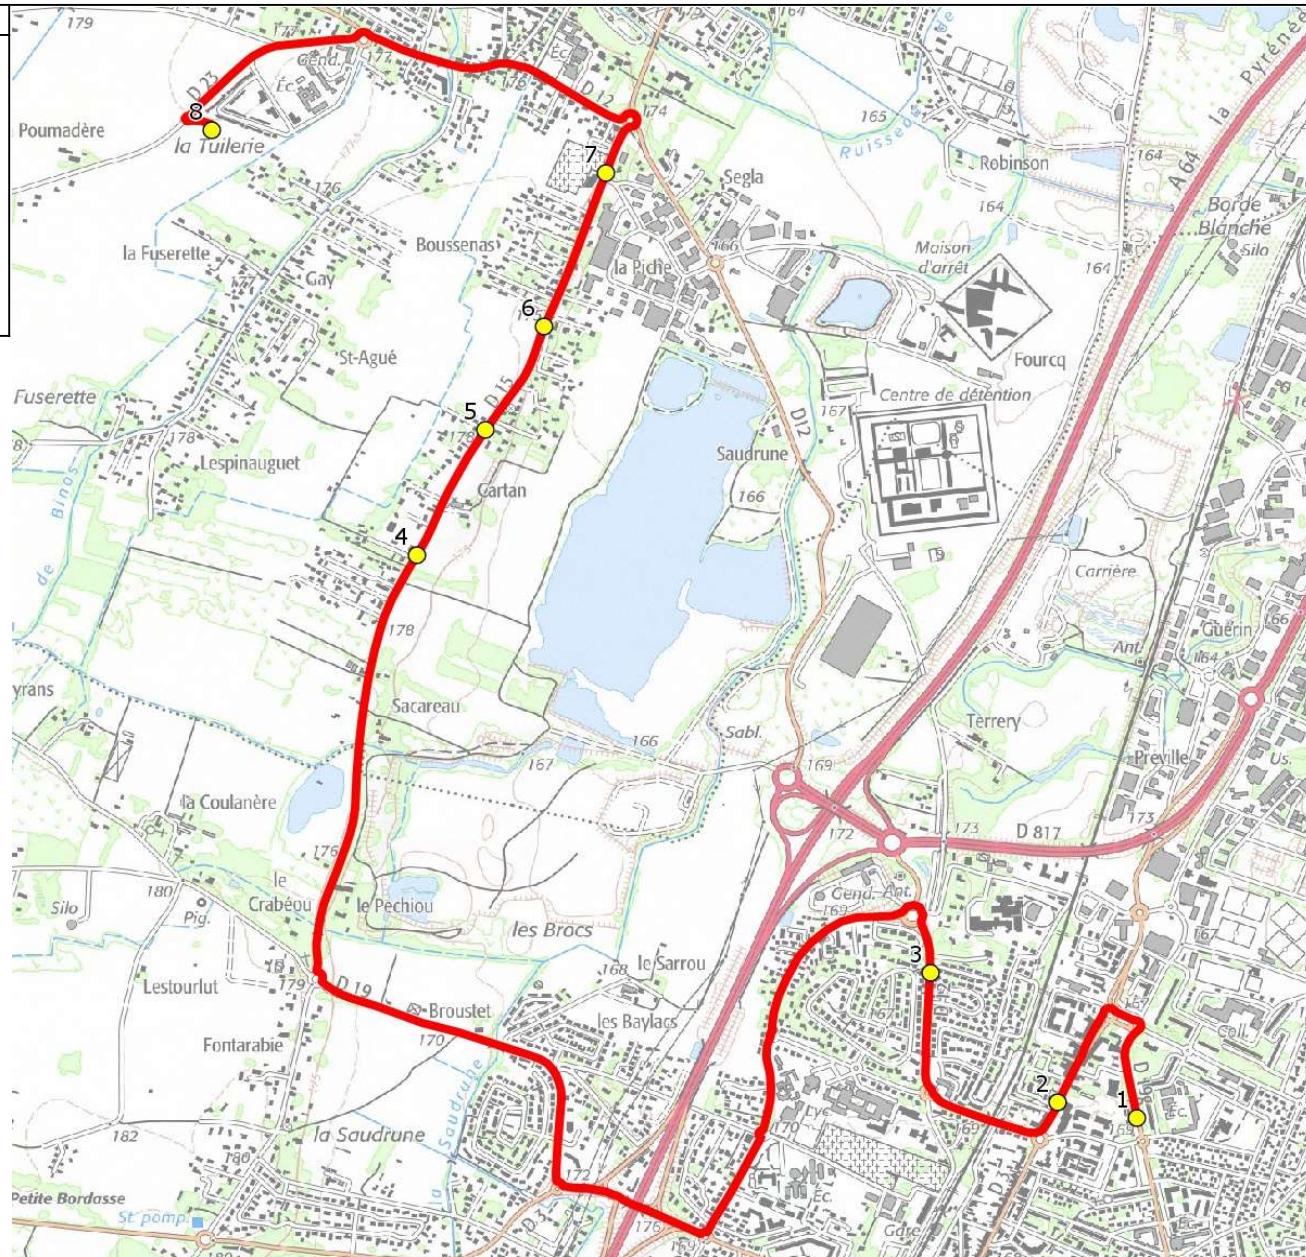

Mise à jour : 01/08/2024

Ligne : MURET-COLLEGE SEYSSES

Ligne N° : S9206

Marché (année de notification-durée) :

Transporteur :

Km en charge : 9 Km

Nombre de places assises :

Sous-traitant :

Année :

ITINERAIRE INDICATIF (ALLER)	LMMJV--
MURET	
1. Bd Europe/Ar Europe	07:55
2. Av Douzans/Ar Douzans	07:57
3. Av Père Brottier/Ar Père Brottier	07:59
SEYSSES	
4. ABCDn1202 Sacareau	08:09
5. Rte Ox n°945/Ginestièrre	08:10
6. ABCDn0969 Cartan	08:11
7. Rte Ox/Cimetière	08:12
8. Collège	08:20

DIRECTION DES TRANSPORTS

Mise à jour : 01/08/2024	Ligne : MURET-COLLEGE SEYSSES	Ligne N° : S9206
Marché (année de notification-durée) :	Transporteur :	Km en charge : 9 Km
Nombre de places assises :	Sous-traitant :	Année :

ITINERAIRE INDICATIF (RETOUR)	LM-JV--	Merc
SEYSSES		
1. Collège	17:10	13:30
2. Rte Ox/Cimetière	17:15	13:35
3. ABCDn0969 Cartan	17:16	13:36
4. Rte Ox n°945/Ginestière	17:17	13:37
5. ABCDn1202 Sacareau	17:18	13:38
MURET		
6. Av Père Brottier/Ar Père Brottier	17:25	13:45
7. Av Douzans/Ar Douzans	17:28	13:48
8. Bd Europe/Ar Europe	17:30	13:50