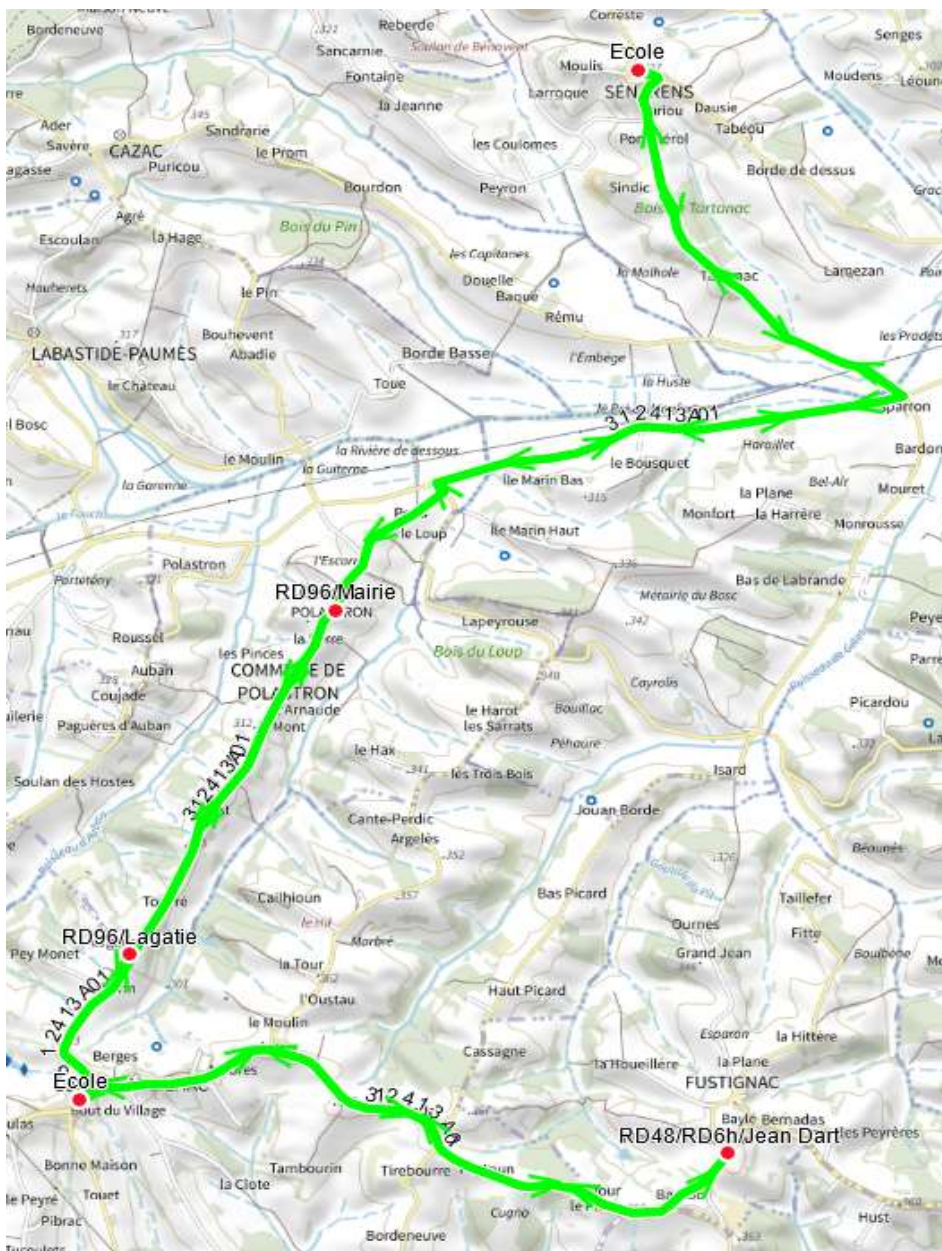

312413 - RPI SENARENS-CASTELNAU PIC.-LUSSAN AD.

Validité à partir du 01/08/2023

ALLER

Itinéraires		312413A01
Km en charge (Calculé)		26,7
Commune	Point d'arrêt	Im-jv--
LUSSAN-ADEILHAC	Ecole	08:00 ^A
FUSTIGNAC	RD48/RD6h/Jean Dart	08:05
LUSSAN-ADEILHAC	Ecole	08:20
	RD96/Lagatie	08:22
POLASTRON	RD96/Mairie	08:24
SENARENS	Ecole	08:45
LUSSAN-ADEILHAC	Ecole	08:55 ^A

Transporteur

AUTOCARS ORTET

Nota

A : Accompagnant

312413 - RPI SENARENS-CASTELNAU PIC.-LUSSAN AD.

Validité à partir du 01/08/2023

RETOUR

Itinéraires		312413R01
Km en charge (Calculé)		27,0
Commune	Point d'arrêt	Im-jv--
LUSSAN-ADEILHAC	Ecole	16:55 ^A
SENARENS	Ecole	17:20
POLASTRON	RD96/Mairie	17:30
LUSSAN-ADEILHAC	RD96/Lagatie	17:33
	Ecole	17:36
FUSTIGNAC	RD48/RD6h/Jean Dart	17:43
LUSSAN-ADEILHAC	Ecole	17:50 ^A

Transporteur

AUTOCARS ORTET

Nota

A : Accompagnant