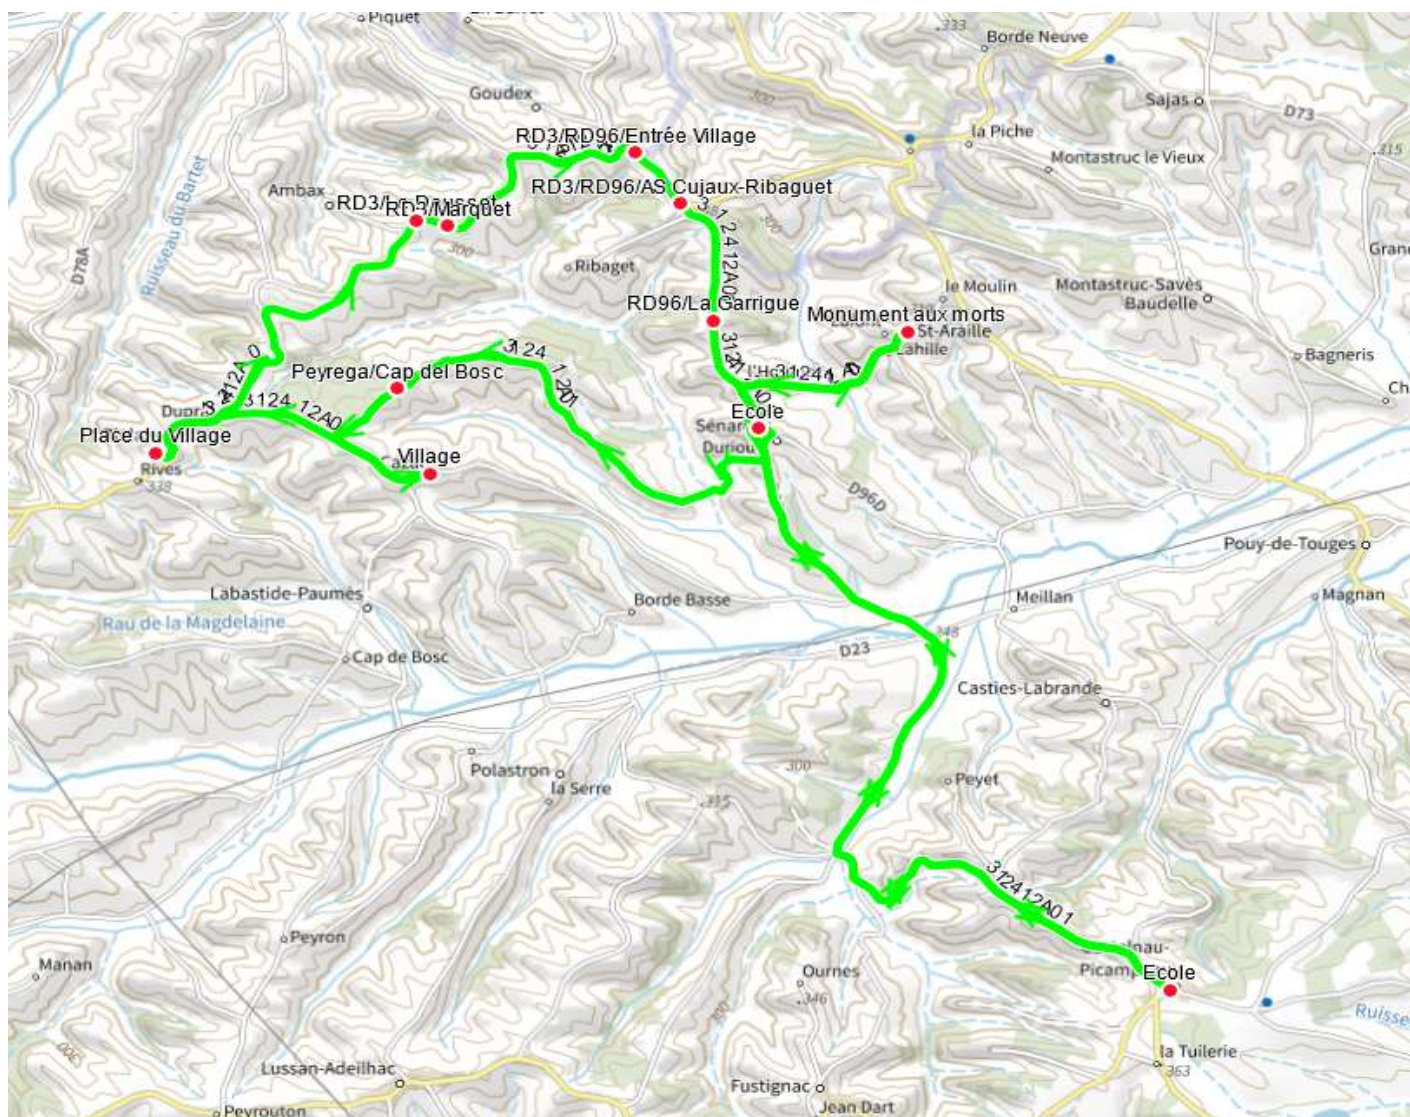

312412 - ST ARAILLE-RPI SENARENS-CASTELNAU PICAM.

Validité à partir du 15/08/2024

ALLER

Itinéraires		312412A01
Km en charge (Calculé)		40,4
Commune	Point d'arrêt	Im-jv--
SENARENS	Ecole	07:50 ^A
SAINT-ARAILLE	Monument aux morts	07:58
CAZAC	Peyrega/Cap del Bosc	08:12
	Village	08:15
RIOLAS	Place du Village	08:20
AMBAX	RD3/Le Dousset	08:25
	RD3/Marquet	08:27
GOUXEX	RD3/RD96/Entrée Village	08:30
SENARENS	RD3/RD96/AS Cujaux-Ribaguet	08:32
	RD96/La Garrigue	08:34
	Ecole	08:42
CASTELNAU-PICAMPEAU	Ecole	08:50
SENARENS	Ecole	09:00 ^A

Transporteur
AUTOCARS ORTET

Nota
A : Accompagnant

312412 - ST ARAILLE-RPI SENARENS-CASTELNAU PICAM.

Validité à partir du 15/08/2024

RETOUR

Itinéraires		312412R01
Km en charge (Calculé)		35,1
Commune	Point d'arrêt	Im-jv--
CASTELNAU-PICAMPEAU	Ecole	17:05 ^A
SENARENS	Ecole	17:20
SAINTE-ARAILLE	Monument aux morts	17:25
SENARENS	RD96/La Garrigue	17:32
	RD96/Ribajet	17:34
GODEX	RD3/RD96/Entrée Village	17:36
AMBAX	RD3/Marquet	17:39
	RD3/Le Dousset	17:41
RIOLAS	Place du Village	17:46
CAZAC	Peyrega/Cap del Bosc	17:49
	Village	17:51
CASTELNAU-PICAMPEAU	Ecole	17:57 ^A

Transporteur
AUTOCARS ORTET

Nota
A : Accompagnant