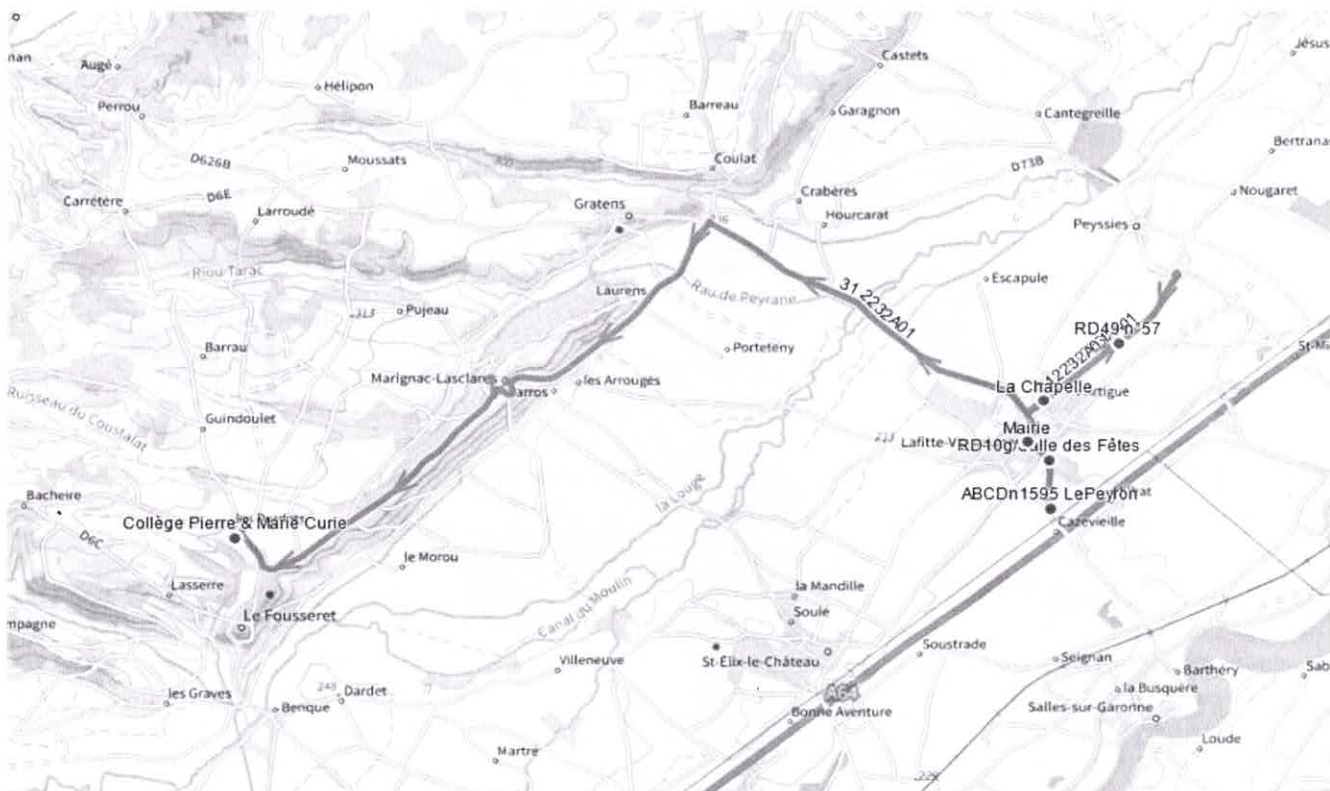

# 312232 - LAFITTE VIGORDANE-COLLEGE LE FOUSSERET

Validité à partir du 28/05/2024

ALLER

Itinéraires		312232A01
Km en charge (Calculé)		16,7
Commune	Point d'arrêt	ImMjv--
LAFITTE-VIGORDANE	ABCDn1595 LePeyron	08:00
	RD10g/Salle des Fête	08:02
	LAFITT-Mairie	08:04
	RD49 n°57	08:13
	LAFITT-La Chape	08:15
LE FOUSSERET	Collège Pierre & Mar	08:25

Transporteur  
AUTOCARS ORTET

## RETOUR

Itinéraires		312232R01	312232R01
Km en charge (Calculé)		12,8	12,8
Commune	Point d'arrêt	--M----	Im-jv--
LE FOUSSERET	Collège Pierre & Mar	12:45	17:05
LAFITTE-VIGORDANE	ABCDn1595 LePeyron	13:00	17:20
	RD10g/Salle des Fête	13:02	17:22
	LAFITT-Mairie	13:03	17:23
	LAFITT-La Chape	13:10	17:30
	RD49 n°57	13:14	17:34