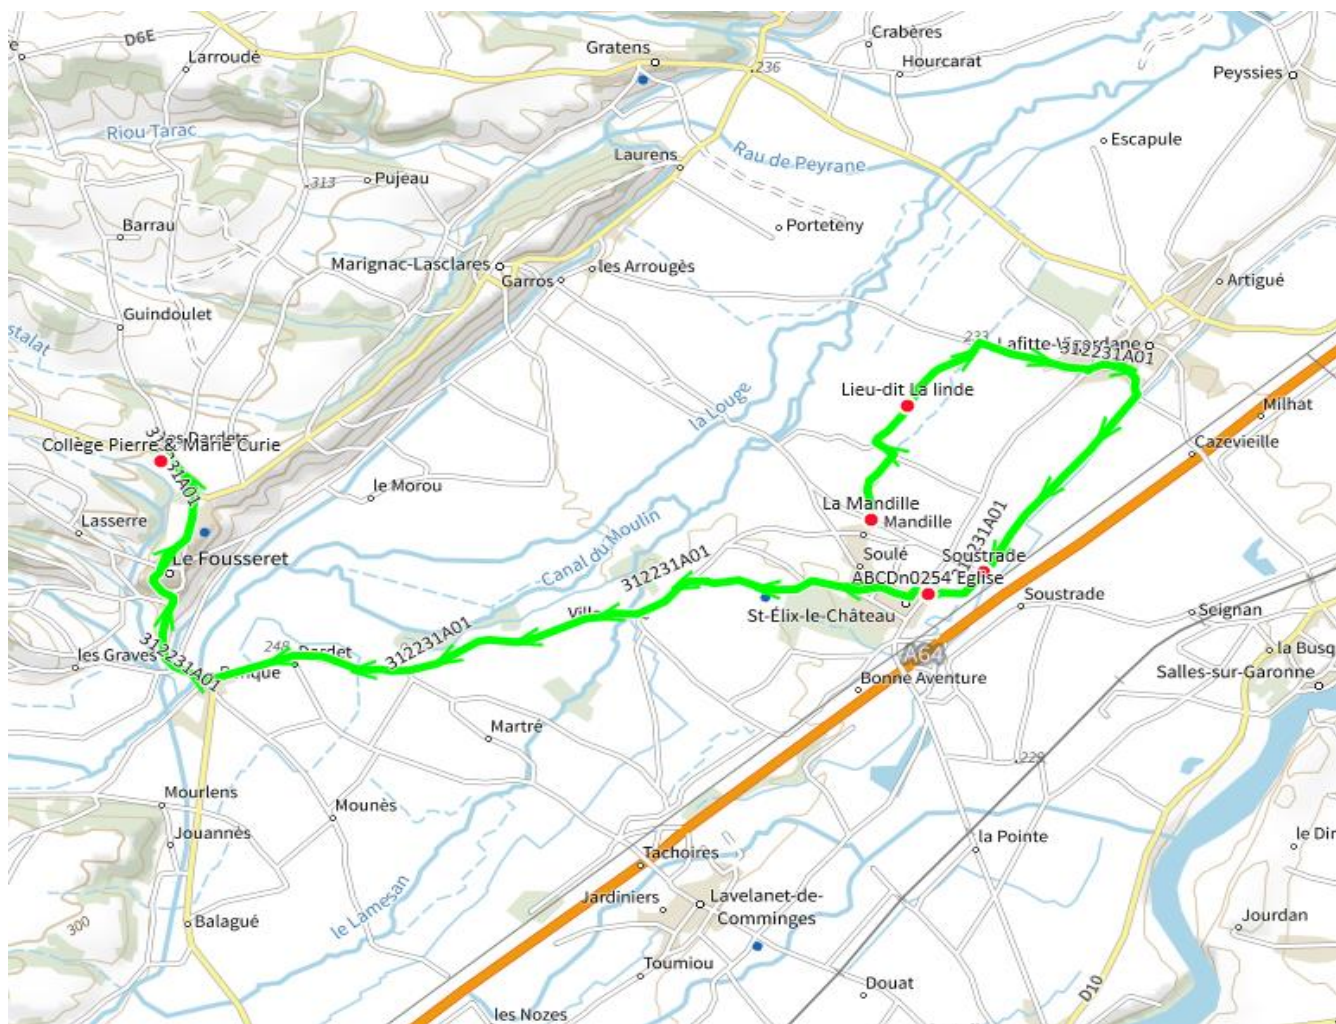

312231 - SAINT ELIX LE CHATEAU-COL. LE FOUSSERET

Validité à partir du 15/08/2024

ALLER

Itinéraires		312231A01
Km en charge (Calculé)		15,0
Commune	Point d'arrêt	ImMjv--
SAINT-ELIX-LE-CHATEAU	La Mandille	07:57
	dit La linde	08:01
	Soustrade	08:11
	ABCDn0254 Eglise	08:12
LE FOUSSERET	Collège Pierre & Mar	08:23

Transporteur

AUTOCARS ORTET

312231 - SAINT ELIX LE CHATEAU-COL. LE FOUSSERET

Validité à partir du 15/08/2024

RETOUR

Itinéraires		312231R01	312231R01
Km en charge (Calculé)		15,0	15,0
Commune	Point d'arrêt	--M----	lm-jv--
LE FOUSSERET	Collège Pierre & Mar	12:45	17:05
SAINT-ELIX-LE-CHATEAU	ABCDn0254 Eglise	12:52	17:12
	Soustrade	12:54	17:21
	dit La linde	12:59	17:26
	La Mandille	13:02	17:27

Transporteur
AUTOCARS ORTET