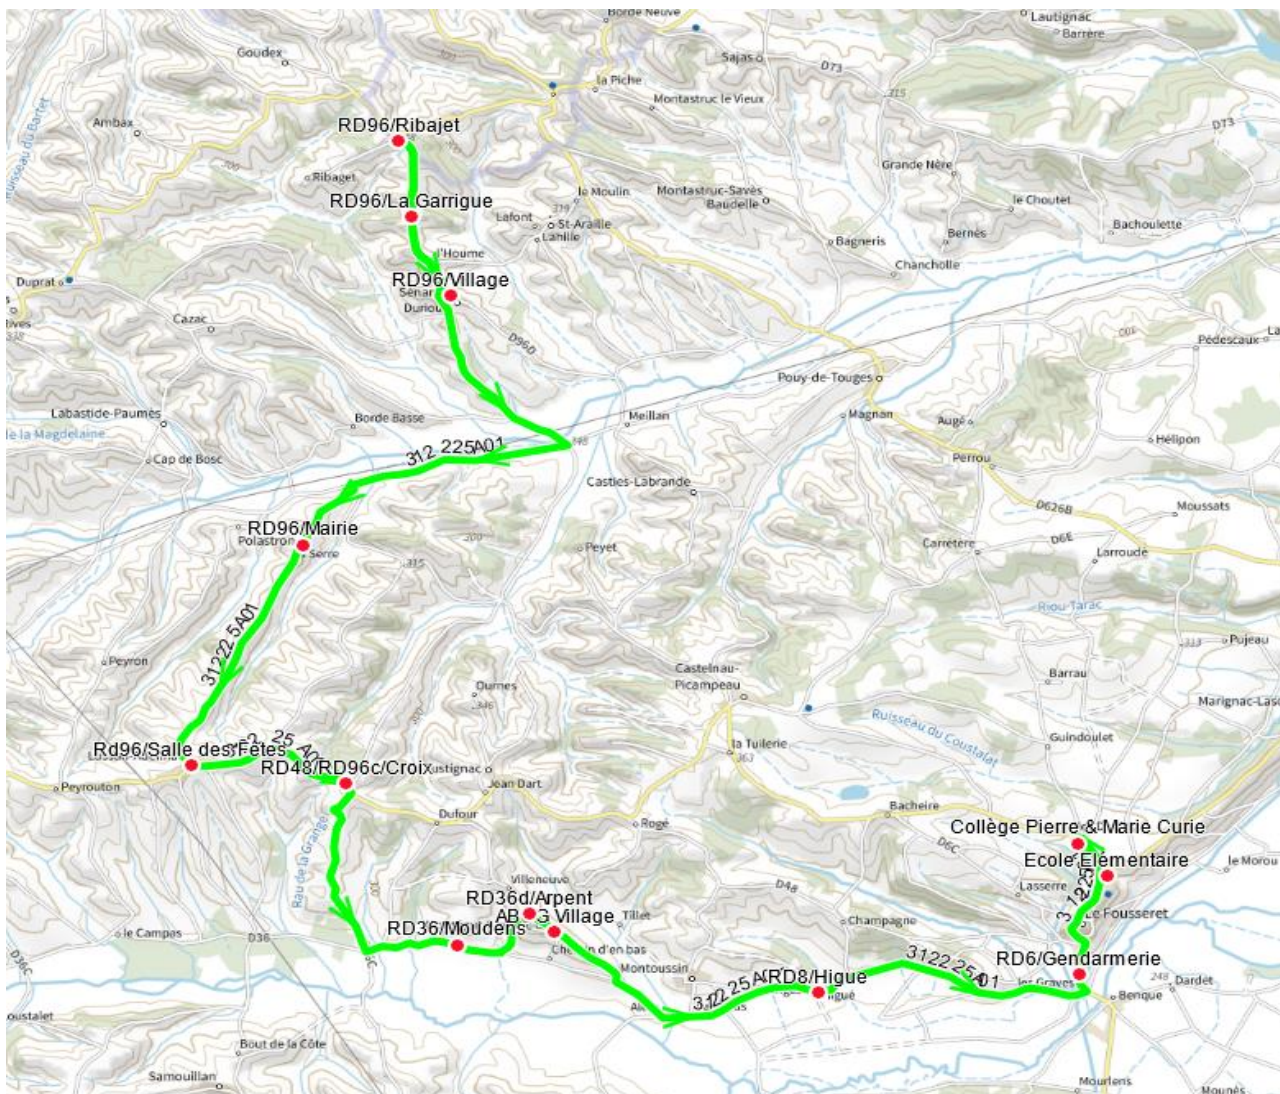

## ALLER

Itinéraires		312225A01
Km en charge (Calculé)		30,3
Commune	Point d'arrêt	ImMjv--
SENARENS	RD96/Village	07:42
	RD96/La Garrigue	07:45
	RD96/Ribajet	07:47
POLASTRON	RD96/Mairie	07:56
LUSSAN-ADEILHAC	Rd96/Salle des Fêtes	08:01
	RD48/RD96c/Croix	08:06
MONTEGUT-BOURJAC	RD36/Moudens	08:11
	RD36d/Arpent	08:13
	ABCG Village	08:15
LE FOUSSERET	RD8/Higue	08:21
	RD6/Gendarmerie	08:27
	Collège Pierre & Mar	08:30
	Ecole Élémentaire	08:35

Transporteur  
AUTOCARS ORTET

## RETOUR

Itinéraires		312225R01	312225R01
Km en charge (Calculé)		28,1	28,1
Commune	Point d'arrêt	--M---	Im-jv--
LE FOUSSERET	Ecole Elémentaire	12:25	16:55
	Collège Pierre & Mar	12:45	17:05
	RD6/Gendarmerie	12:48	17:08
	RD8/Higue	12:55	17:15
MONTEGUT-BOURJAC	ABCG Village	13:01	17:21
	RD36d/Arpent	13:03	17:23
	RD36/Moudens	13:05	17:25
LUSSAN-ADEILHAC	RD48/RD96c/Croix	13:10	17:30
	Rd96/Salle des Fêtes	13:15	17:35
POLASTRON	RD96/Mairie	13:20	17:40
SENARENS	RD96/Village	13:32	17:52
	RD96/La Garrigue	13:35	17:55
	RD96/Ribajet	13:41	18:01

### Transporteur

AUTOCARS ORTET