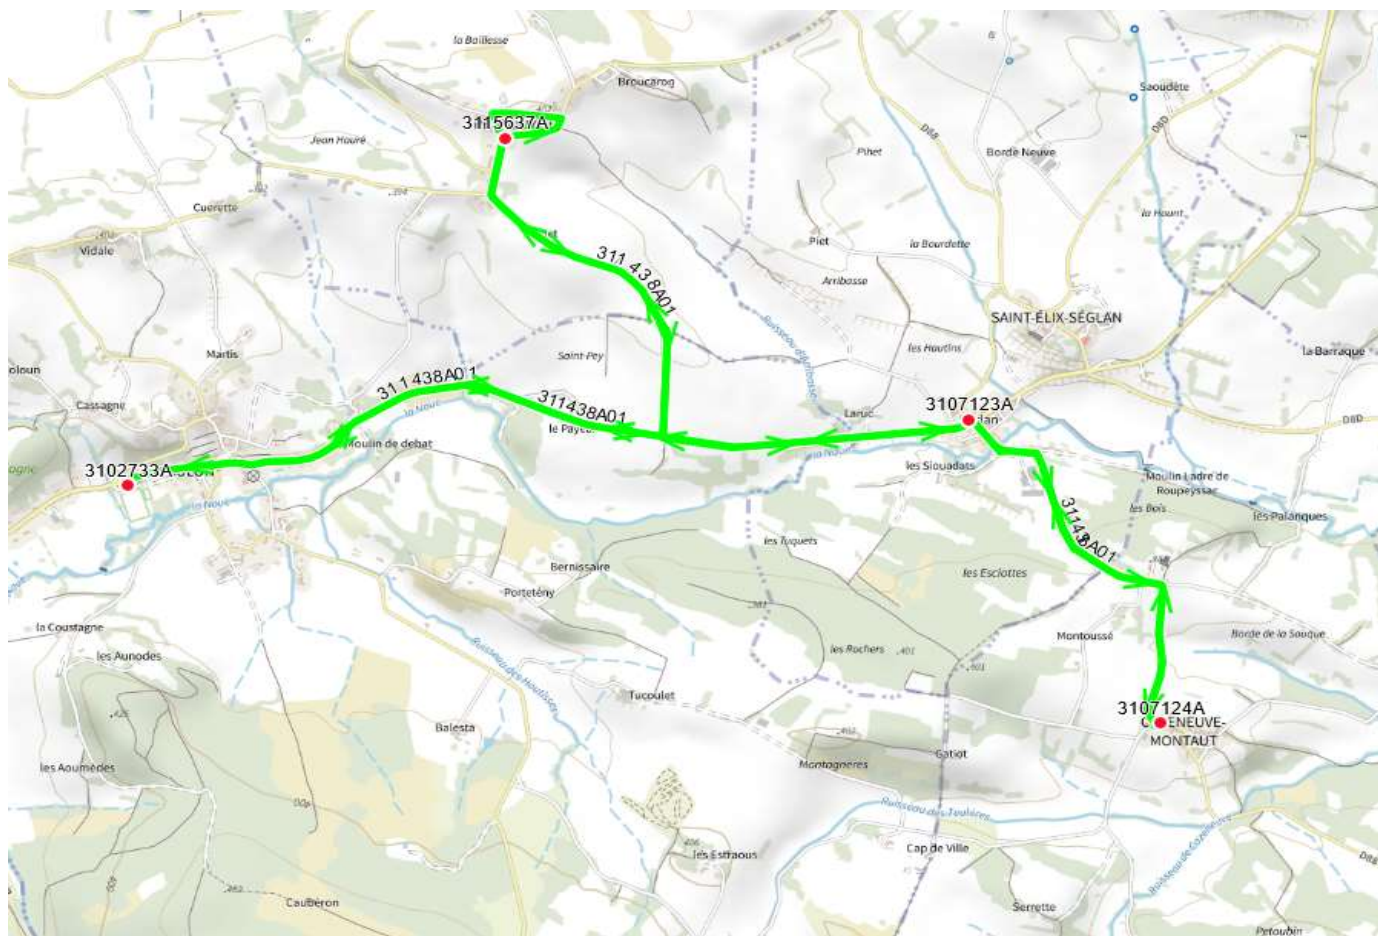

311438 - RPI AULON-LATOUE-LIEOUX

Validité à partir du 15/08/2024

ALLER

Itinéraires		311438A01
Km en charge (Calculé)		11,6
Commune	Point d'arrêt	Im-jv--
AULON	Ecole	08:13 ^A
CAZENEUVE-MONTAUT	Village	08:20
SAINT-ELIX-SEGLAN	RD8/RD88/Village	08:25
PEYROUZET	Village	08:30
AULON	Ecole	08:35 ^A

Transporteur

AUTOCARS ORTET

Nota

A : Accompagnant

311438 - RPI AULON-LATOUE-LIEOUX

Validité à partir du 15/08/2024

RETOUR

Itinéraires 311438R01		Km en charge (Calculé)
Commune	Point d'arrêt	Im-jv--
AULON	Ecole	16:50 ^A
PEYROUZET	Village	16:55
SAINT-ELIX-SEGLAN	RD8/RD88/Village	17:00
CAZENEUVE-MONTAUT	Village	17:05
AULON	Ecole	17:10 ^A

Transporteur

AUTOCARS ORTET

Nota

A : Accompagnant