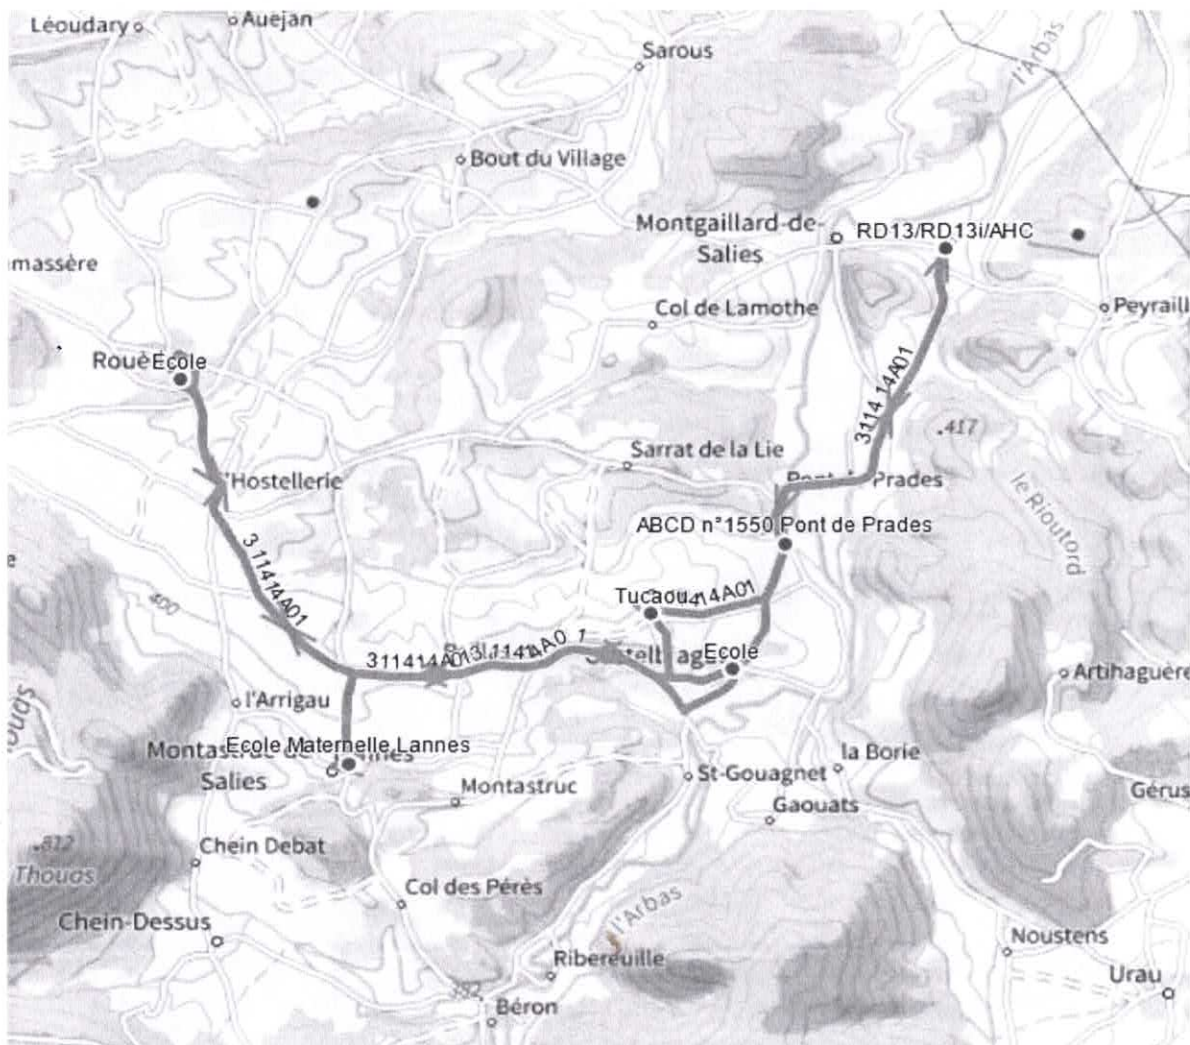

311414 - RPI VALLEE DE L'ARBAS

Validité à partir du 15/08/2024

ALLER

Itinéraires		311414A01
Km en charge (Calculé)		19,8
Commune	Point d'arrêt	Im-jv--
MONTGAILLARD-DE-SALIES	RD13/RD13i/AHC	08:15 ^A
CASTELBIAGUE	ABCD n°1550 Pont de Prades	08:20
	Tucaou	08:25
	Ecole	08:30
MONTASTRUC-DE-SALIES	Ecole Maternelle Lannes	08:40
ROUEDE	Ecole	08:45
CASTELBIAGUE	Ecole	08:54
MONTGAILLARD-DE-SALIES	RD13/RD13i/AHC	09:00 ^A

Transporteur

TRANSPORTS DUCOS FRERES

Nota

A : ACCOMPAGNANT

311414 - RPI VALLEE DE L'ARBAS

Validité à partir du 15/08/2024

RETOUR

		Itinéraires 311414R01
		Km en charge (Calculé)
Commune	Point d'arrêt	Im-jv--
MONTGAILLARD-DE-SALIES	RD13/RD13i/AHC	16:15 ^A
CASTELBIAGUE	Ecole	16:30
ROUEDE	Ecole	16:45
MONTASTRUC-DE-SALIES	Ecole Maternelle Lannes	16:55
CASTELBIAGUE	Ecole	17:00
	Tucaou	17:05
	ABCD n°1550 Pont de Prades	17:08
MONTGAILLARD-DE-SALIES	RD13/RD13i/AHC	17:13 ^A

Transporteur

TRANSPORTS DUCOS FRERES

Nota

A : ACCOMPAGNANT