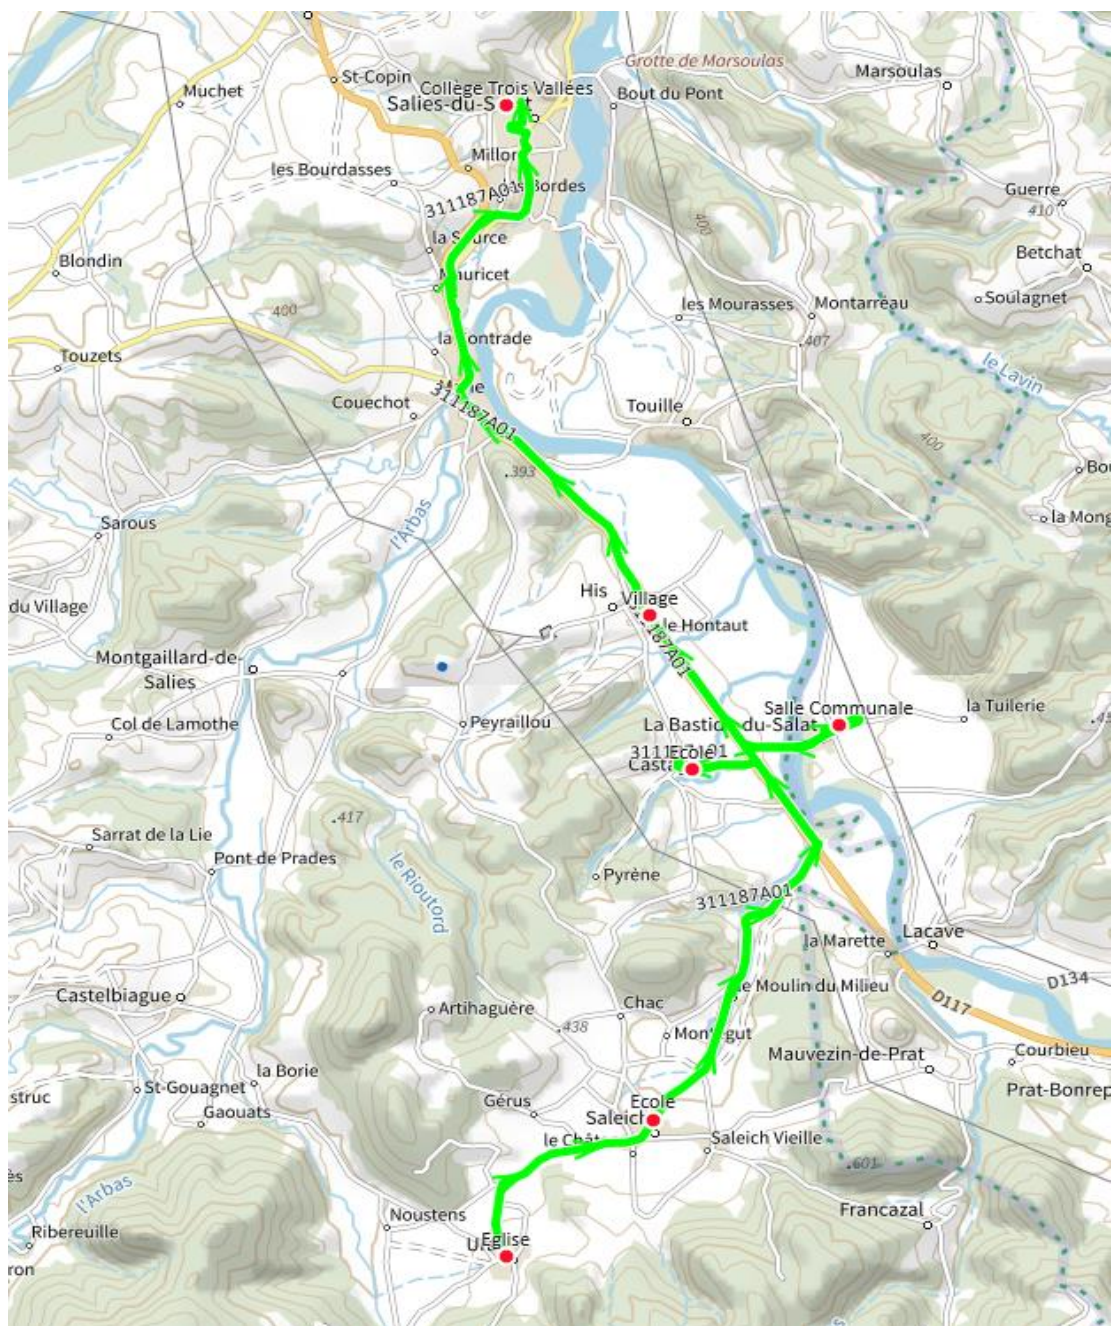

## 311187 - URAU-COLLEGE SALIES DU SALAT

Validité à partir du 15/08/2024

ALLER

Itinéraires		311187A01
Km en charge (Calculé)		16,3
Commune	Point d'arrêt	ImMjv--
URAU	Eglise	07:30
SALEICH	Ecole	07:35
CASTAGNEDE	Ecole	07:42
LA BASTIDE-DU-SALAT	Salle Communale	07:47
HIS	HIS-Village	07:51
SALIES-DU-SALAT	Collège Trois Vallée	08:02

Transporteur  
AUTOCARS ORTET

### Transporteur

AUTOCARS ORTET