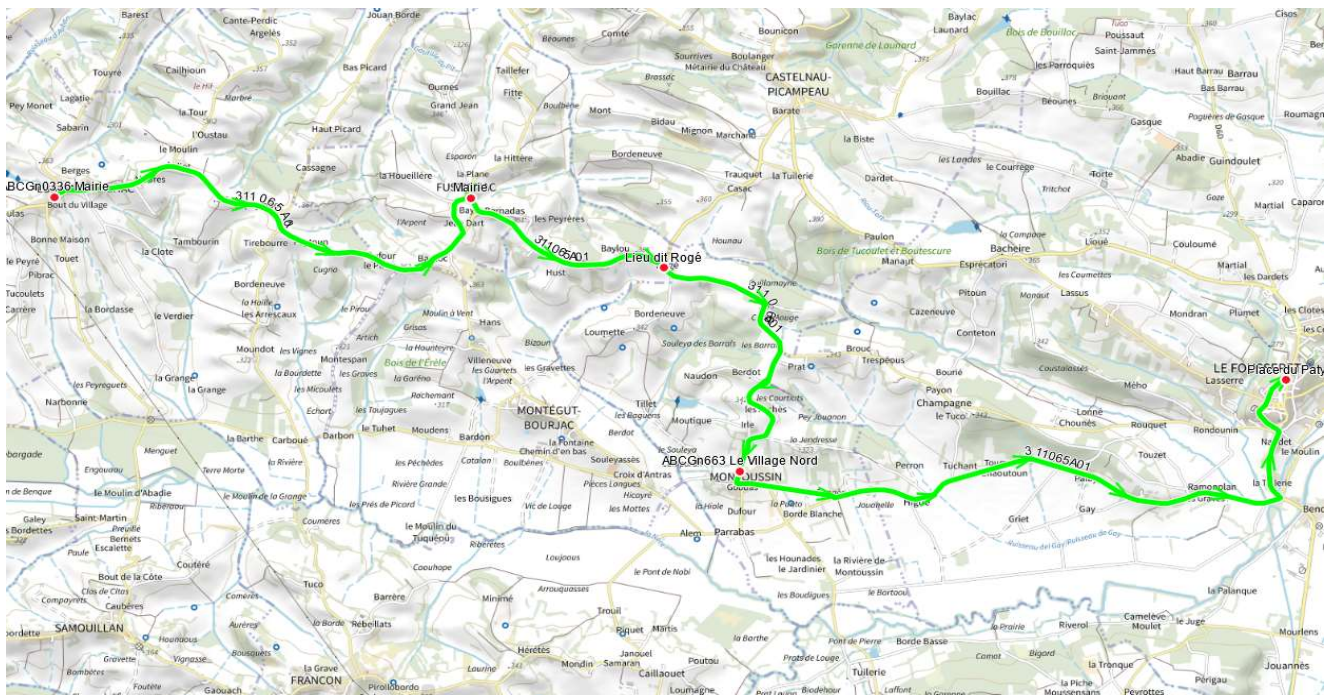

311065 - Rabt LUSSAN ADEILHAC - LYCEE CAZERES

Validité à partir du 08/01/2024

ALLER

Itinéraires		311065A01
Km en charge (Calculé)		15,3
Commune	Point d'arrêt	ImmJv--
LUSSAN-ADEILHAC	ABCGn0336 Mairie	07:05
FUSTIGNAC	Mairie	07:11
MONTOUSSIN	Lieu dit Rogé	07:13
	ABCGn663 Le Village Nord	07:19
LE FOUSSERET	Place du Paty	07:28 ^A

Transporteur

AUTOCARS ORTET

Nota

A : CORRESPONDANCE 311050

311065 - Rbt LUSSAN ADEILHAC - LYCEE CAZERES

Validité à partir du 08/01/2024

RETOUR

Itinéraires		311065R0	311065R01
Km en charge (Calculé)		15,4	15,4
Commune	Point d'arrêt	--M----	Im-jv--
LE FOUSSERET	Place du Paty	13:30 ^A	18:00 ^A
MONTOUSSIN	ABCGn663 Le Village Nord	13:38	18:08
	Lieu dit Rogé	13:41	18:11
FUSTIGNAC	Mairie	13:45	18:15
LUSSAN-ADEILHAC	ABCGn0336 Mairie	13:52	18:21

Transporteur

AUTOCARS ORTET

Nota

A : CORRESPONDANCE 311050