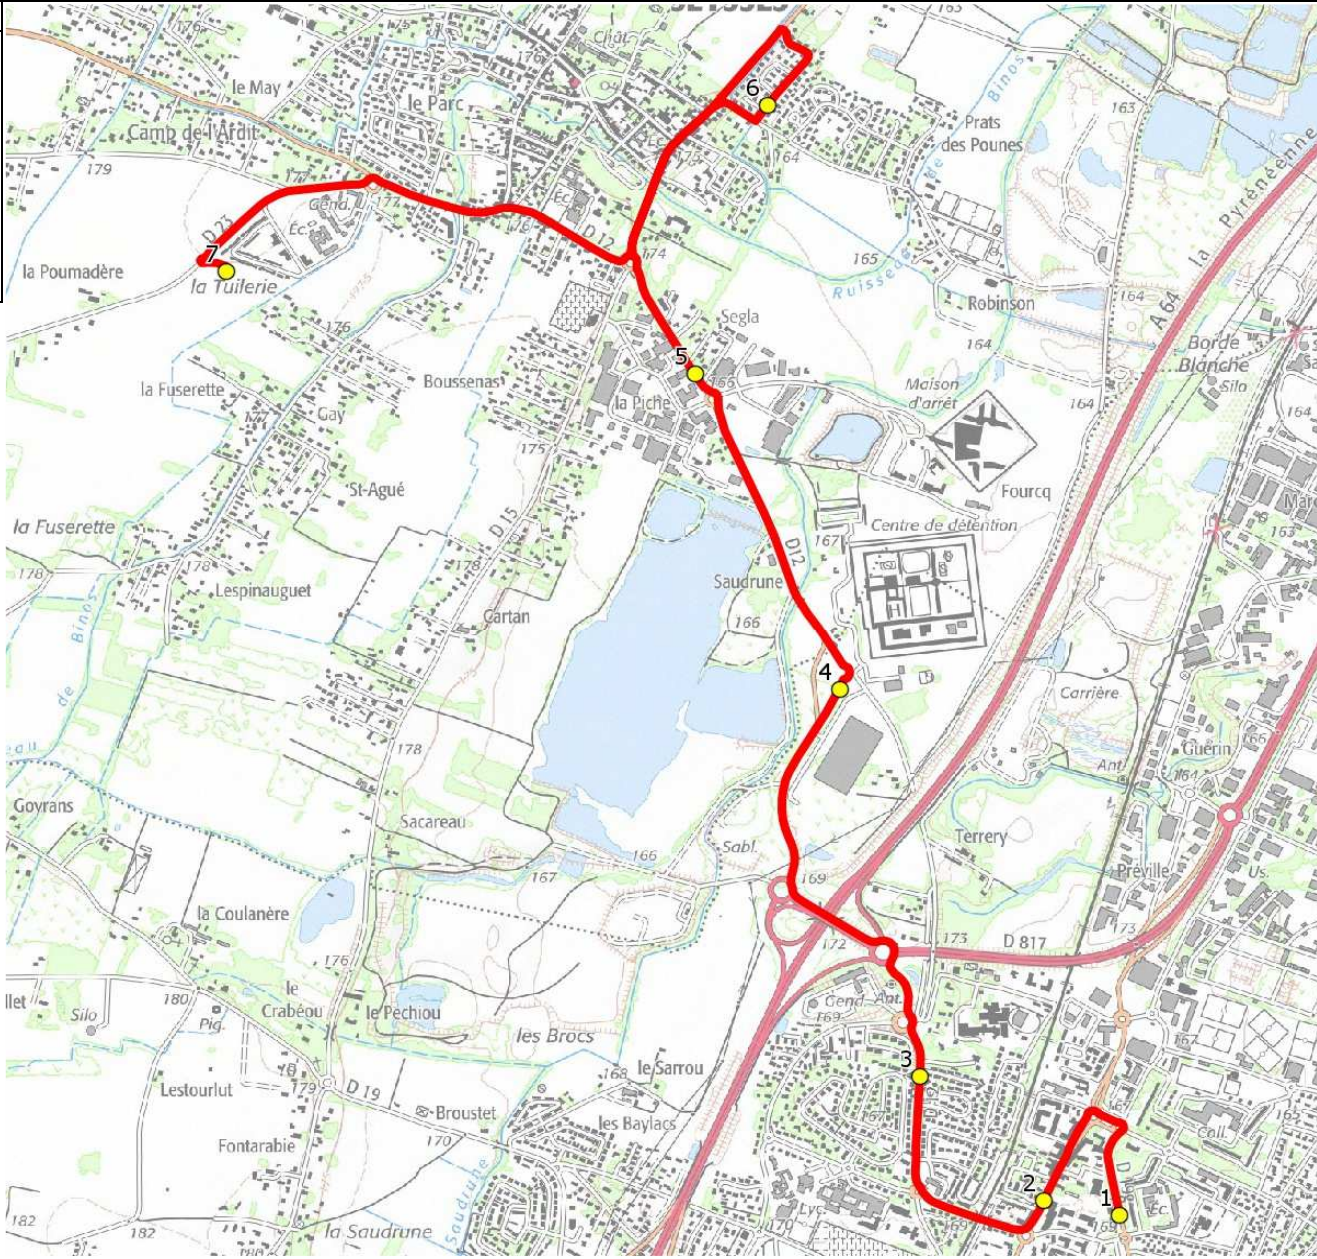

DIRECTION DES TRANSPORTS

Mise à jour : 01/08/2023	Ligne : MURET-COLLEGE SEYSSES	Ligne N° : S9205
Marché (année de notification-durée) : 2023-7 2GO	Transporteur : GRPT NEGOTI EPTR MOBILITES - VERDIE AUTOCARS	Km en charge : 8 Km
Nombre de places assises : 63 pl	Sous-traitant : AUTOCARS ORTET	Année : 2016

ITINERAIRE INDICATIF (ALLER)	LMMJV--
MURET	
1. Bd Europe/Ar Europe	08:00
2. Av Douzans/Ar Douzans	08:02
3. Av Père Brottier/Ar Père Brottier	08:03
4. Av 18juin1940/Ar Centre Détention	08:06
SEYSSES	
5. Rte Muret/Ar ZI La Piche	08:08
6. R Hugo/Imp Diderot/ABCDn479	08:12
7. Collège	08:20

Mise à jour : 01/08/2023

Ligne : MURET-COLLEGE SEYSSSES

Ligne N° : S9205

Marché (année de notification-durée) : 2023-7 2GO

Transporteur : GRPT NEGOTI EPTR MOBILITES - VERDIE AUTOCARS

Km en charge : 8 Km

Nombre de places assises : 63 pl

Sous-traitant : AUTOCARS ORTET

Année : 2016

ITINERAIRE INDICATIF (RETOUR)	LM-JV--	Merc
SEYSSSES		
1. Collège	17:10	13:30
2. R Hugo/Imp Diderot/ABCDn479	17:15	13:35
3. Rte Muret/Ar ZI La Piche	17:19	13:39
MURET		
4. Av 18juin1940/Ar Centre Détention	17:21	13:41
5. Av Père Brottier/Ar Père Brottier	17:25	13:45
6. Av Douzans/Ar Douzans	17:27	13:47
7. Bd Europe/Ar Europe	17:30	13:50