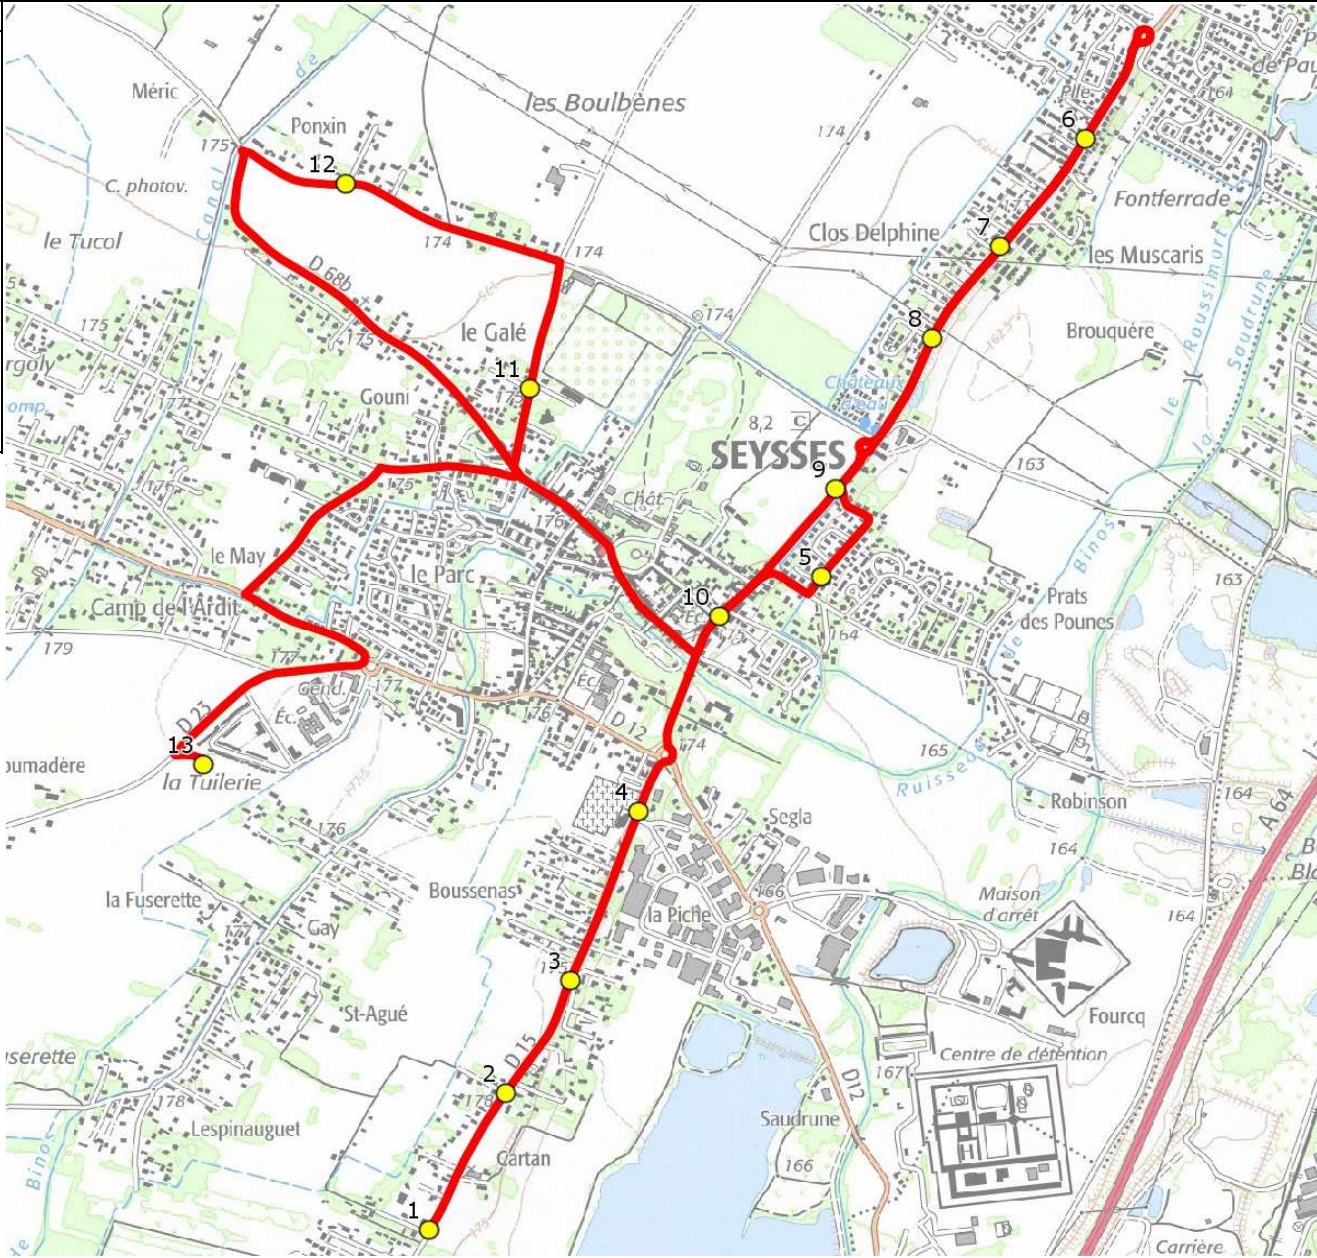

DIRECTION DES TRANSPORTS

Mise à jour : 14/09/2022	Ligne : SEYSSES-COLLEGE SEYSSES	Ligne N° : S9134
Marché (année de notification-durée) : 2021-2	Transporteur : GRPT AUTOCARS ORTET - VNI TRANSEUROCARS	Km en charge : 11 Km
Nombre de places assises : 63 pl	Sous-traitant : AUTOCARS ORTET	Année : 2015

ITINERAIRE INDICATIF (ALLER)	LMMJV--
SEYSSES	
1. ABCDn1202 Sacareau	07:50
2. Rte Ox n°945/Ginestièrre	07:51
3. ABCDn0969 Cartan	07:52
4. Rte Ox/Cimetière	07:53
5. R Hugo/Imp Diderot/ABCDn479	07:55
6. Av Toulouse/Ar Pyrénées	08:00
7. Av Toulouse/Ar Jean Jaurès	08:01
8. Av Toulouse/Ar Vitarellas	08:02
9. Av Toulouse/Ar Victor Hugo	08:03
10. R Boltar/Ar Bergeaud	08:04
11. Salle des Fêtes/AB	08:08
12. Ch Château d'Eau n°232	08:10
13. Collège	08:20

DIRECTION DES TRANSPORTS

Mise à jour : 14/09/2022	Ligne : SEYSSES-COLLEGE SEYSSES	Ligne N° : S9134
Marché (année de notification-durée) : 2021-2	Transporteur : GRPT AUTOCARS ORTET - VNI TRANSEUROCARS	Km en charge : 12 Km
Nombre de places assises : 63 pl	Sous-traitant : AUTOCARS ORTET	Année : 2015

ITINERAIRE INDICATIF (RETOUR)	LM-JV--	Merc
SEYSSES		
1. Collège	17:10	13:30
2. Salle des Fêtes/AB	17:16	13:36
3. Ch Château d'Eau n°232	17:18	13:38
4. R Hugo/Imp Diderot/ABCDn479	17:23	13:43
5. Av Toulouse/Ar Pyrénées	17:28	13:48
6. Av Toulouse/Ar Jean Jaurès	17:29	13:49
7. Av Toulouse/Ar Vitarelles	17:30	13:50
8. Av Toulouse/Ar Victor Hugo	17:31	13:51
9. R Boltar/Ar Bergeaud	17:32	13:52
10. Rte Ox/Cimetière	17:34	13:53
11. ABCDn0969 Cartan	17:35	13:55
12. Rte Ox n°945/Ginestière	17:36	13:56
13. ABCDn1202 Sacareau	17:37	13:57