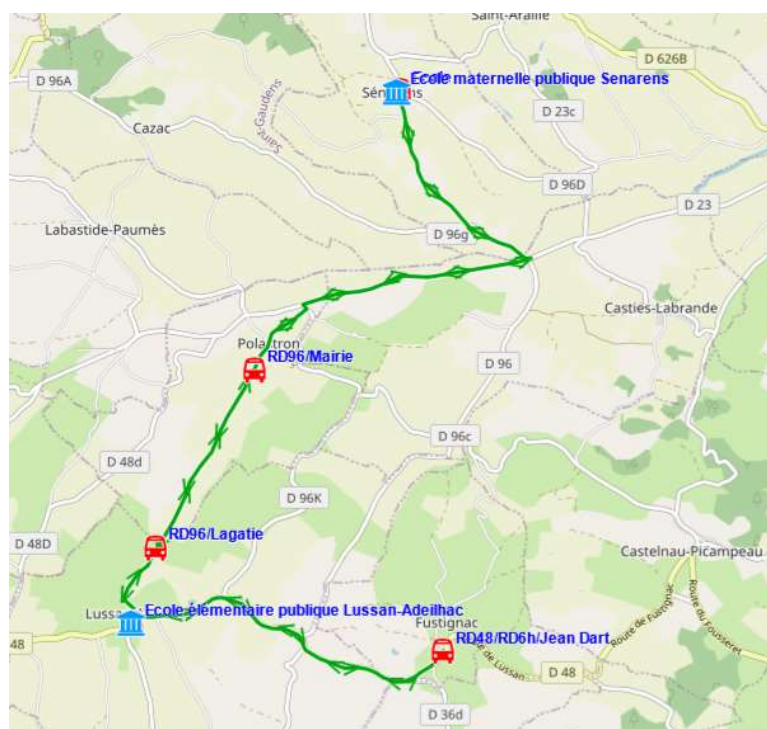

Fiche Horaire

Ligne : **S2413 - RPI SENARENS-CASTELNAU PIC.-LUSSAN AD.**

Validité à partir du 01/08/2023

Scol Course 4 jours : **Oui**

Nota :

Commune	Itinéraires Km en charge Point d'arrêt	S2413A01 26,81 Im-jv---
LUSSAN-ADEILHAC	Ecole ^(A)	08:00
FUSTIGNAC	RD48/RD6h/Jean Dart	08:05
LUSSAN-ADEILHAC	Ecole	08:20
	RD96/Lagatie	08:22
POLASTRON	RD96/Mairie	08:24
SENARENS	Ecole	08:45
LUSSAN-ADEILHAC	Ecole ^(A)	08:55

Transporteur

AUTOCARS ORTET

Nota

A - Accompagnant

Fiche Horaire

Ligne : **S2413 - RPI SENARENS-CASTELNAU PIC.-LUSSAN AD.**

Validité à partir du 01/08/2023

Scol Course 4 jours : Oui

Nota :

Commune	Itinéraires Km en charge Point d'arrêt	S2413R01 26,82 lm-jv---
LUSSAN-ADEILHAC	Ecole ^(A)	16:55
SENARENS	Ecole	17:20
POLASTRON	RD96/Mairie	17:30
LUSSAN-ADEILHAC	RD96/Lagatie	17:33
	Ecole	17:36
FUSTIGNAC	RD48/RD6h/Jean Dart	17:43
LUSSAN-ADEILHAC	Ecole ^(A)	17:50

Transporteur

AUTOCARS ORTET

Nota

A - Accompagnant