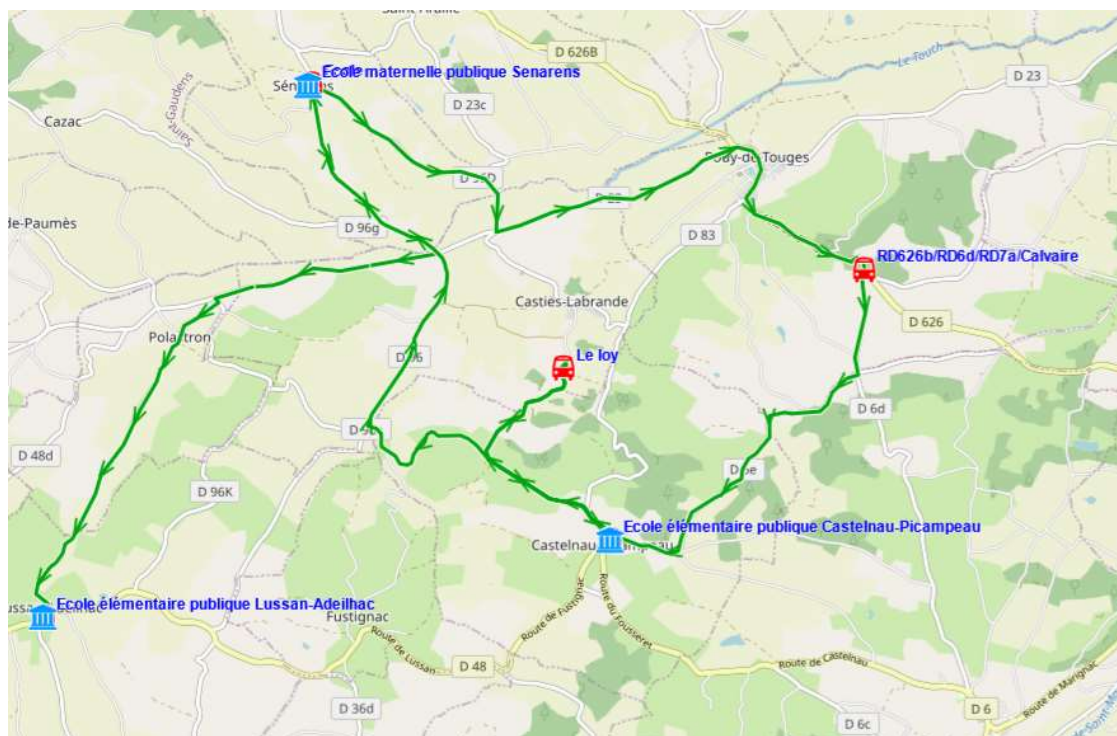

# Fiche Horaire

Ligne : **S2410 - RPI SENARENS-CASTELNAU P.LUSSAN ADEIL.**

Validité à partir du 01/08/2023

Scol Course 4 jours : Oui

Nota :

Commune	Itinéraires Km en charge Point d'arrêt	S2410A01 37,31 Im-jv---
SENARENS	Ecole <sup>(A)</sup>	07:52
POUY-DE-TOUGES	RD626b/RD6d/RD7a/Calvaire	08:05
CASTIES-LABRANDE	Le loy	08:17
CASTELNAU-PICAMPEAU	Ecole	08:30
SENARENS	Ecole	08:45
LUSSAN-ADEILHAC	Ecole	08:55

## Transporteur

AUTOCARS ORTET

# Fiche Horaire

Ligne : **S2410 - RPI SENARENS-CASTELNAU P.LUSSAN ADEIL.**

Validité à partir du 01/08/2023

Scol Course 4 jours : **Oui**

Nota :

Commune	Itinéraires	S2410R01
	Km en charge	38,91
Point d'arrêt		Im-jv---
LUSSAN-ADEILHAC	Ecole	17:05
SENARENS	Ecole	17:20
CASTELNAU-PICAMPEAU	Ecole	17:31
CASTIES-LABRANDE	Le loy	17:36
POUY-DE-TOUGES	RD626b/RD6d/RD7a/Calvaire	17:46
SENARENS	Ecole <sup>(A)</sup>	17:55