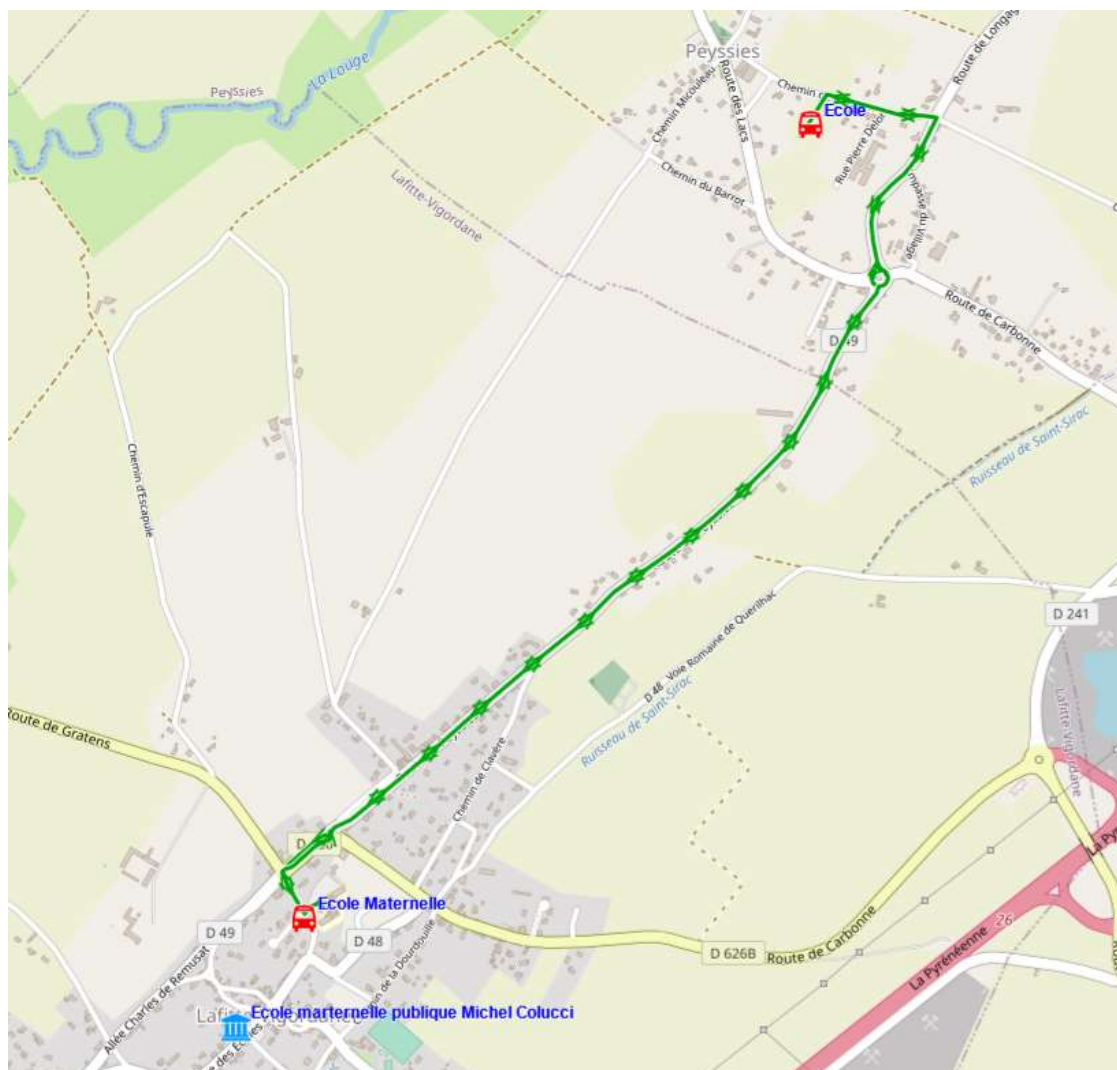

Fiche Horaire

Ligne : S2405 - RPI PEYSSIES-LAFITTE VIGORDANE

Validité à partir du 01/08/2023

Scol Course 4 jours : Oui

Nota :

Commune	Itinéraires Km en charge Point d'arrêt	S2405A01 6,57 lm-jv---
PEYSSIES	Ecole ^(A)	08:20
LAFITTE-VIGORDANE	Ecole Maternelle	08:30
PEYSSIES	Ecole ^(A)	08:40

Transporteur

AUTOCARS ORTET

Nota

A - Accompagnant

Fiche Horaire

Ligne : S2405 - RPI PEYSSIES-LAFITTE VIGORDANE

Validité à partir du 01/08/2023

Scol Course 4 jours : Oui

Nota :

Commune	Itinéraires Km en charge Point d'arrêt	S2405R01 6,55 Im-jv---
PEYSSIES	Ecole ^(A)	16:25
LAFITTE-VIGORDANE	Ecole Maternelle	16:40
PEYSSIES	Ecole ^(A)	16:50

Transporteur

AUTOCARS ORTET

Nota

A - Accompagnant