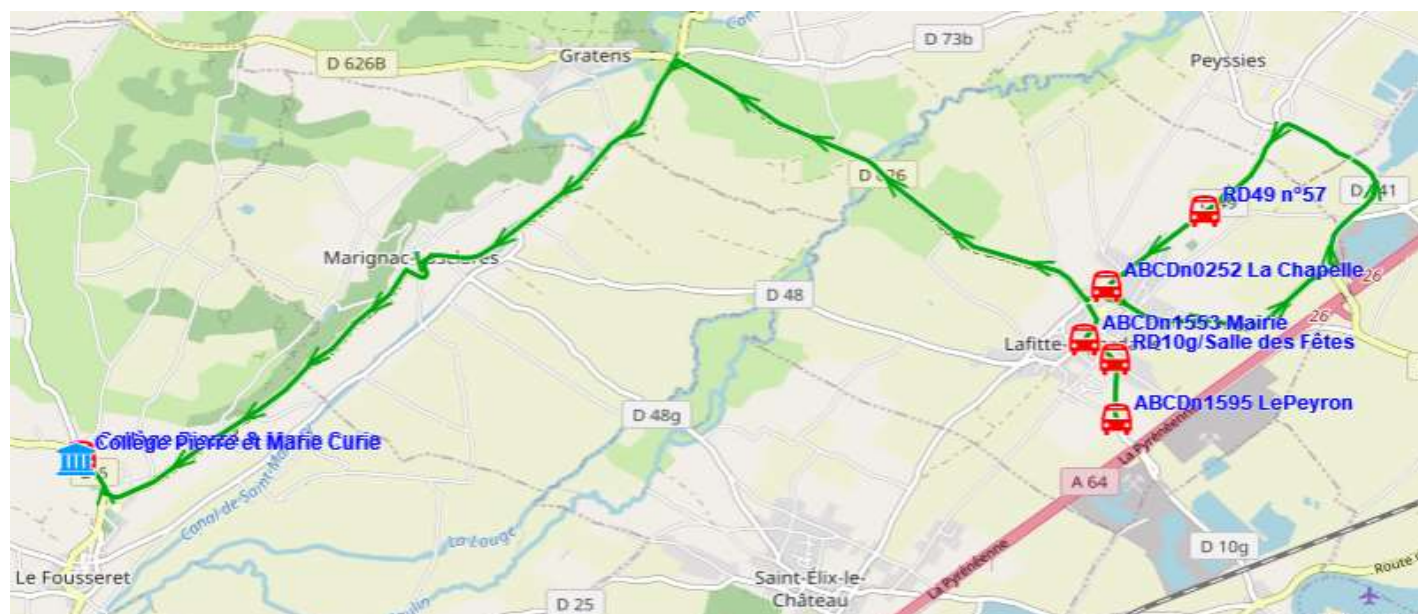

Fiche Horaire

Ligne : S2232 - LAFITTE VIGORDANE-COLLEGE LE FOUSSERET

Validité à partir du 01/08/2023

Service d'ores et déjà enchaîné avec S1063 Lycée cazères

Capacité minimale du véhicule : 59 places

Calendrier	S1
Capacité du véhicule	C
Kilométrage journalier moyen	32

Scol Course : Oui		
Commune	Itinéraires Km en charge Point d'arrêt	S2232A01 18,29 Immjv---
LAFITTE-VIGORDANE	ABCDn1595 LePeyron	08:00
	RD10g/Salle des Fêtes	08:02
	ABCDn1553 Mairie	08:04
	RD49 n°57	08:13
	ABCDn0252 La Chapelle	08:15
LE FOUSSERET	Collège Pierre & Marie Curie	08:25

Fiche Horaire

Ligne : S2232 - LAFITTE VIGORDANE-COLLEGE LE FOUSSERET

Validité à partir du 01/08/2023

		Scol Course :	Oui	Oui
Commune	Itinéraires	S2232R01	S2232R01	
	Km en charge	12,62	12,62	
	Point d'arrêt	--m-----	lm-jv---	
LE FOUSSERET	Collège Pierre & Marie Curie	12:45	17:05	
LAFITTE-VIGORDANE	ABCDn1595 LePeyron	13:00	17:20	
	RD10g/Salle des Fêtes	13:02	17:22	
	ABCDn1553 Mairie	13:03	17:23	
	ABCDn0252 La Chapelle	13:10	17:30	
	RD49 n°57	13:14	17:34	