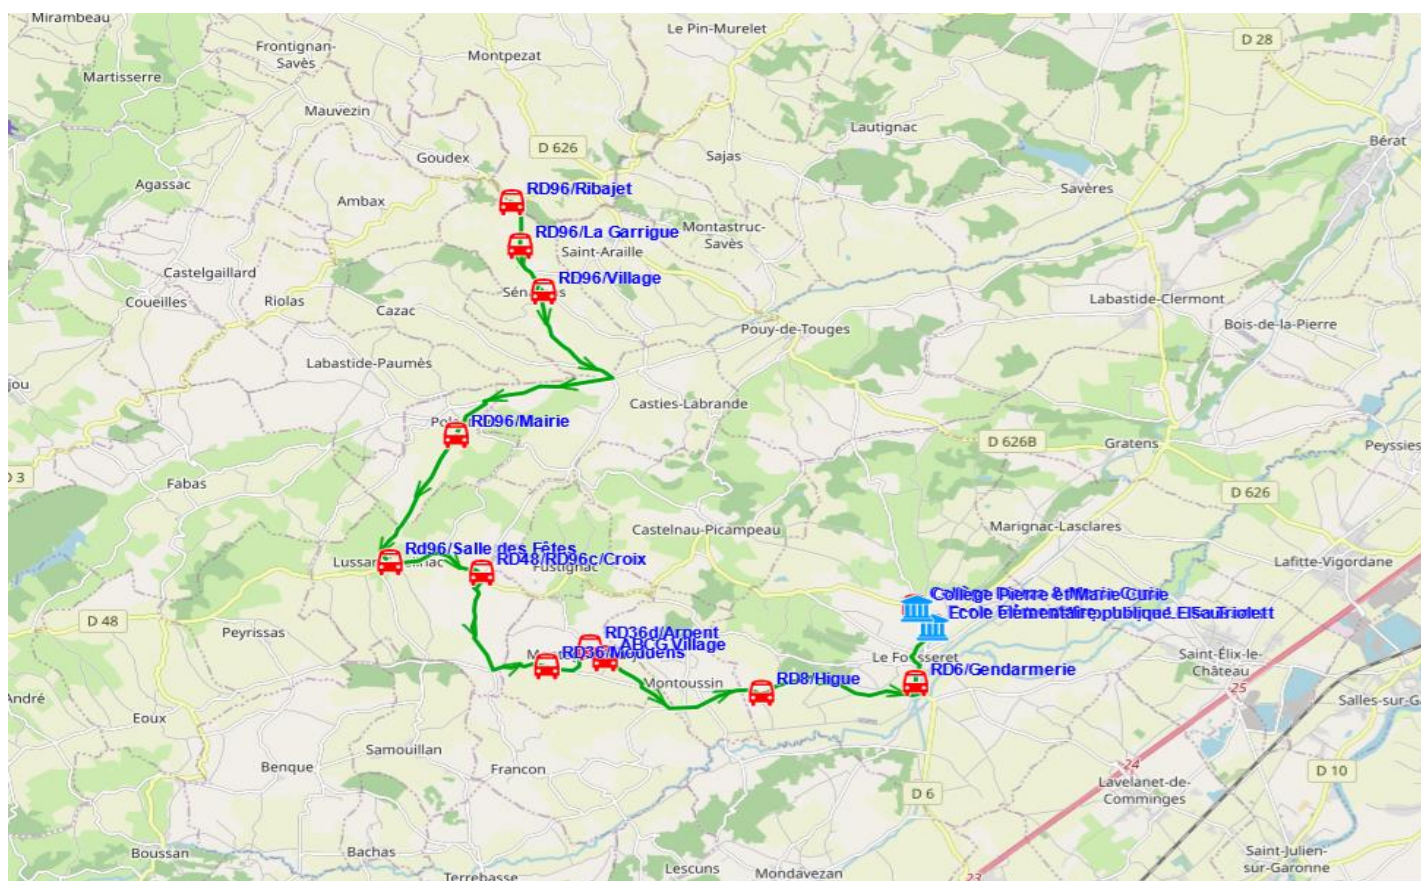

# Fiche Horaire

## Ligne : S2225 - SENARENS-COL. & EC. DU FOUSSERET

Validité à partir du 15/08/2023

Commune	Point d'arrêt	Scol Course : Oui
		Itinéraires Km en charge S2225A01 30,35 Immjv---
SENARENS	RD96/Village	07:42
	RD96/La Garrigue	07:45
	RD96/Ribajet	07:47
POLASTRON	RD96/Mairie	07:56
LUSSAN-ADEILHAC	Rd96/Salle des Fêtes	08:01
	RD48/RD96c/Croix	08:06
MONTEGUT-BOURJAC	RD36/Moudens	08:11
	RD36d/Arpent	08:13
	ABCG Village	08:15
LE FOUSSERET	RD8/Higue	08:21
	RD6/Gendarmerie	08:27
	Collège Pierre & Marie Curie	08:30
	Ecole Élémentaire	08:35

**Transporteur**  
AUTOCARS ORTET

## Ligne : S2225 - SENARENS-COL. & EC. DU FOUSSERET

Validité à partir du 15/08/2023

Commune	Itinéraires Km en charge Point d'arrêt	Scol Course : Oui	
		S2225R01 28,11 --m----	S2225R01 28,11 lm-jv--
LE FOUSSERET	Ecole Elémentaire	12:25	16:55
	Collège Pierre & Marie Curie	12:45	17:05
	RD6/Gendarmerie	12:48	17:08
	RD8/Higue	12:55	17:15
MONTEGUT-BOURIAC	ABCG Village	13:01	17:21
	RD36d/Arpent	13:03	17:23
	RD36/Moudens	13:05	17:25
LUSSAN-ADEILHAC	RD48/RD96c/Croix	13:10	17:30
	Rd96/Salle des Fêtes	13:15	17:35
POLASTRON	RD96/Mairie	13:20	17:40
SENARENS	RD96/Village	13:32	17:52
	RD96/La Garrigue	13:35	17:55
	RD96/Ribajet	13:41	18:01