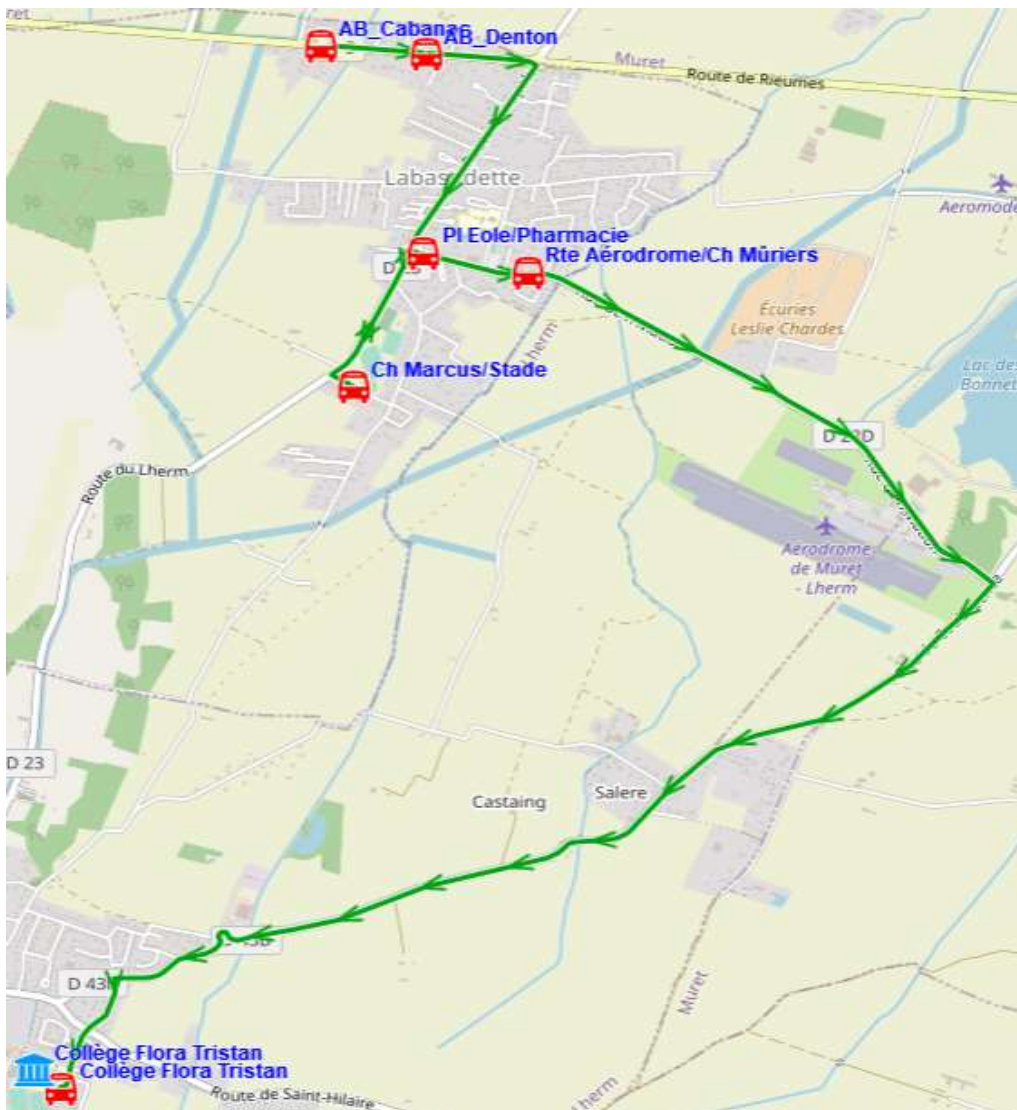

Fiche Horaire

Ligne : S2123 - LABASTIDETTE-COLLEGE LHERM

Validité à partir du 15/08/2022

Scol Course : Oui

Commune	Itinéraires	S2123A01
	Km en charge	10,45
Point d'arrêt	Immjv---	
LABASTIDETTE	AB_Cabanac	07:57
	AB_Denton	07:58
	Ch Marcus/Stade	08:05
	Pl Eole/Pharmacie	08:07
	Rte Aérodrome/Ch Mûriers	08:08
LHERM	Collège Flora Tristan	08:20

Transporteur

AUTOCARS ORTET

Fiche Horaire

Ligne : S2123 - LABASTIDETTE-COLLEGE LHERM

Validité à partir du 15/08/2022

	Scol Course :	Oui	Oui
	Itinéraires	S2123R01	S2123R01
	Km en charge	10,45	10,45
Commune	Point d'arrêt	--m----	lm-jv---
LHERM	Collège Flora Tristan	13:30	17:10
LABASTIDETTE	Rte Aérodrome/Ch Mûriers	13:42	17:22
	Pl Eole/Pharmacie	13:43	17:23
	Ch Marcus/Stade	13:45	17:25
	AB_Denton	13:52	17:32
	AB_Cabanac	13:53	17:33

Transporteur

AUTOCARS ORTET