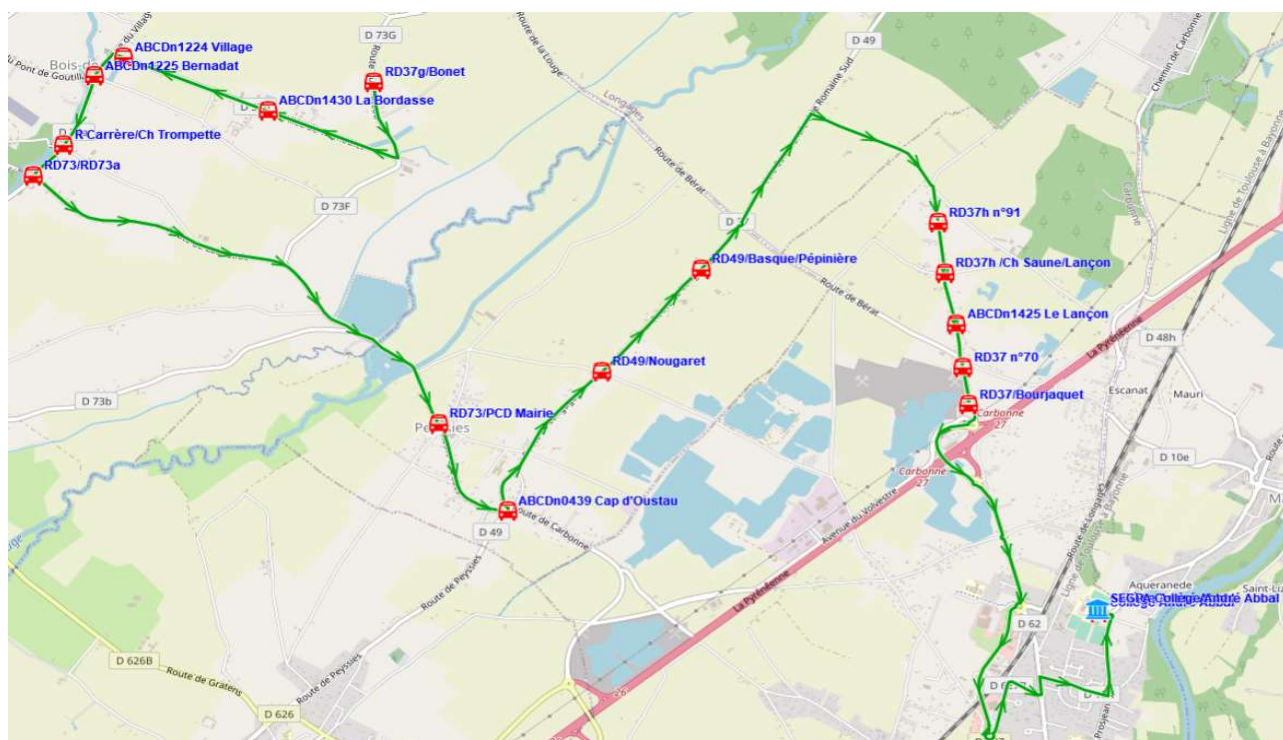

Fiche Horaire

Ligne : S2106 - BOIS DE LA PIERRE-COLLEGE CARBONNE

Validité à partir du 15/08/2022

Scol Course : Oui

Commune	Itinéraires	S2106A01
	Km en charge	18,55
	Point d'arrêt	Immjv---
BOIS-DE-LA-PIERRE	RD37g/Bonet	07:19
	ABCDn1430 La Bordasse	07:22
	ABCDn1224 Village	07:25
	ABCDn1225 Bernadat	07:26
	R Carrère/Ch Trompette	07:27
	RD73/RD73a	07:28
PEYSSIES	RD73/PCD Mairie	07:34
	ABCDn0439 Cap d'Oustau	07:36
	RD49/Nougaret	07:38
CARBONNE	RD49/Basque/Pépinière	07:40
	RD37h n°91	07:46
	RD37h /Ch Saune/Lançon	07:47
	ABCDn1425 Le Lançon	07:48
	RD37 n°70	07:49
	RD37/Bourjaquet	07:50
	Collège André Abbal	08:05

Transporteur

AUTOCARS ORTET

Fiche Horaire

Ligne : S2106 - BOIS DE LA PIERRE-COLLEGE CARBONNE

Validité à partir du 15/08/2022

Commune	Scol Course : Itinéraires Km en charge Point d'arrêt	Oui	Oui
		S2106R01 18,56 --m-----	S2106R01 18,56 lm-jv---
CARBONNE	Collège André Abbal	11:10	17:23
	RD37 n°70	11:19	17:32
	ABCDn1425 Le Lançon	11:20	17:33
	RD37h /Ch Saune/Lançon	11:21	17:34
	RD37h n°91	11:22	17:35
PEYSSIES	RD49/Basque/Pépinière	11:28	17:41
	RD49/Nougaret	11:30	17:43
	ABCDn0439 Cap d'Oustau	11:32	17:45
	RD73/PCD Mairie	11:34	17:47
BOIS-DE-LA-PIERRE	RD73/RD73a	11:40	17:53
	R Carrère/Ch Trompette	11:41	17:54
	ABCDn1225 Bernadat	11:42	17:55
	ABCDn1224 Village	11:43	17:56
	ABCDn1430 La Bordasse	11:46	17:59
	RD37g/Bonnet	11:49	18:02

Transporteur

AUTOCARS ORTET