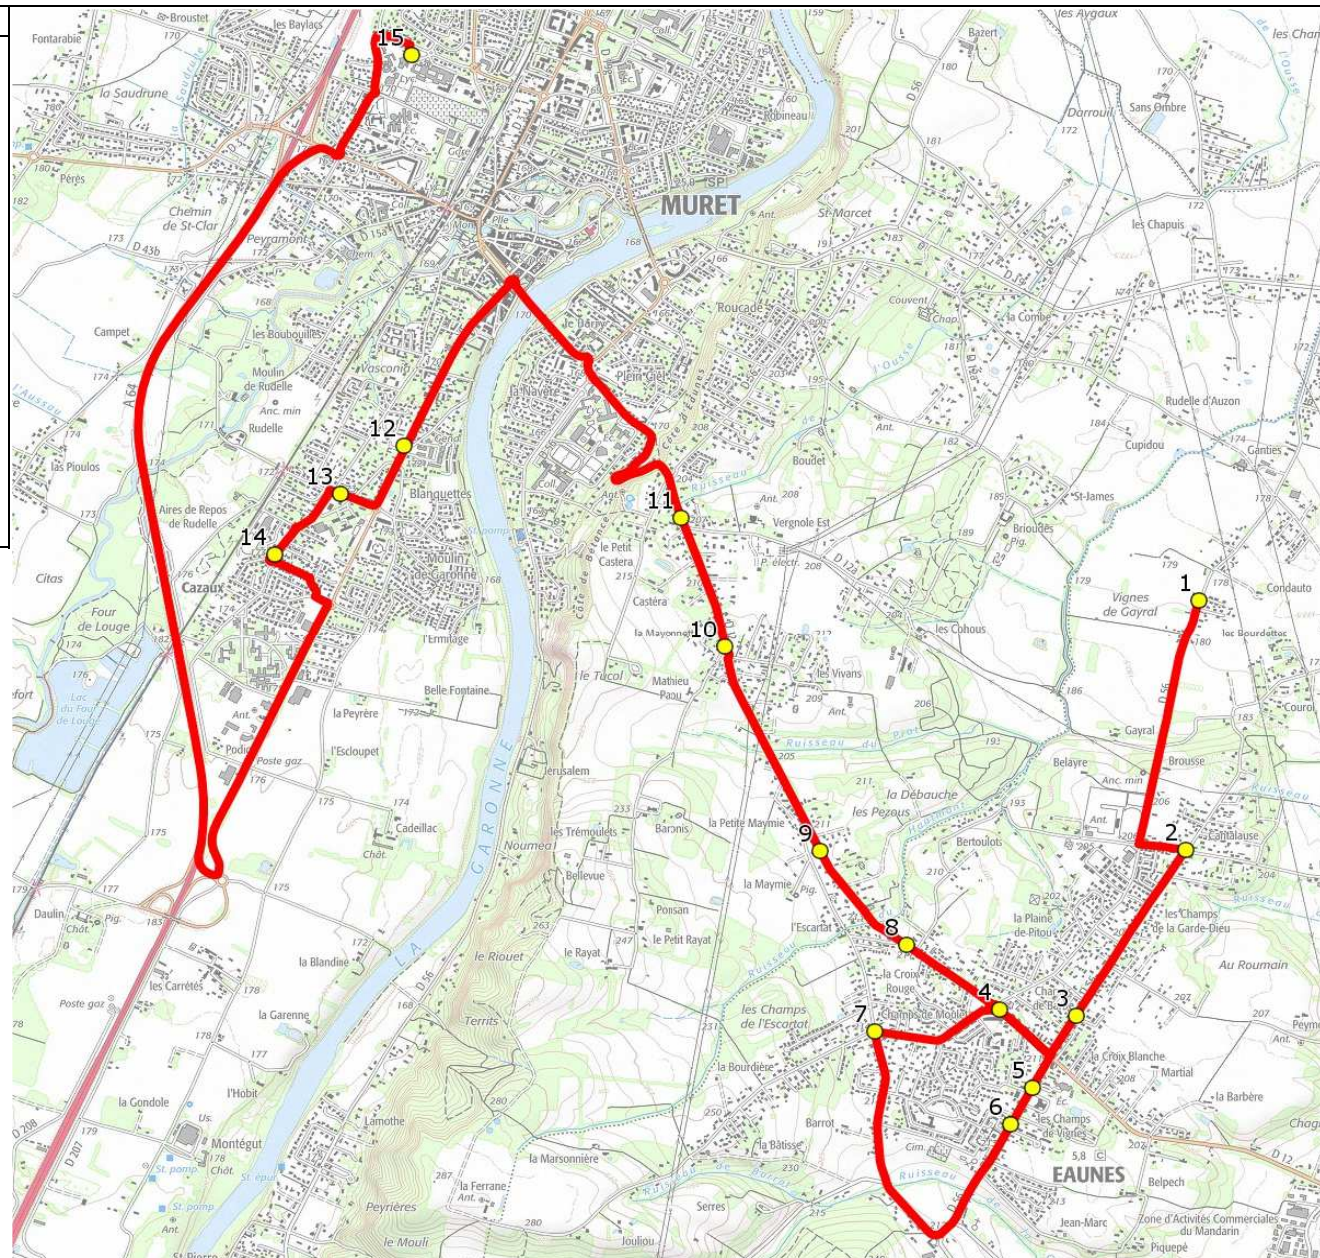

Mise à jour : 20/09/2022

Ligne : EAUNES-LP MURET

Ligne N° : S2012

Marché (année de notification-durée) : 2016-7

Transporteur : TRANSPORTS EN LAURAGAIS

Km en charge : 19 Km

Nombre de places assises : 59 pl

Sous-traitant : AUTOCARS ORTET

Année : 2014

ITINERAIRE INDICATIF (ALLER)	LMMJV--
EAUNES	
1. ABCDn0437 Ganties	07:15
2. Ch Tucaut/Ch Cantalause/AB	07:18
3. ABCD 1019 Chemin de Villate	07:20
4. Poteaux Plaine du Pitou	07:21
5. ABCDn1556 Hermès	07:22
6. Av Mairie/Imp Gayrard/AB	07:23
7. ABCDn1570 Croix Rouge	07:25
8. ABCDn0478 Bertoulots	07:27
MURET	
9. ABCD 0898 La Petite Maymie	07:28
10. ABCDn0897 Les Vivans	07:29
11. ABCDn0766 Vernole	07:32
12. Poteaux Gendarmerie	07:36
13. ABCDn0452 Rudelle	07:37
14. ABCDn0451 Louis Pasteur	07:40
15. Lycée/LP Charles de Gaulle	08:05

Mise à jour : 20/09/2022

Ligne : EAUNES-LP MURET

Ligne N° : S2012

Marché (année de notification-durée) : 2016-7

Transporteur : TRANSPORTS EN LAURAGAIS

Km en charge : 20 Km

Nombre de places assises : 59 pl

Sous-traitant : AUTOCARS ORTET

Année : 2014

ITINERAIRE INDICATIF (RETOUR)	LM-JV--	Merc
MURET		
1. Lycée/LP Charles de Gaulle	17:35	13:30
2. ABCDn0451 Louis Pasteur	17:47	13:42
3. ABCDn0452 Rudelle	17:49	13:44
4. Vis à vis Gendarmerie	17:53	13:48
5. ABCDn0766 Vernole	18:00	13:55
6. ABCDn0897 Les Vivans	18:01	13:56
7. ABCD 0898 La Petite Maymie	18:03	13:58
EAUNES		
8. ABCDn0478 Bertoulots	18:04	13:59
9. Poteaux Plaine du Pitou	18:05	14:00
10. ABCDn1570 Croix Rouge	18:06	14:01
11. Av Mairie/Imp Gayrard/AB	18:08	14:03
12. ABCDn1556 Hermès	18:10	14:05
13. ABCD 1019 Chemin de Villate	18:12	14:07
14. Ch Tucaut/Ch Cantalause/AB	18:14	14:09
15. ABCDn0437 Ganties	18:17	14:12