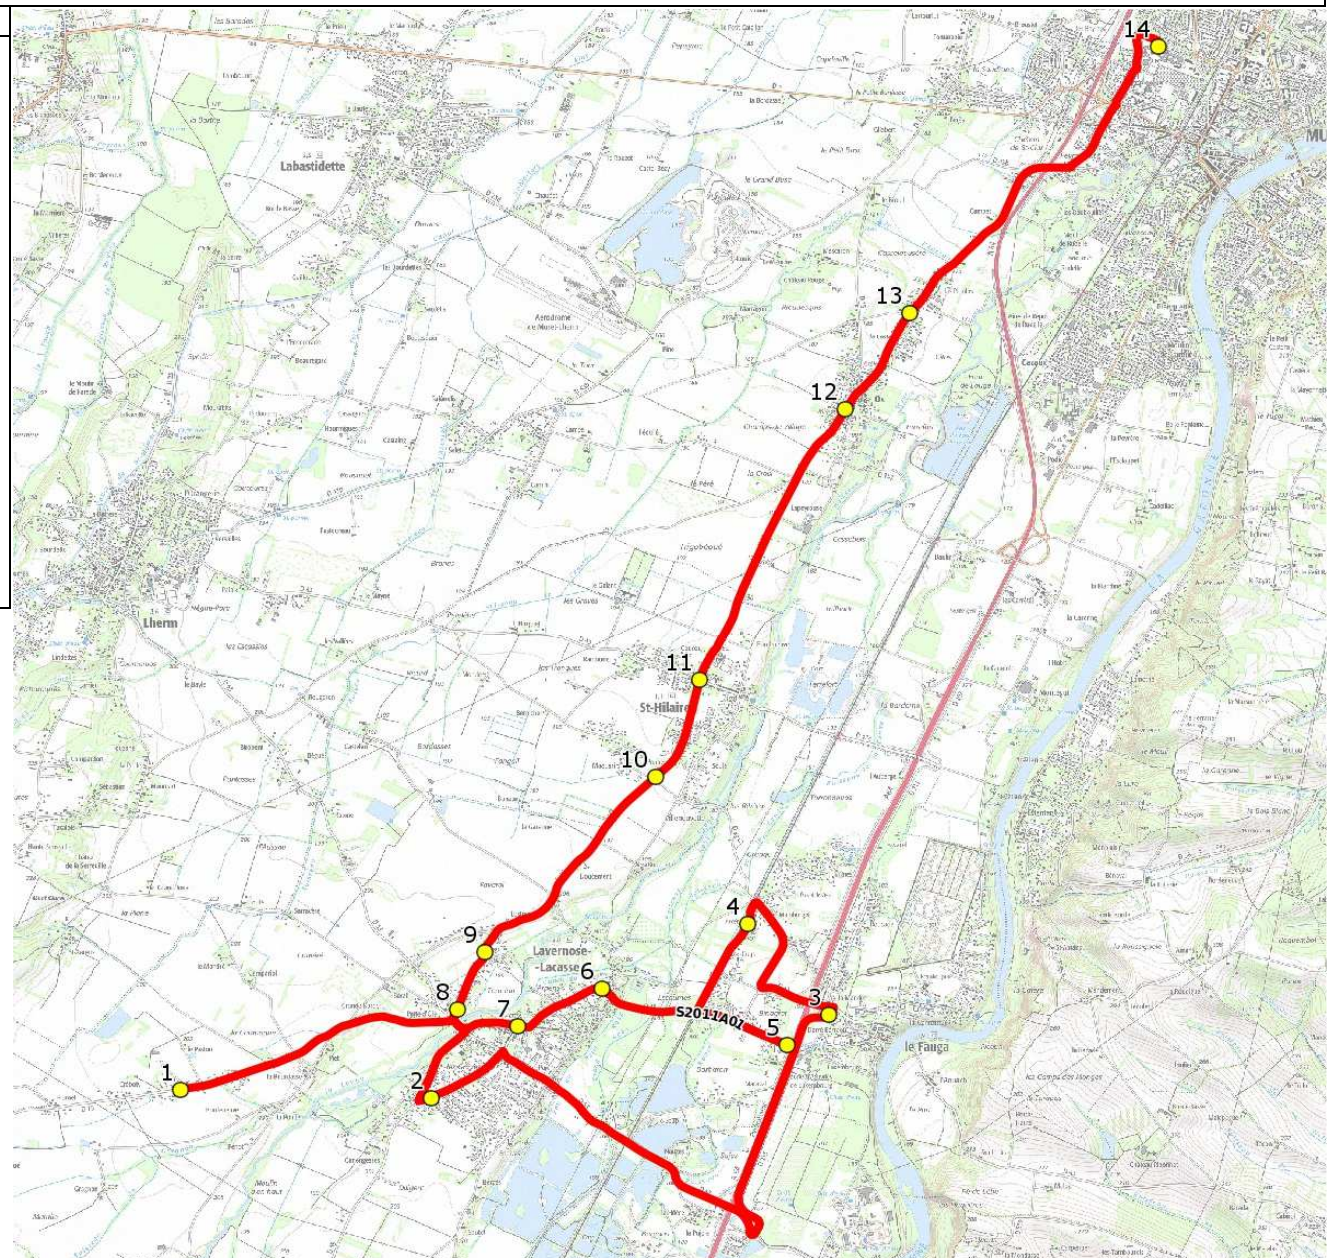

Mise à jour : 01/08/2023

Marché (année de notification-durée) : 2023-7 2GO

Nombre de places assises : 63 pl

Ligne : LAVERNOSE LACASSE-LYCEE DE GAULLE MURET

Transporteur : GRPT NEGOTI EPTR MOBILITES - VERDIE AUTOCARS

Sous-traitant : AUTOCARS ORTET

Ligne N° : S2011

Km en charge : 25 Km

Année : 2016

ITINERAIRE INDICATIF (ALLER)	LMMJV--
LAVERNOSE-LACASSE	
1. Atribus _Crebouty	07:00
2. Atribus _Graves	07:05
LE FAUGA	
3. ABCDn0255 Luxembourg	07:16
4. Atribus _Gare SNCF	07:19
5. ABCDn0738 Binagret	07:24
LAVERNOSE-LACASSE	
6. ABCDn017 Place de la République	07:28
7. ABCDn0194 Mairie	07:30
8. Rte Toulouse/Ar Route de Toulouse	07:31
9. Rte Toulouse/Ar Terrefort	07:32
SAINT-HILAIRE	
10. ABCDn0722 Pontié	07:34
11. PI Troubadours	07:37
MURET	
12. ABCDn0616 Ox Eglise	07:40
13. R Languedoc/Ar Justices	07:42
14. Lycée/LP Charles de Gaulle	07:55

Mise à jour : 01/08/2023

Ligne : LAVERNOSE LACASSE-LYCEE DE GAULLE MURET

Ligne N° : S2011

Marché (année de notification-durée) : 2023-7 2GO

Transporteur : GRPT NEGOTI EPTR MOBILITES - VERDIE AUTOCARS

Km en charge : 25 Km

Nombre de places assises : 63 pl

Sous-traitant : AUTOCARS ORTET

Année : 2016

ITINERAIRE INDICATIF (RETOUR)	LM-JV--	Merc
<b>MURET</b>		
1. Lycée/LP Charles de Gaulle	17:35	13:30
2. R Languedoc/Ar Justices	17:43	13:38
3. ABCDn0616 Ox Eglise	17:45	13:40
<b>SAINT-HILAIRE</b>		
4. PI Troubadours	17:49	13:44
5. ABCDn0722 Pontié	17:51	13:46
<b>LAVERNOSE-LACASSE</b>		
6. Rte Toulouse/Ar Terrefort	17:55	13:50
7. Atribus _Route de Toulouse	17:56	13:51
8. Atribus _Graves	17:59	13:54
<b>LE FAUGA</b>		
9. ABCDn0255 Luxembourg	18:08	14:03
10. Atribus _Gare SNCF	18:11	14:06
11. ABCDn0738 Binagret	18:15	14:10
<b>LAVERNOSE-LACASSE</b>		
12. ABCDn017 Place de la République	18:19	14:14
13. ABCDn0194 Mairie	18:20	14:15
14. Rte Bérat/Créboty/AHC	18:24	14:19