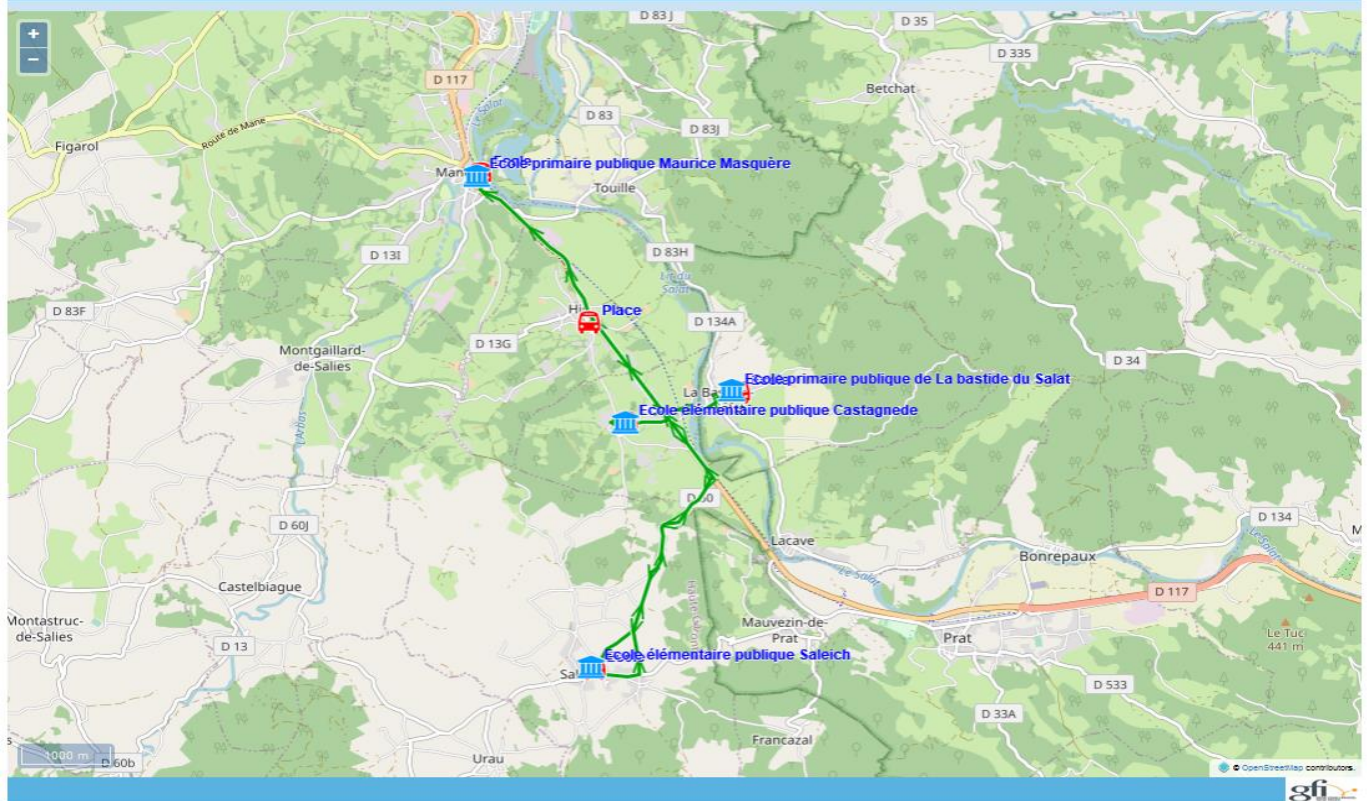

Fiche Horaire

Ligne : S1437 - RPI SALEICH-CASTAGNEDE- MANE MERC

Validité à partir du 15/08/2022

Scol course Mercredi : Oui

Itinéraires		S1437A01
Km en charge		17,04
Commune	Point	--m----
HIS	Place	08:15
LA BASTIDE-DU-S	Ecole	08:20
SALEICH	Ecole	08:30
CASTAGNEDE	Ecole	08:40
HIS	Place	08:45
MANE	Ecole	08:50

Transporteur

AUTOCARS ORTET

Itineraire S1437A01 - RPI SALEICH-CASTAGNEDE- MANE MERC

Fiche Horaire

Ligne : S1437 - RPI SALEICH-CASTAGNEDE- MANE MERC

Validité à partir du 15/08/2022

:ol course Mercredi :		Oui
Itinéraires		S1437R01
Km en charge		18,74
Commune	Point	--m----
SALEICH	Ecol	11:40
CASTAGNE	Ecol	11:50
HIS	Plac	12:00
MANE	Ecol	12:05
HIS	Plac	12:15
CASTAGNE	Ecol	12:20
SALEICH	Ecol	12:30

Transporteur
AUTOCARS ORTET

Itineraire S1437R01 - RPI SALEICH-CASTAGNEDE- MANE MERC