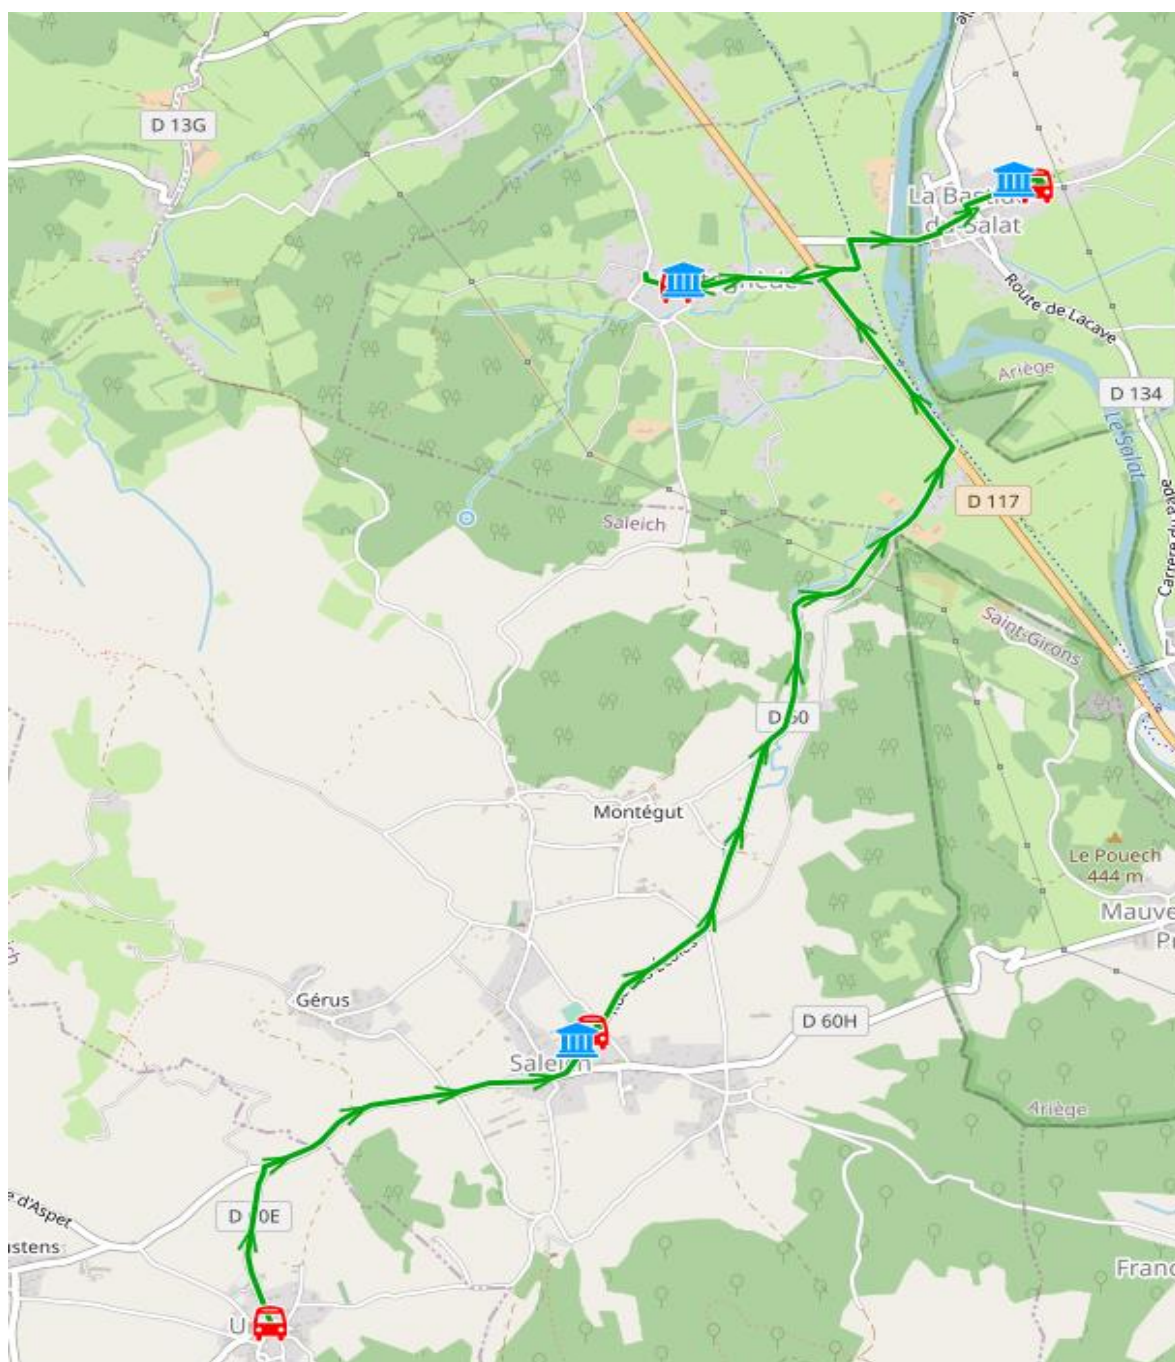

Fiche Horaire

Ligne : **S1432 - RPI SALEICH-LABASTIDE ST-CASTAGNEDE**

Validité à partir du 06/11/2023

Scol Course : Oui

Itinéraires		S1432A01
Km en charge		8,18
Commune	Point	Immjv--
URAU	Eglise	08:15
SALEICH	Ecole	08:25
CASTAGNEDE	Ecole	08:35
LA BASTIDE-DU-SALAT	Ecole	08:40

Transporteur

AUTOCARS ORTET

Fiche Horaire

Ligne : S1432 - RPI SALEICH-LABASTIDE ST-CASTAGNEDE

Validité à partir du 06/11/2023

Scol Course :		Oui	Oui
Itinéraires		S1432R2	S1432R01
Km en charge		13,09	8,1
Commune	Point	--m----	Im-jv--
SALEICH	Ecole	11:35	
LA BASTIDE-DU-SALAT	Ecole	11:45	16:45
CASTAGNEDE	Ecole	11:50	16:50
SALEICH	Ecole		17:00
URAU	Eglise	12:10	17:10

Transporteur

AUTOCARS ORTET