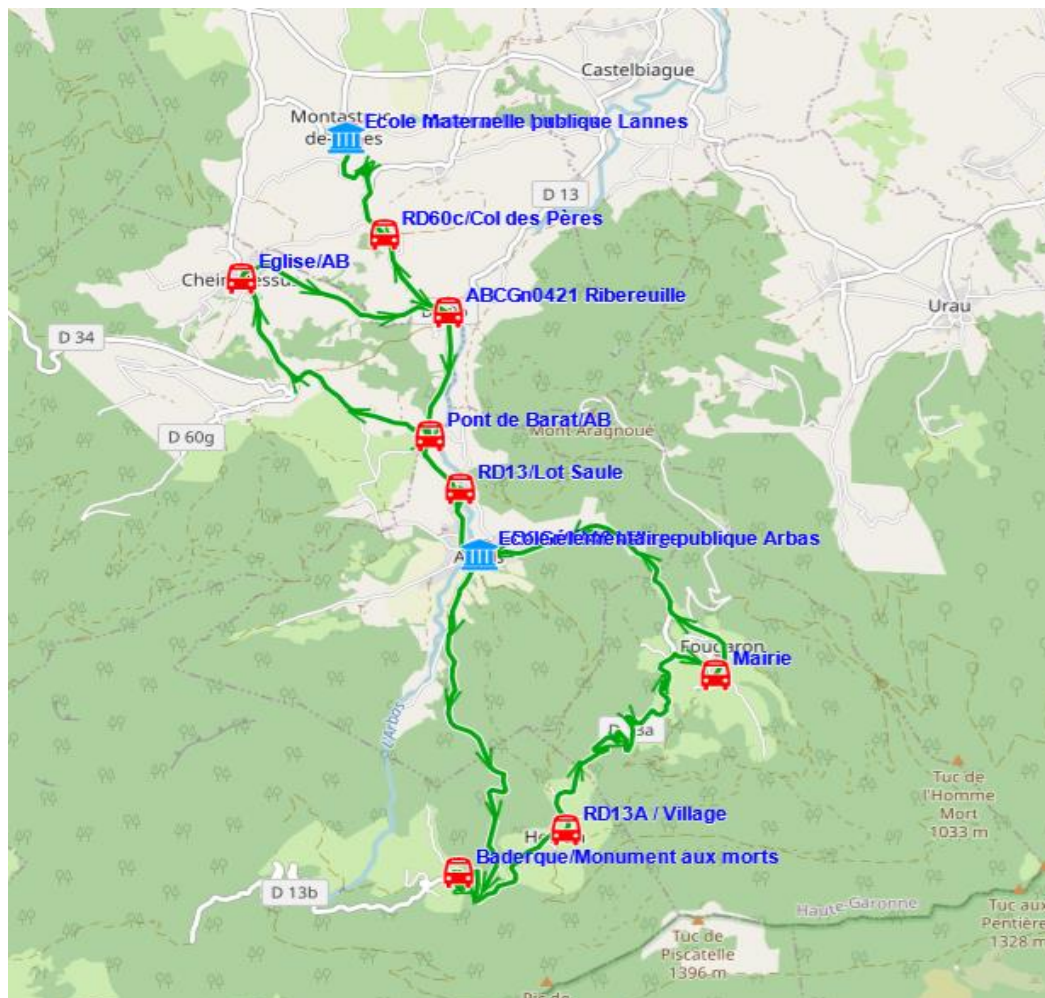

Fiche Horaire

Ligne : S1422 - RPI VALLEE DE L'ARBAS

Validité à partir du 04/10/2023

Scol Course 4 jours : Oui

Nota :

Commune	Itinéraires	S1422A01
	Point d'arrêt	Km en charge
ARBAS	Ecole ^(A)	07:33
HERRAN	Baderque/Monument aux morts	07:41
	RD13A / Village	07:48
FOUGARON	Mairie	07:54
ARBAS	ABCGn0346 Village	08:05
	RD13/Lot Saule	08:18
CHEIN-DESSUS	Pont de Barat/AB	08:20
	Eglise/AB	08:25
	ABCGn0421 Ribereuille	08:28
MONTASTRUC-DE-SALIES	RD60c/Col des Pères	08:32
	Ecole Maternelle Lannes	08:35
ARBAS	Ecole ^(A)	08:53

Transporteur

AUTOCARS ORTET

Nota

A - Accompagnant

Fiche Horaire

Ligne : S1422 - RPI VALLEE DE L'ARBAS

Validité à partir du 04/10/2023

Scol Course 4 jours : Oui

Nota :

Commune	Itinéraires Point d'arrêt Km en charge	S1422R01 26,33 Im-jv--
ARBAS	Ecole ^(A)	16:35
MONTASTRUC-DE-SALIES	Ecole Maternelle Lannes	16:50
	RD60c/Col des Pères	16:54
CHEIN-DESSUS	ABCGn0421 Ribereuille	16:56
	Eglise/AB	17:00
	19 Barat	17:05
ARBAS	RD13/Lot Saule	17:07
	ABCGn0346 Village	17:11
HERRAN	Baderque/Monument aux morts	17:20
	RD13A / Village	17:25
FOUGARON	Mairie	17:33
ARBAS	Ecole ^(A)	17:38

Transporteur

AUTOCARS ORTET

Nota

A - Accompagnant