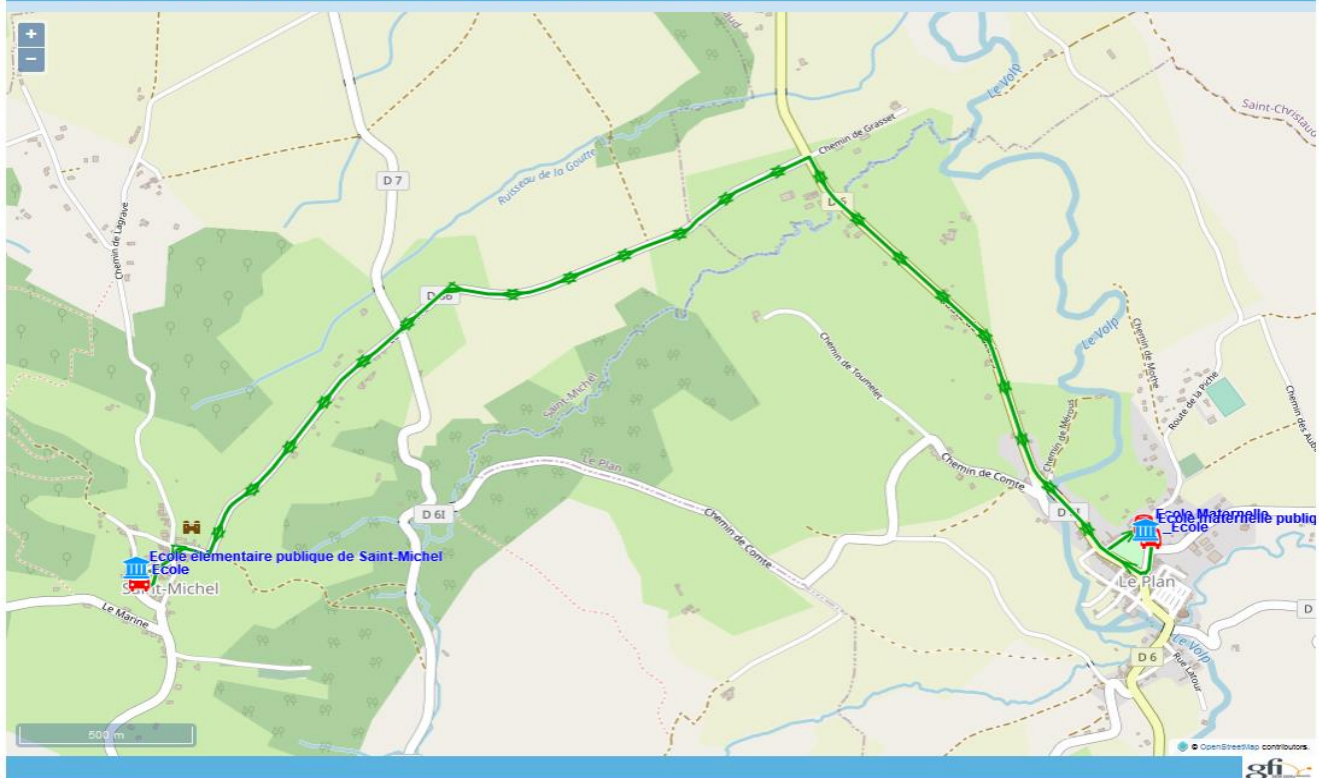

Fiche Horaire

Ligne : S1421 - RPI LE PLAN-ST MICHEL-GENSAC SUR GARONNE

Validité à partir du 03/02/2023

Scol Course 4 jours : Oui

Nota :

Commune	Itinéraires Km en charge Point d'arrêt	S1421A01 8,69 lm-jv---
SAINT-MICHEL	Ecole ^(A)	08:45
LE PLAN	Ecole Maternelle _Ecole	08:55 09:00
SAINT-MICHEL	Ecole ^(A)	09:05

Transporteur

AUTOCARS ORTET

Nota

A - Accompagnant

Itineraire S1421A01 - RPI LE PLAN-ST MICHEL-GENSAC SUR GARONNE