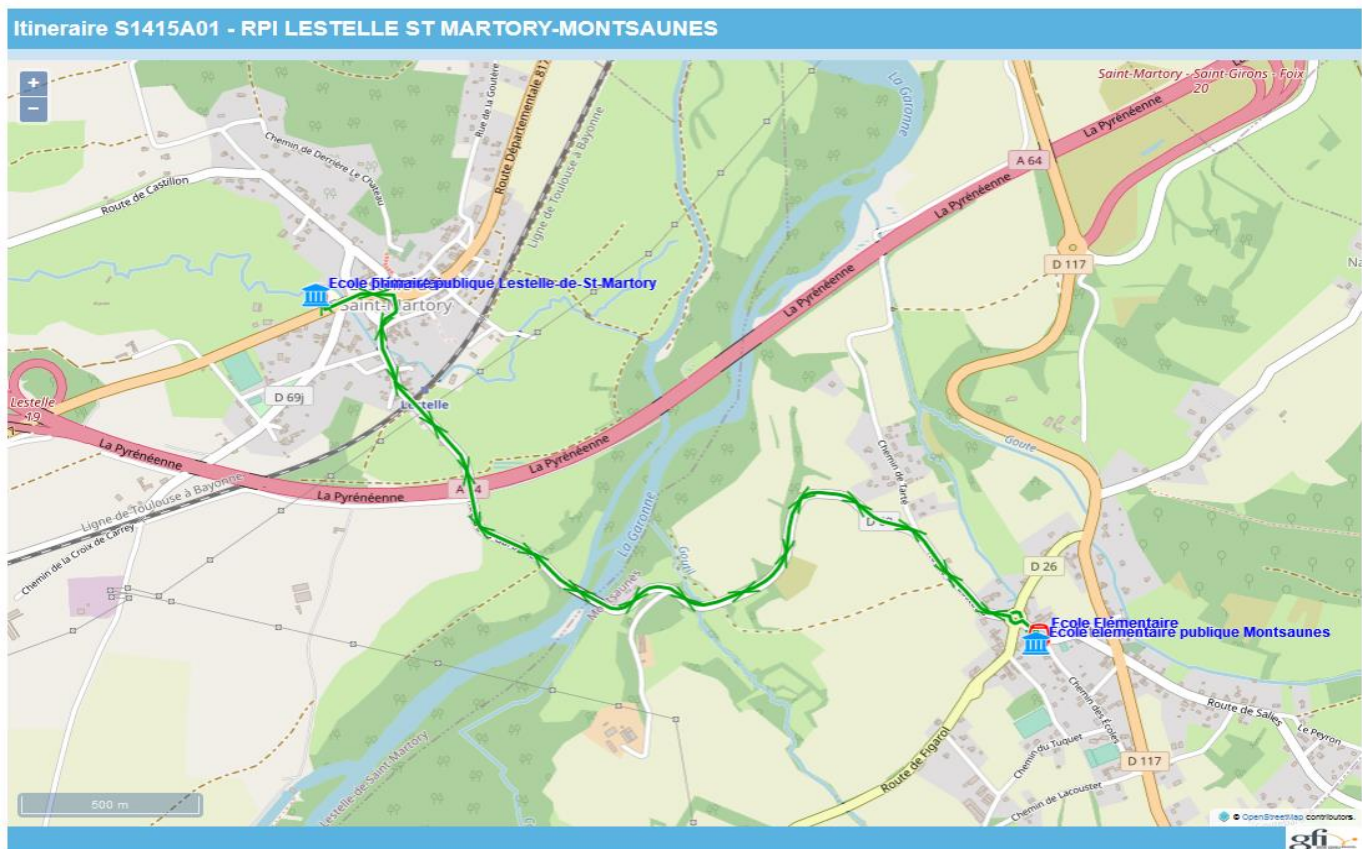

Fiche Horaire

Ligne : S1415 - RPI LESTELLE ST MARTORY-MONTSAUNES

Validité à partir du 08/02/2023

Scol Course : Oui

Nota :

Commune	Itinéraires Km en charge Point d'arrêt	S1415A01 6,35 Immjv---
MONTSAUNES	Ecole Elémentaire ^(A)	08:40
LESTELLE-DE-SAINT-MARTORY	Ecole Elémentaire	08:45
MONTSAUNES	Ecole Elémentaire ^(A)	08:55

Transporteur

AUTOCARS ORTET

Nota

A - Accompagnant

Fiche Horaire

Ligne : S1415 - RPI LESTELLE ST MARTORY-MON TSAUNES

Validité à partir du 08/02/2023

Scol Course : Oui Oui

Nota :

Commune	Itinéraires Km en charge Point d'arrêt	S1415R01	S1415R01
		6,36 --m-----	6,36 Im-jv--
MON TSAUNES	Ecole Elémentaire ^(A)	12:00	16:40
LESTELLE-DE-SAINT-MARTORY	Ecole Elémentaire	12:05	16:45
MON TSAUNES	Ecole Elémentaire ^(A)	12:15	16:55

Transporteur

AUTOCARS ORTET

Nota

A - Accompagnant

Itinéraire S1415R01 - RPI LESTELLE ST MARTORY-MON TSAUNES