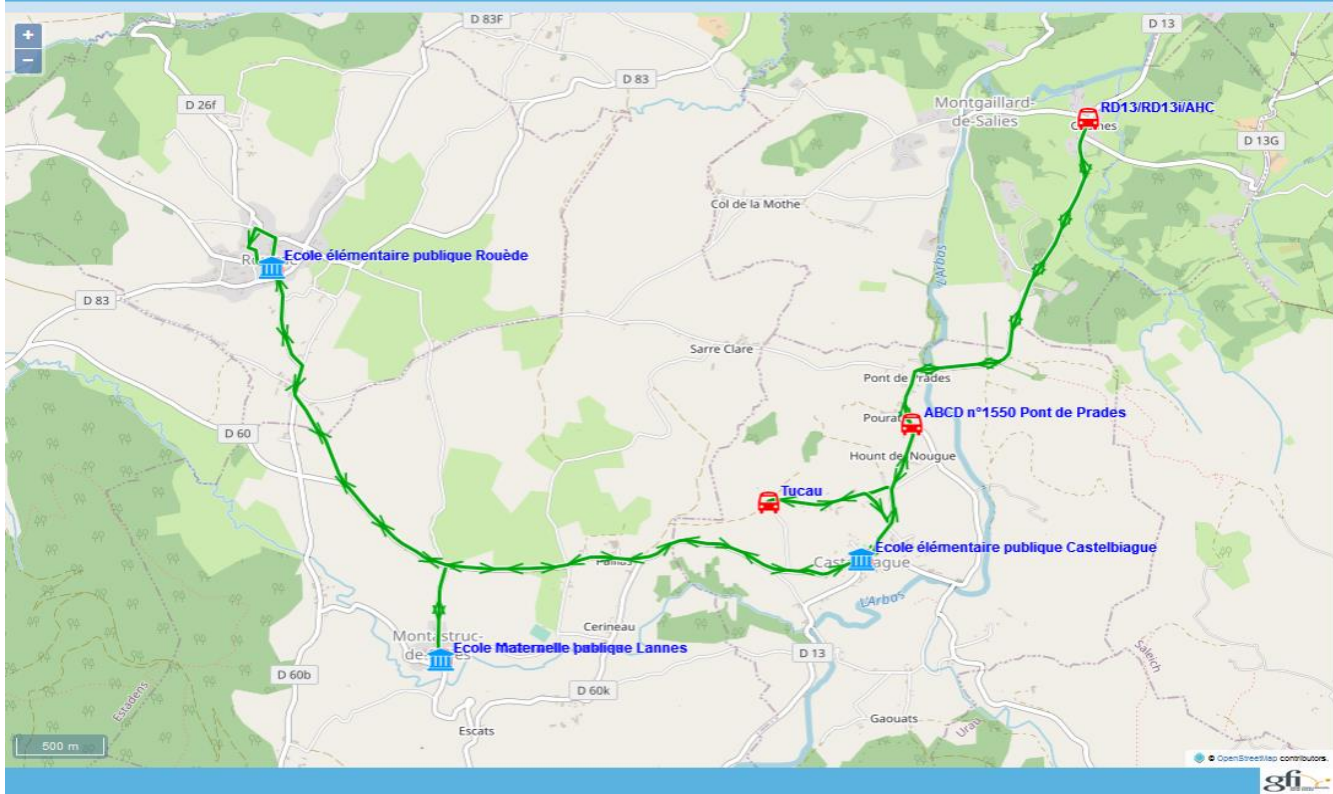

## Ligne : S1414 - RPI VALLEE DE L'ARBAS

Validité à partir du 17/05/2022

Scol Course 4 jours : Oui

Commune	Itinéraires	S1414A01
MONTGAILLARD-D	RD13/RD13i/AHC	08:15
CASTELBIAGUE	ABCD n°1550 Pont de Prades	08:20
	Tucau	08:25
	Ecole	08:30
MONTASTRUC-DE-ROUEDE	Ecole Maternelle La	08:40
	Ecole	08:45
CASTELBIAGUE	Ecole	08:51
MONTGAILLARD-D	RD13/RD13i/AHC	09:00

Transporteur

TRANSPORTS DUCOS FRERES

### Itineraire S1414A01 - RPI VALLEE DE L'ARBAS

## Ligne : S1414 - RPI VALLEE DE L'ARBAS

Validité à partir du 17/05/2022

Scol Course 4 jours : Oui

Commune	Point d'arrêt	Itinéraires	S1414R01
MONTGAILLARD-D	RD13/RD13i/AHC		16:30
CASTELBIAGUE	Ecole		16:35
ROUEDE	Ecole		16:45
MONTASTRUC-DE-CASTELBIAGUE	Ecole Maternelle La		16:50
	Ecole		17:00
	Tucau		17:03
	ABCD n°1550 Pont de Prades		17:08
MONTGAILLARD-D	RD13/RD13i/AHC		17:13