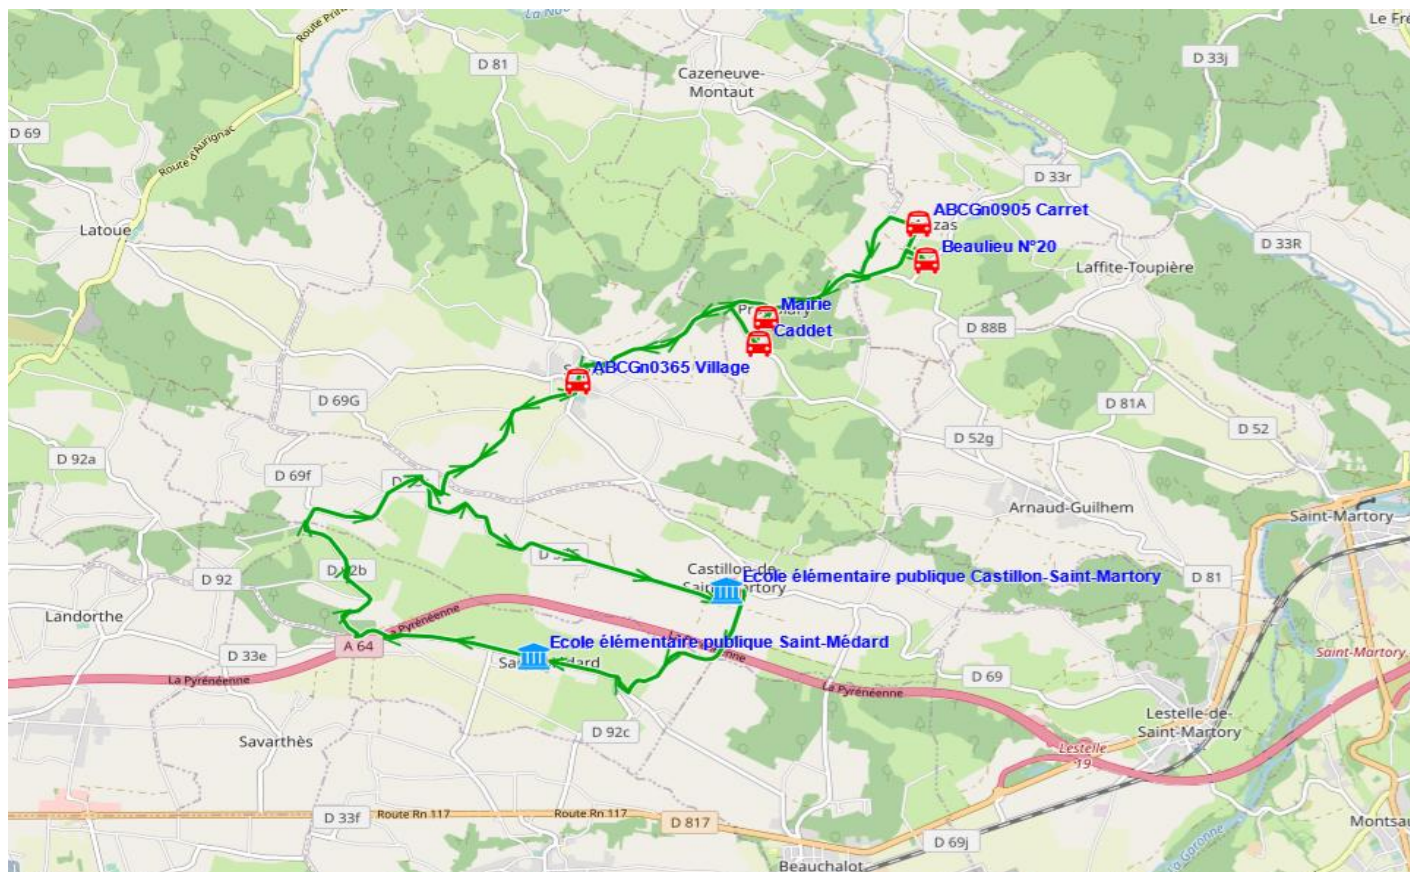

Fiche Horaire

Ligne : S1361 - AUZAS-ECOLE CASTILLON DE ST MARTORY

Validité à partir du 25/05/2023

Scol Course : Oui

Nota :

Commune	Itinéraires Km en charge Point d'arrêt	S1361A01 25,25 Immjv--
AUZAS	Beaulieu N°20 ^(A)	08:25
PROUPIARY	ABCGn0905 Carret	08:30
	Mairie	08:37
SEPX	Caddet	08:38
	ABCGn0365 Village	08:42
CASTILLON-DE-SAINT-MARTORY	Ecole	08:48
SAINT-MEDARD	Ecole	08:55
AUZAS	Beaulieu N°20 ^(A)	09:10

Transporteur

AUTOCARS ORTET

Nota

A - Accompagnant

Fiche Horaire

Ligne : S1361 - AUZAS-ECOLE CASTILLON DE ST MARTORY

Validité à partir du 25/05/2023

Scol Course : Oui Oui

Nota :

Commune	Itinéraires Km en charge Point d'arrêt	S1361R01 22,41 --m----	S1361R01 22,41 lm-jv--
AUZAS	Beaulieu N°20 ^(A)	11:22	16:00
SAINT-MEDARD	Ecole	11:42	16:25
CASTILLON-DE-SAINT-MARTORY	Ecole	11:54	16:37
SEPX	ABCGn0365 Village	12:00	16:43
PROUPIARY	Caddet	12:05	16:48
	Mairie	12:06	16:49
AUZAS	ABCGn0905 Carret	12:10	16:53
	Beaulieu N°20 ^(A)	12:12	16:55

Transporteur
AUTOCARS ORTET

Nota
A - Accompagnant