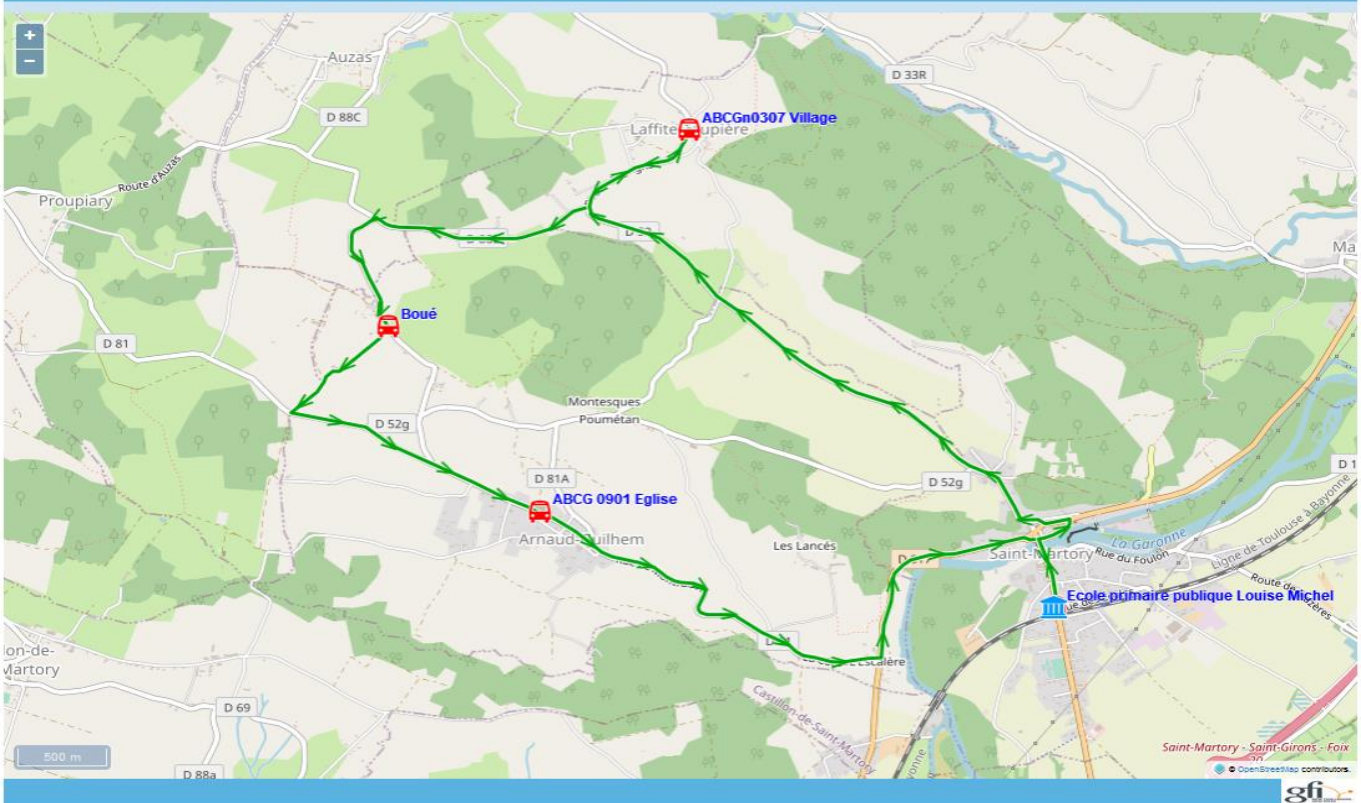

Fiche Horaire

Ligne : S1360 - LAFFITE-TPRE-ECOLE ST MARTORY

Validité à partir du 14/02/2023

Scol Course 4 jours : Oui
Nota :

Commune	Itinéraires Km en charge Point d'arrêt	S1360A01 14,56 Im-jv---
LAFFITE-TOUPIERE	ABCGn0307 Village ^(A)	08:35
ARNAUD-GUILHEM	Boué ABCG 0901 Eglise	08:42 08:47
SAINT-MARTORY	Ecole	08:55
LAFFITE-TOUPIERE	ABCGn0307 Village ^(A)	09:10

Transporteur
AUTOCARS ORTET

Nota
A - Accompagnant

Itineraire S1360A01 - LAFFITE-TPRE-ECOLE ST MARTORY

Fiche Horaire

Ligne : S1360 - LAFFITE-TPRE-ECOLE ST MARTORY

Validité à partir du 14/02/2023

Scol Course 4 jours : Oui

Nota :

Commune	Itinéraires	S1360R01
	Km en charge	14,34
Point d'arrêt		Im-jv---
LAFFITE-TOUPIERE	ABCGn0307 Village ^(A)	16:20
SAINT-MARTORY	Ecole	16:35
ARNAUD-GUILHEM	ABCG 0901 Eglise	16:46
	Boué	16:50
LAFFITE-TOUPIERE	ABCGn0307 Village ^(A)	16:58

Transporteur

AUTOCARS ORTET

Nota

A - Accompagnant

Itineraire S1360R01 - LAFFITE-TPRE-ECOLE ST MARTORY