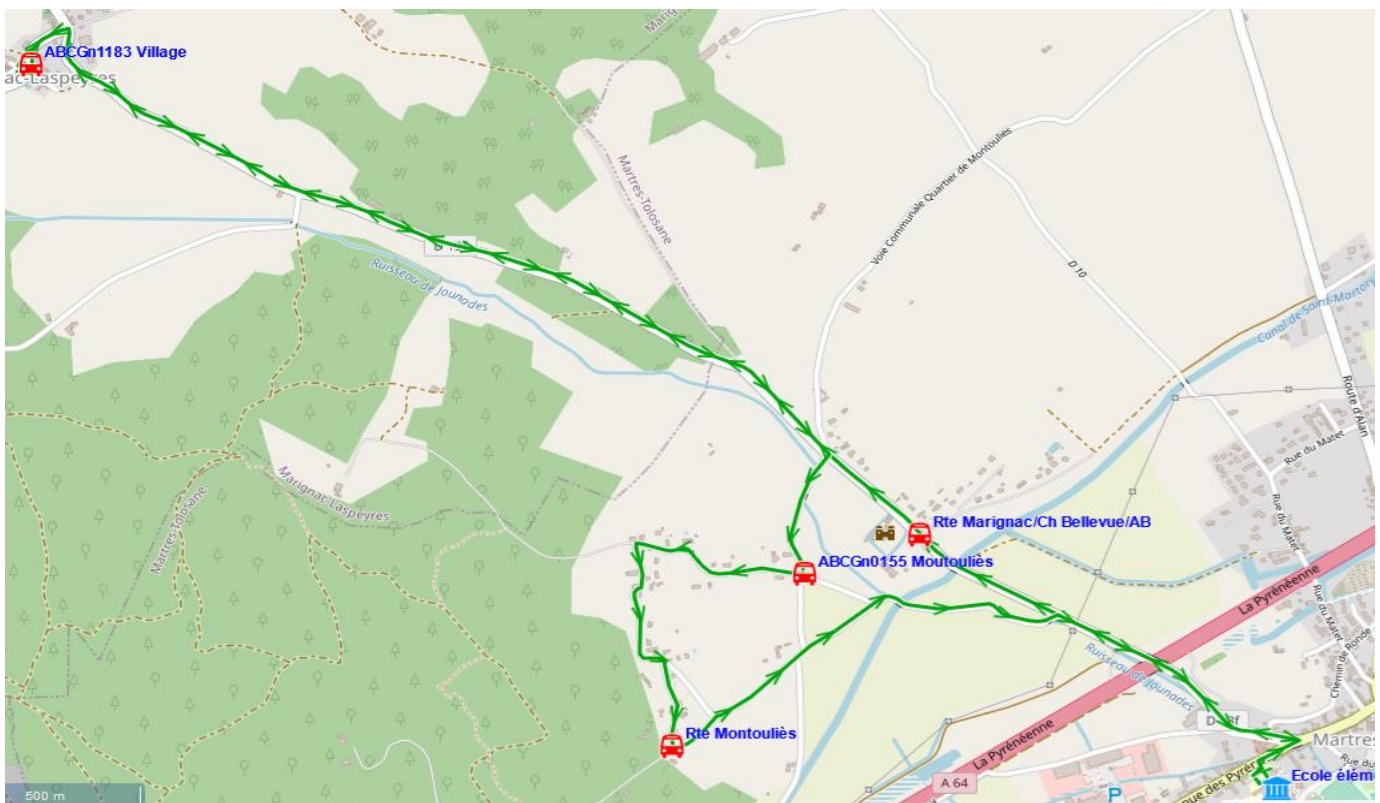

Fiche Horaire

Ligne : S1342 - MARTRES-TOLOSANE-ECOLES MARTRES-TOLOSANE

Validité à partir du 08/09/2023

Scol Course 4 jours : Oui

Nota :

Commune	Itinéraires Km en charge Point d'arrêt	S1342A01 10,82 Im-jv---
MARTRES-TOLOSANE	Ecole ^(A)	08:10
MARTRES-TOLOSANE	Rte Marniac/Ch Bellevue/AB	08:15
MARIGNAC-LASPEYRES	ABCGn1183 Village	08:20
MARTRES-TOLOSANE	ABCGn0155 Moutouliès	08:25
MARTRES-TOLOSANE	Rte Montouliès	08:30
MARTRES-TOLOSANE	Ecole ^(A)	08:35

Transporteur

AUTOCARS ORTET

Nota

A - Accompagnant