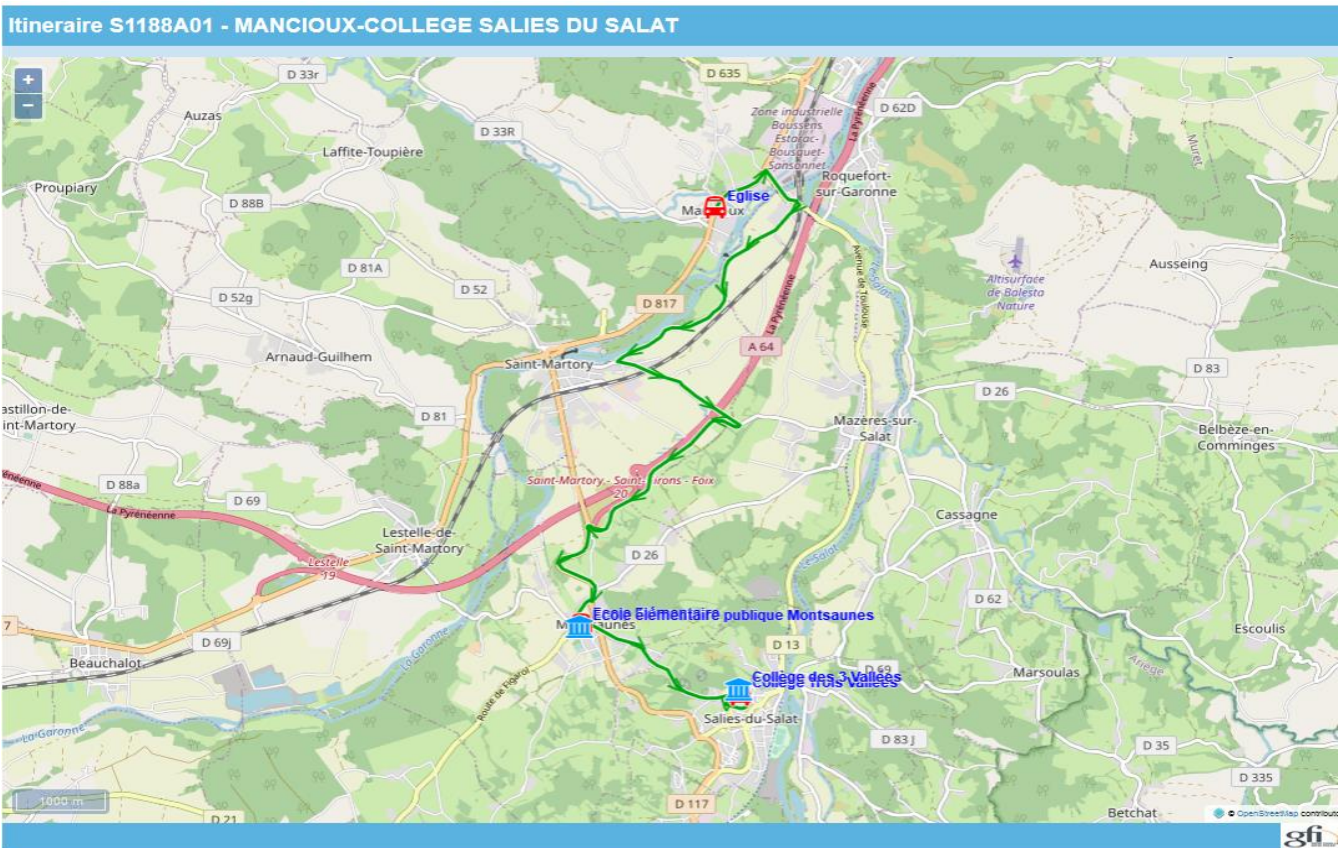

Fiche Horaire

Ligne : **S1188 - MANCIOUX-COLLEGE SALIES DU SALAT**

Validité à partir du 07/10/2022

Scol Course : Oui

Commune	Itinéraires	Km en charge	Point d'arrêt
MANCIOUX	S1188A01	12,86	Immjv---
MANCIOUX			Eglise 07:35
MONTSAUNE			Ecole Elémentaire 07:48
SALIES-DU-SALAT			Collège Trois Vallées 08:00

Transporteur

TRANSPORTS DUCOS FRERES

Fiche Horaire

Ligne : S1188 - MANCIOUX-COLLEGE SALIES DU SALAT

Validité à partir du 07/10/2022

Commune	Itinéraires	Scol Course :	
		Oui	Oui
	Km en charge	12,38	12,38
	Point d'arrêt	--m-----	Im-jv---
SALIES-DU-SALAT	Collège Trois Vallées	13:10	16:55
MONTSAUNE	Ecole Élémentaire	13:15	17:00
MANCIOUX	Eglise	13:25	17:15

Transporteur

TRANSPORTS DUCOS FRERES

Itinéraire S1188R01 - MANCIOUX-COLLEGE SALIES DU SALAT