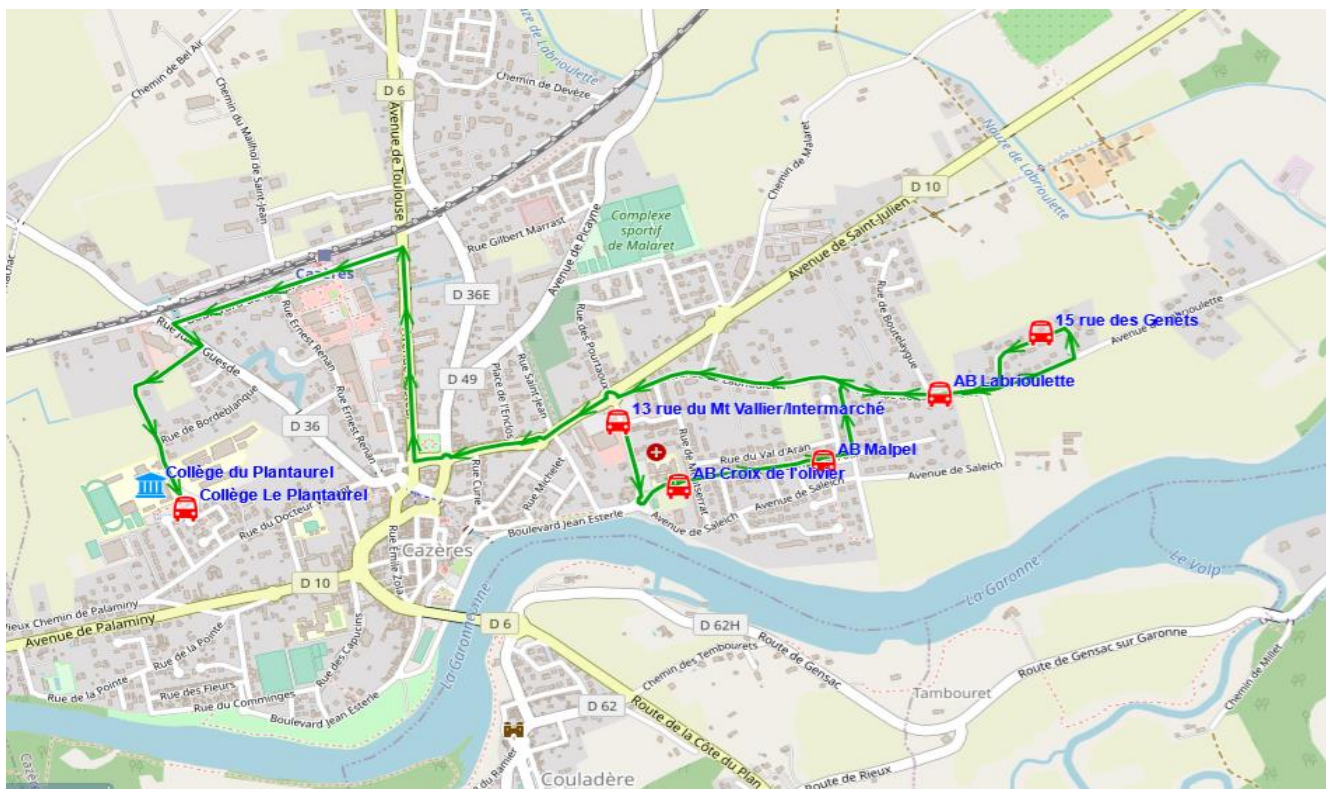

Fiche Horaire

Ligne : S1156 - CAZERES-COLLEGE CAZERES

Validité à partir du 13/09/2023

Scol Course : Oui

Nota :

Commune	Itinéraires	S1156A01
	Point d'arrêt	Km en charge
CAZERES	13 rue du Mt Vallier/Intermarché	08:08
	AB Croix de l'olivier	08:10
	AB Malpel	08:11
	15 rue des Genêts	08:15
	AB Labrioulette	08:17
	Collège Le Plantaurel ^(A)	08:25

Transporteur

AUTOCARS ORTET

Nota

A - dépose zébras Chemin de la Reye

Fiche Horaire

Ligne : S1156 - CAZERES-COLLEGE CAZERES

Validité à partir du 13/09/2023

Scol Course : Oui Oui

Nota :

Commune	Itinéraires Km en charge	S1156R01	S1156R01
		4,05 --m----	4,05 lm-jv---
CAZERES	Collège Le Plantaurel ^(A)	12:40	17:10
	13 rue du Mt Vallier/Intermarché	12:46	17:16
	AB Croix de l'olivier	12:48	17:18
	AB Malpel	12:49	17:19
	15 rue des Genêts	12:52	17:22
	AB Labrioulette	12:54	

Transporteur

AUTOCARS ORTET

Nota

A - prise en charge zébras Chemin de la Reye