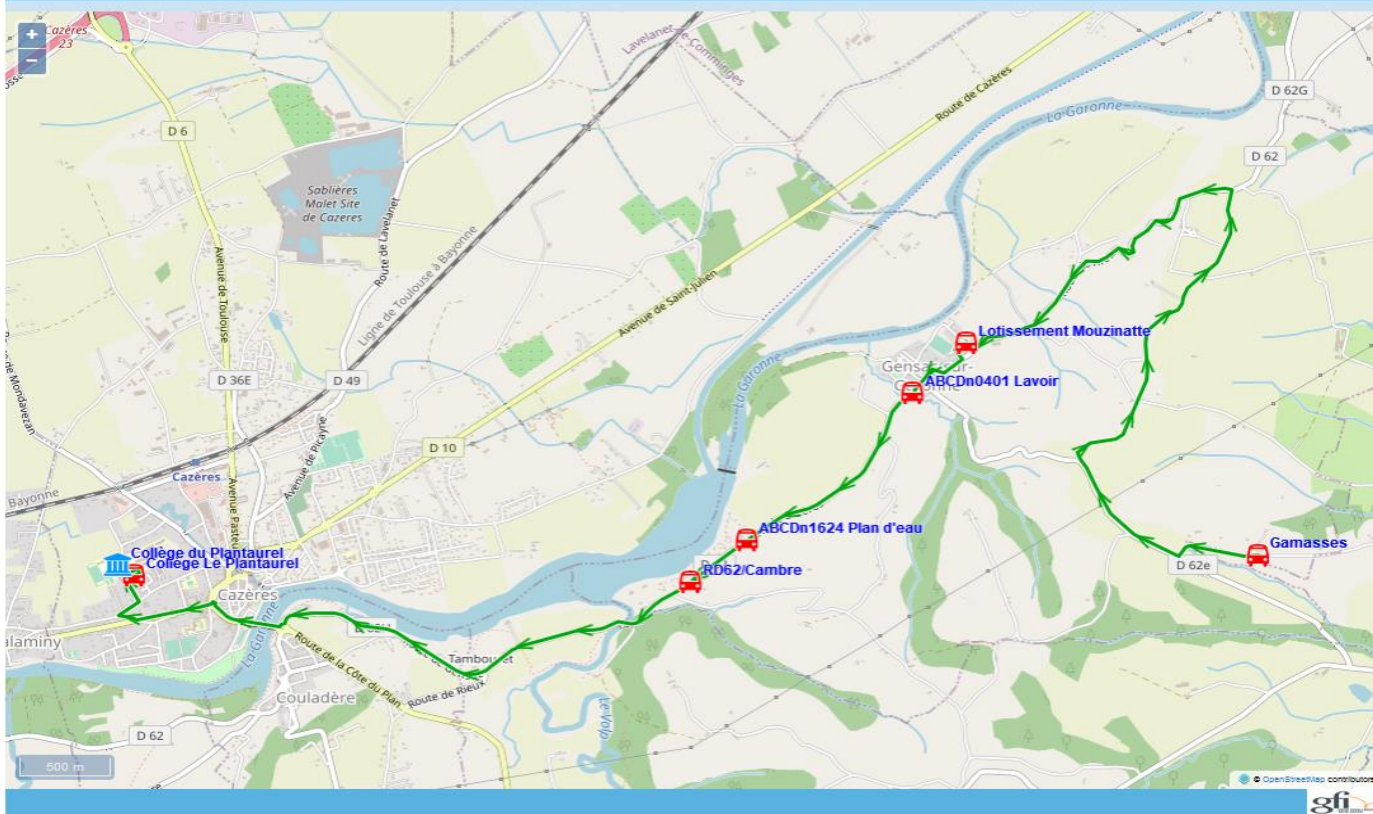

Fiche Horaire

Ligne : S1150 - GENSAC SUR GARONNE-COLLEGE DE CAZERES

Validité à partir du 06/05/2022

Scol Course :		Oui
Commune	Itinéraires Km en charge Point d'arrêt	S1150A01 11,52 Immjv--
GENSAC-SUR-GARONNE	Gamasses	07:58
	Lotissement Mouzinatte	08:08
	ABCDn0401 Lavoir	08:10
	ABCDn1624 Plan d'eau	08:12
	RD62/Cambre	08:13
CAZERES	Collège Le Plantaurel	08:20

Transporteur
AUTOCARS ORTET

Itineraire S1150A01 - GENSAC SUR GARONNE-COLLEGE DE CAZERES

Fiche Horaire

Ligne : S1150 - GENSAC SUR GARONNE-COLLEGE DE CAZERES

Validité à partir du 06/05/2022

Commune	Scol Course : Itinéraires Km en charge Point d'arrêt	Oui	Oui
		S1150R01 11,57 --m----	S1150R01 11,57 lm-jv--
CAZERES	Collège Le Plantaurel	12:45	17:10
GENSAC-SUR-GARONNE	RD62/Cambre	12:52	17:19
	ABCDn1624 Plan d'eau	12:53	17:20
	ABCDn0401 Lavoir	12:59	17:22
	Lotissement Mouzinatte	13:01	17:24
	Gamasses	13:11	17:34

Transporteur
AUTOCARS ORTET

Itineraire S1150R01 - GENSAC SUR GARONNE-COLLEGE DE CAZERES