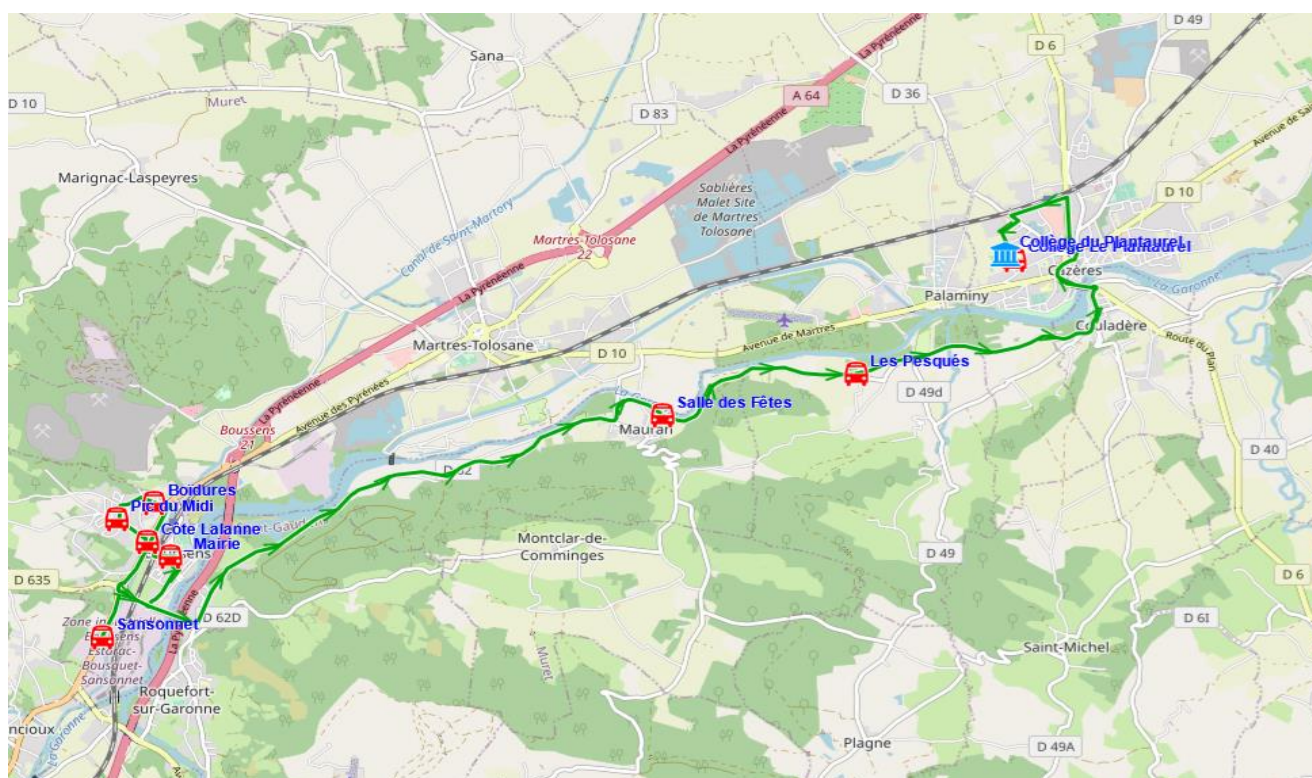

Fiche Horaire

Ligne : S1147 - BOUSSENS-COLLEGE DE CAZERES

Validité à partir du 16/08/2023

Scol Course : Oui

Nota :

Commune	Itinéraires	S1147A01
	Point d'arrêt	Immjv--
BOUSSENS	Sansonnet	07:38
	_Mairie	07:43
	Côte Lalanne	07:46
	Pic du Midi	07:48
	Boïdures	07:51
MAURAN	Salle des Fêtes	08:04
PALAMINY	Les Pesqués	08:07
CAZERES	Collège Le Plantaurel ^(A)	08:20

Transporteur

AUTOCARS ORTET

Nota

A - dépose collège sur zébras Chemin de la Reye

Fiche Horaire

Ligne : S1147 - BOUSSENS-COLLEGE DE CAZERES

Validité à partir du 16/08/2023

Scol Course : Oui Oui

Nota :

Commune	Itinéraires Km en charge Point d'arrêt	S1147R01	S1147R01
		--m----	lm-jv--
CAZERES	Collège Le Plantaurel ^(A)	12:45	17:10
PALAMINY	Les Pesqués	12:52	17:17
MAURAN	Salle des Fêtes	12:55	17:20
BOUSSENS	ABCGn0427 Côte Lalanne	13:05	17:30
	ABCGn0238 Pic du Midi	13:06	17:31
	ABCGn1488 Boidures	13:08	17:33
	_Mairie	13:13	17:38
	Sansonnet	13:15	17:40

Transporteur

AUTOCARS ORTET

Nota

A - prise en charge sur zébras Chemin de la Reye