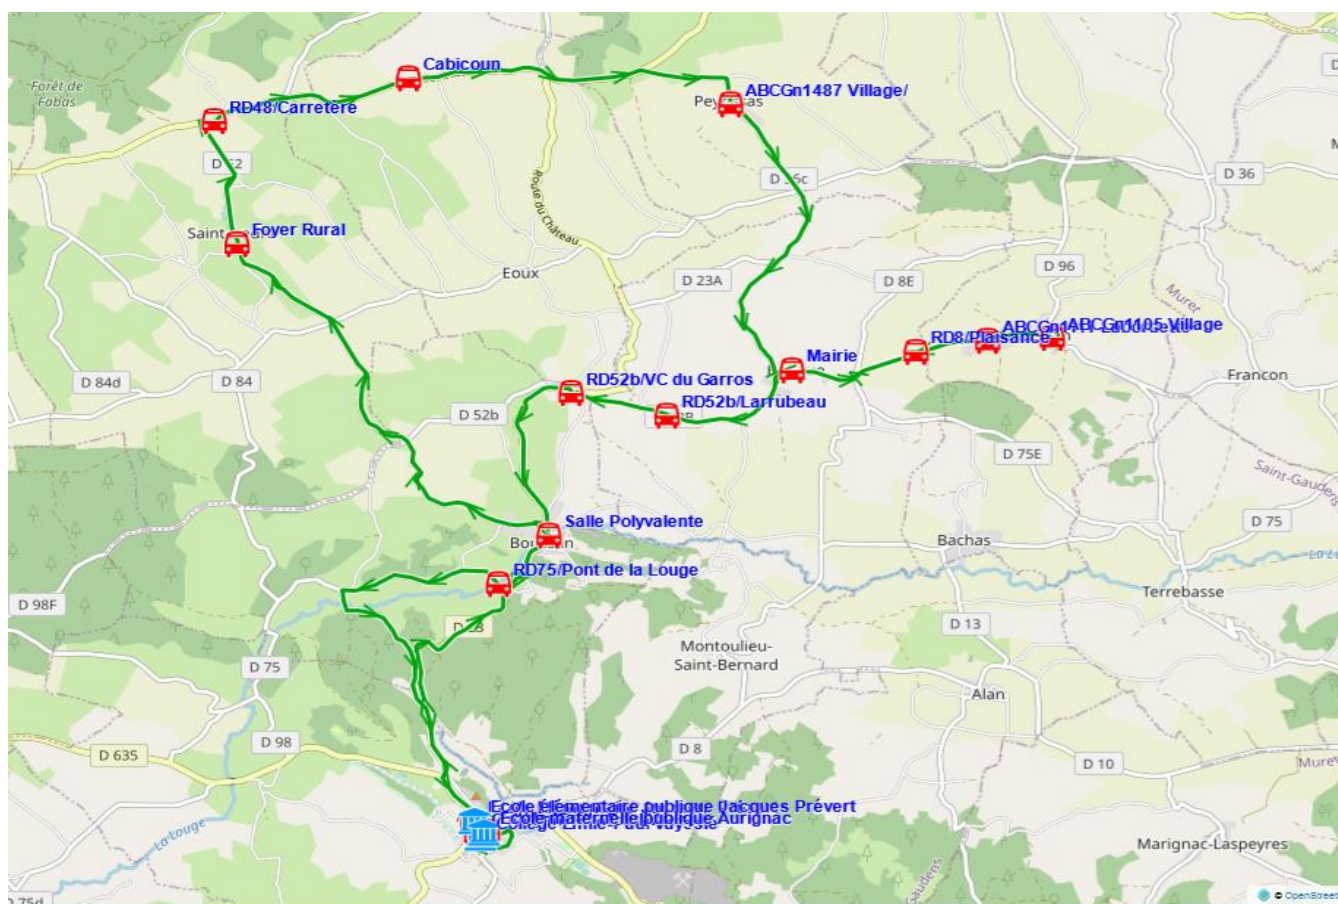

Fiche Horaire

Ligne : S1127 - ST ANDRE-COLLEGE ET ECOLE AURIGNAC

Validité à partir du 15/09/2023

Scol Course : Oui

Nota :

Commune	Point d'arrêt	Itinéraires Km en charge	S1127A01 36,95 Immjv--
AURIGNAC	Ecole Élémentaire Jacques Prévert ^(A)		07:15
SAINT-ANDRE	Foyer Rural		07:28
	RD48/Carrière		07:30
EOUX	Cabicoun		07:32
PEYRISSAS	ABCGn1487 Village/ ^(B)		07:38
SAMOUEILLAN	RD8/Plaisance		07:47
	ABCGn1111 Labordette		07:48
	ABCGn1105 Village		07:51
BENQUE	Mairie		07:55
	RD52b/Larrubeau		07:59
BOUSSAN	RD52b/VC du Garros		08:01
	Salle Polyvalente		08:03
	RD75/Pont de la Louge		08:05
AURIGNAC	Ecole Élémentaire Jacques Prévert		08:10
	Ecole Maternelle ^(A)		08:15
	Collège Emile Paul Vayssie		08:17

Transporteur

AUTOCARS ORTET

Nota

A - Accompagnant

B - prise en charge rabat S1125

Fiche Horaire

Ligne : S1127 - ST ANDRE-COLLEGE ET ECOLE AURIGNAC

Validité à partir du 15/09/2023

Scol Course : Oui Oui

Nota :

Commune	Itinéraires Point d'arrêt Km en charge	S1127R01	S1127R01
		35,42 --m----	35,42 lm-jv--
AURIGNAC	Ecole Elémentaire Jacques Prévert	12:20	16:55
	Ecole Maternelle ^(A)	12:30	17:00
BOUSSAN	Collège Emile Paul Vayssie	12:40	17:10
	RD23/Coume	12:42	17:12
	Salle Polyvalente	12:44	17:14
BENQUE	RD52b/VC du Garros	12:47	17:17
	RD52b/Larrubeau	12:48	17:18
	Mairie	12:51	17:21
SAMOUEILLAN	RD8/Plaisance	12:54	17:24
	ABCGn1111 Labordette	12:55	17:25
	ABCGn1105 Village	12:56	17:26
PEYRISSAS	ABCGn1487 Village/ ^(B)	13:07	17:37
EOUX	Cabicoun	13:15	17:45
SAINT-ANDRE	RD48/Carretère	13:16	17:46
	Foyer Rural	13:17	17:47
AURIGNAC	Ecole Elémentaire Jacques Prévert ^(A)	13:33	18:03

Transporteur

AUTOCARS ORTET

Nota

A - Accompagnant

B - dépose rabat S1125