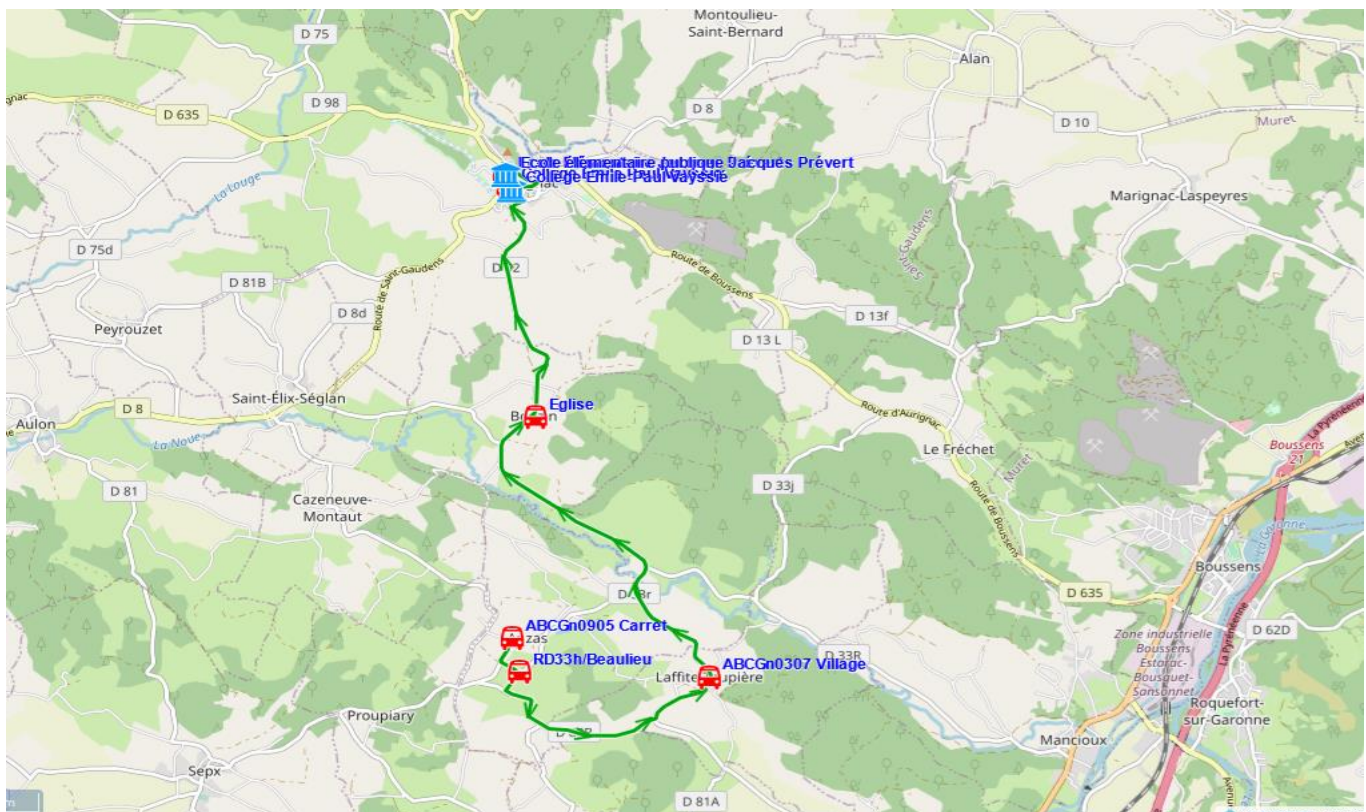

Fiche Horaire

Ligne : S1126 - AUZAS-COLLEGE&ECOLES AURIGNAC

Validité à partir du 05/04/2023

Scol Course :		Oui
Commune	Point d'arrêt	Immjv--
AUZAS	ABCGn0905 Carret RD33h/Beaulieu	07:56 08:00
LAFFITE-TOUPIERE	ABCGn0307 Village	08:05
BOUZIN	Eglise	08:15
AURIGNAC	Collège Emile Paul Vayssie	08:18 08:22

Transporteur
AUTOCARS ORTET

Fiche Horaire

Ligne : S1126 - AUZAS-COLLEGE&ECOLES AURIGNAC

Validité à partir du 05/04/2023

Commune	Point d'arrêt	Scol Course :	
		Oui	Oui
Itinéraires		S1126R01	S1126R01
Km en charge		11,53	11,53
AURIGNAC	Ecole Élémentaire Jacques Prévert	12:25	16:55
	Collège Emile Paul Vayssie	12:35	17:10
BOUZIN	Eglise	12:41	17:16
LAFFITE-TOUPIERE	ABCn0307 Village	12:47	17:22
AUZAS	RD33h/Beaulieu	12:50	17:26
	ABCn0905 Carret	12:51	17:27

Transporteur
AUTOCARS ORTET