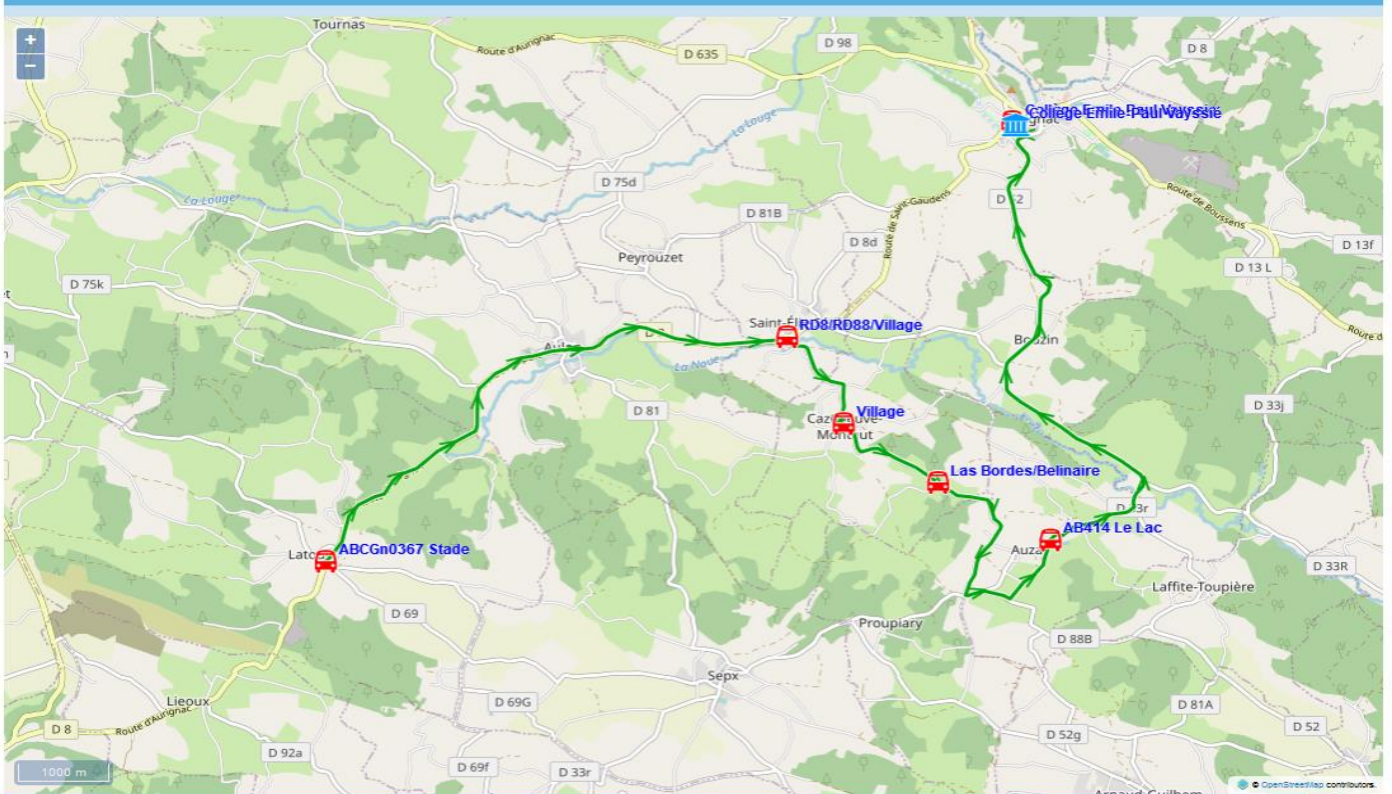

## Ligne : S1124 - LATOUE-COLLEGE D'AURIGNAC

Validité à partir du 16/02/2023

Scol Course : Oui

Commune	Itinéraires S1124A01	
	Km en charge	Point d'arrêt
LATOUE	ABCGn0367 Stade	07:43
SAINT-ELIX-SEGLAN	RD8/RD88/Village	07:51
CAZENEUVE-MONTAUT	Village	07:55
AUZAS	Las Bordes/Belinaire	07:57
AURIGNAC	AB414 Le Lac	08:05
	Collège Emile Paul Vayssie	08:20

Transporteur  
AUTOCARS ORTET

### Itineraire S1124A01 - LATOUE-COLLEGE AURIGNAC

## Ligne : S1124 - LATOUE-COLLEGE D'AURIGNAC

Validité à partir du 16/02/2023

Commune	Point d'arrêt	Scol Course :	
		Oui	Oui
	<b>Itinéraires</b>	<b>S1124R01</b>	<b>S1124R01</b>
	<b>Km en charge</b>	<b>20,1</b>	<b>20,1</b>
		<b>--m----</b>	<b>lm-jv---</b>
AURIGNAC	Collège Emile Paul Vayssie	12:35	17:10
AUZAS	AB414 Le Lac	12:43	17:22
CAZENEUVE-MONTAUT	Las Bordes/Belinaire	12:47	17:25
	Village	12:51	17:30
SAINT-ELIX-SEGLAN	RD8/RD88/Village	12:54	17:35
LATOUE	ABCGn0367 Stade	13:07	17:42