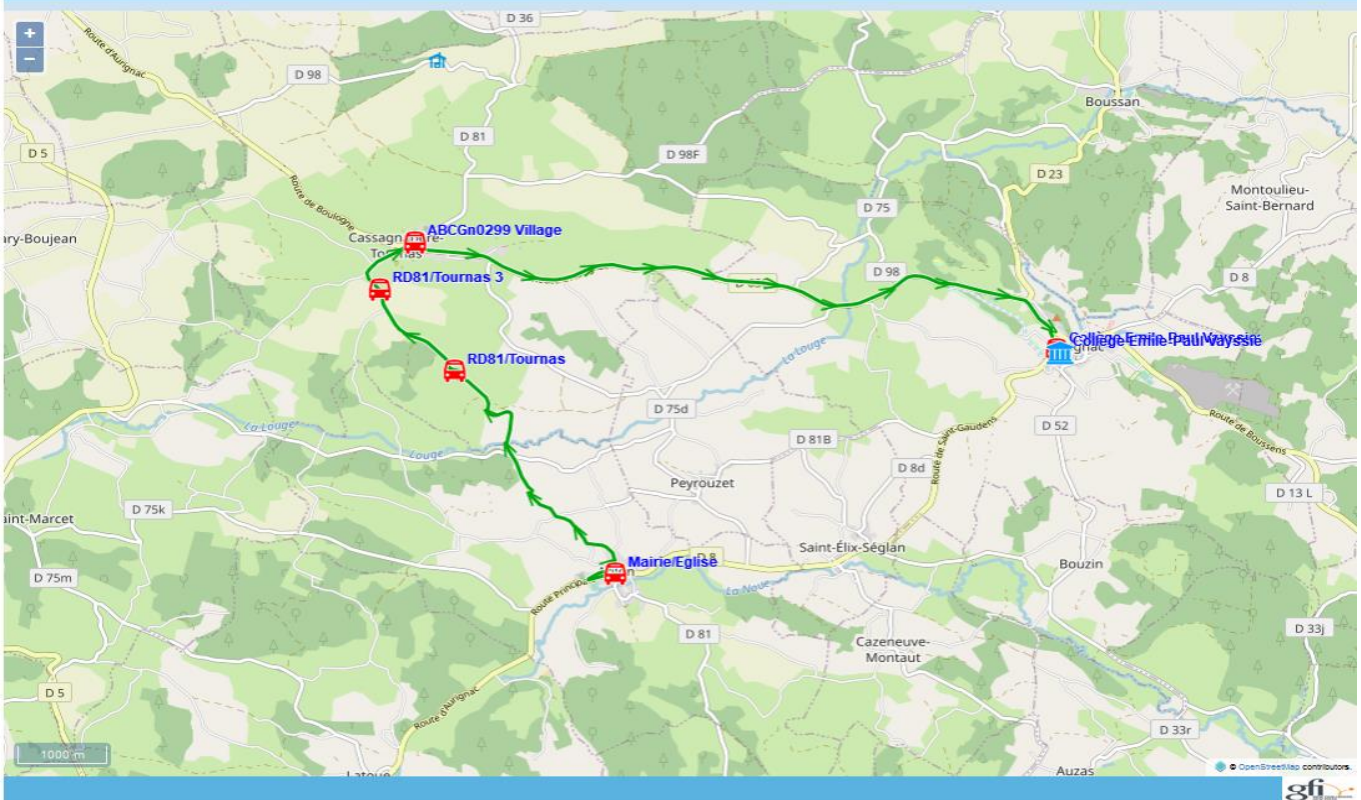

Fiche Horaire

Ligne : S1123 - CASSAGNABERE TOURNAS-COLLEGE AURIGNAC

Validité à partir du 12/01/2023

Commune	Scol Course : Oui	
	Itinéraires Km en charge	S1123A01 14,49
AULON	Mairie/Eglise	07:50
CASSAGNABERE-TOURNAS	RD81/Tournas	07:57
	RD81/Tournas 3	07:59
	ABCGn0299 Village	08:01
AURIGNAC	Collège Emile Paul Vayssie	08:20

Transporteur
AUTOCARS ORTET

Itineraire S1123A01 - CASSAGNABERE TOURNAS-COLLEGE AURIGNAC

Fiche Horaire

Ligne : S1123 - CASSAGNABERE TOURNAS-COLLEGE AURIGNAC

Validité à partir du 12/01/2023

Commune	Scol Course : Itinéraires Km en charge Point d'arrêt	Oui	Oui
		S1123R01 14,02 --m----	S1123R01 14,02 lm-jv--
AURIGNAC	Collège Emile Paul Vayssie	12:35	17:10
AULON	Mairie/Eglise	12:50	17:25
CASSAGNABERE-TOURNAS	RD81/Tournas	13:00	17:35
	RD81/Tournas 3	13:02	17:37
	ABCGn0299 Village	13:04	17:39

Transporteur
AUTOCARS ORTET

Itineraire S1123R01 - CASSAGNABERE TOURNAS-COLLEGE AURIGNAC