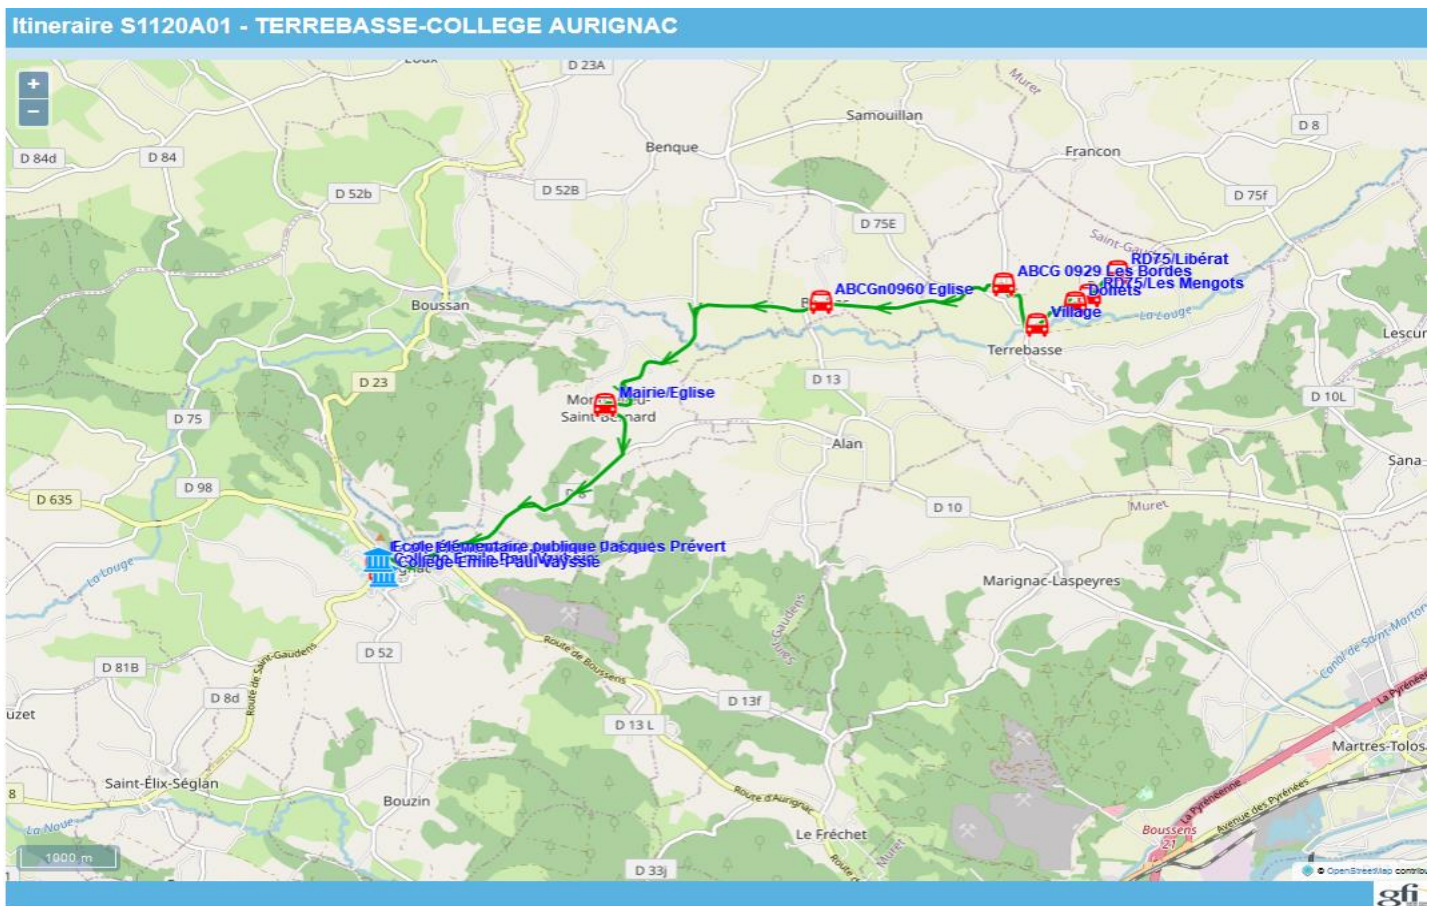

## Ligne : S1120 - TERREBASSE-COLLEGE AURIGNAC

Validité à partir du 08/02/2023

Commune	Point d'arrêt	Scol Course :	Oui
		Itinéraires Km en charge	S1120A01 13,07
TERREBASSE	RD75/Libérat		07:55
	RD75/Les Mengots		07:56
	Donets		07:57
	Village		07:58
	ABCG 0929 Les Bordes		08:00
BACHAS	ABCGn0960 Eglise		08:03
MONTOULIEU-SAINT-BERNARD	Mairie/Eglise		08:09
AURIGNAC	Ecole Elémentaire Jacques Prévert		08:17
	Collège Emile Paul Vayssie		08:20

Transporteur  
AUTOCARS ORTET

## Ligne : S1120 - TERREBASSE-COLLEGE AURIGNAC

Validité à partir du 08/02/2023

Commune	Point d'arrêt	Scol Course :	
		Oui S1120R01 12,17 --m----	Oui S1120R01 12,17 lm-jv--
AURIGNAC	Ecole Elémentaire Jacques Prévert	12:25	16:50
	Collège Emile Paul Vayssie	12:35	17:10
MONTOULIEU-SAINT-BERNARD	Mairie/Eglise	12:40	17:15
BACHAS	ABCGn0960 Eglise	12:46	17:21
TERREBASSE	ABCG 0929 Les Bordes	12:50	17:25
	Village	12:52	17:27
	Donets	12:53	17:28
	RD75/Les Mengots	12:54	17:29
	RD75/Libérat	12:55	17:30

### Transporteur

AUTOCARS ORTET