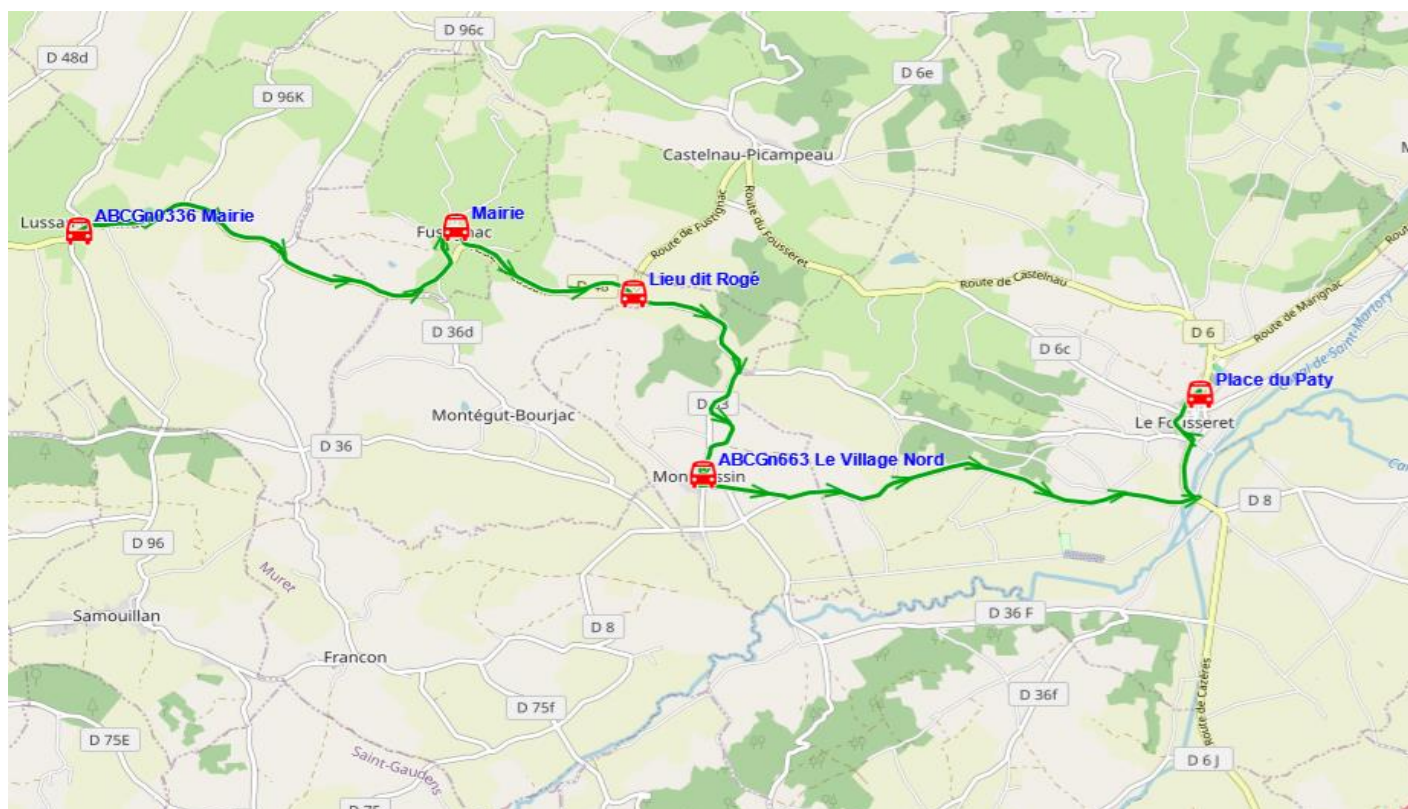

Fiche Horaire

Ligne : S1065 - Rabt LUSSAN ADEILHAC - LYCEE CAZERES

Validité à partir du 08/01/2024

Scol Course : Oui

Nota :

Commune	Point d'arrêt	Itinéraires Km en charge
LUSSAN-ADEILHAC	ABCGn0336 Mairie	S1065A01 15,34
FUSTIGNAC	Mairie	07:05
MONTOUSSIN	Lieu dit Rogé	07:11
	ABCGn663 Le Village Nord	07:13
LE FOUSSERET	Place du Paty ^(A)	07:19
		07:28

Transporteur

AUTOCARS ORTET

Nota

A - correspondance S1050

Fiche Horaire

Ligne : S1065 - Rabt LUSSAN ADEILHAC - LYCEE CAZERES

Validité à partir du 08/01/2024

Scol Course : Oui Oui
Nota :

Commune	Itinéraires	S1065R01	S1065R01
	Km en charge	15,35	15,35
	Point d'arrêt	--m----	Im-jv--
LE FOUSSERET	Place du Paty ^(A)	13:30	18:00
MONTOUSSIN	ABCGn663 Le Village Nord	13:38	18:08
FUSTIGNAC	Lieu dit Rogé	13:41	18:11
FUSTIGNAC	Mairie	13:45	18:15
LUSSAN-ADEILHAC	ABCGn0336 Mairie	13:52	18:21

Transporteur
AUTOCARS ORTET

Nota
A - correspondance S1050