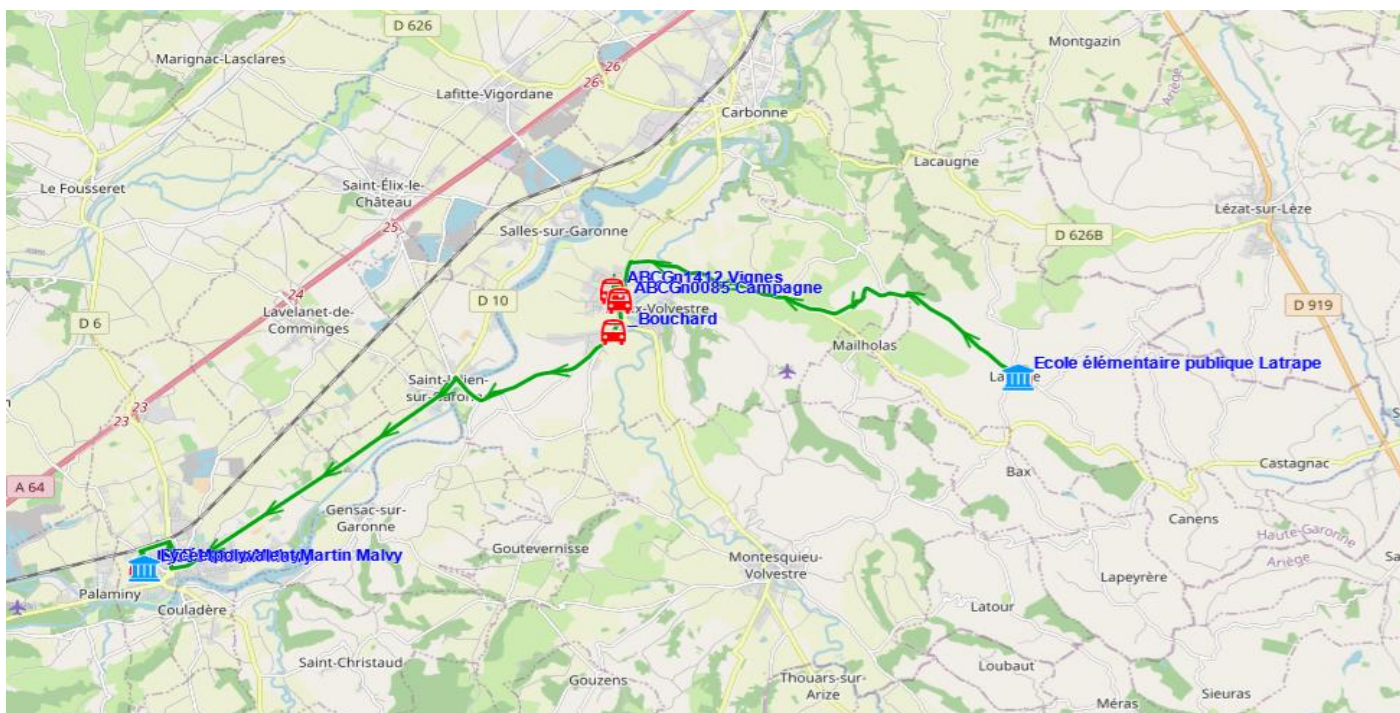

Fiche Horaire

Ligne : S1061 - LATRAPE-RIEUX-LYCEE DE CAZERES

Validité à partir du 07/09/2023

Scol Course : Oui		
Commune	Itinéraires Km en charge Point d'arrêt	S1061A01 23,7 Immjv---
LATRAPE	Ecole	07:10
RIEUX-VOLVESTRE	ABCGn1412 Vignes	07:21
	ABCGn0085 Campagne	07:22
	_Bouchard	07:25
CAZERES	Lycée Martin Malvy	07:45

Transporteur

AUTOCARS ORTET

Fiche Horaire

Ligne : S1061 - LATRAPE-RIEUX-LYCEE DE CAZERES

Validité à partir du 07/09/2023

Commune	Itinéraires Km en charge Point d'arrêt	Scol Course : Oui	
		S1061R01 23,59 --m----	S1061R01 23,59 lm-jv--
CAZERES	Lycée Martin Malvy	13:15	17:45
RIEUX-VOLVESTRE	_Bouchard	13:35	18:05
	ABCGn0085 Campagne	13:38	18:08
	ABCGn1412 Vignes	13:39	18:09
LATRAPE	Ecole	13:55	18:25

Transporteur
AUTOCARS ORTET